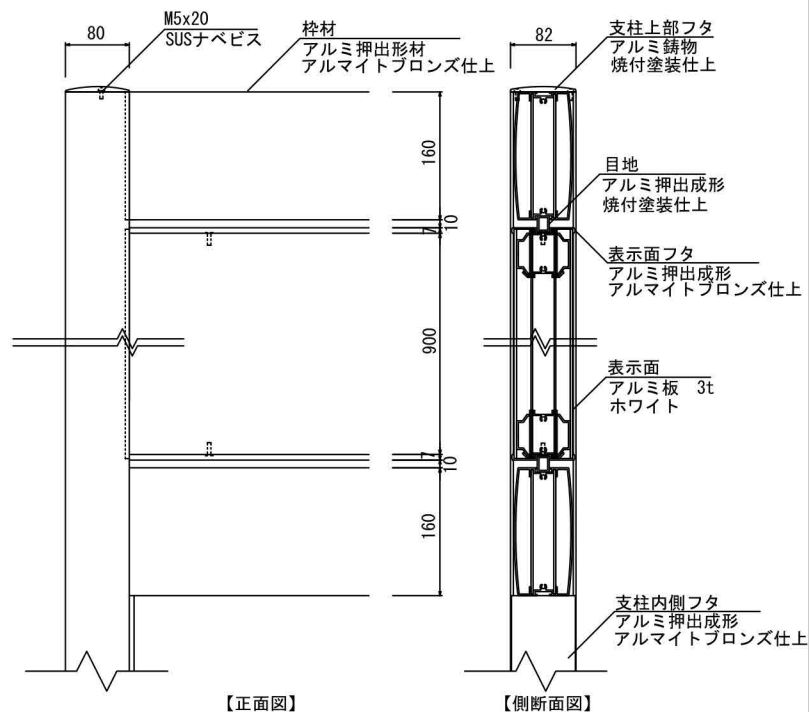

【平面図】

表示板 アルミ板
 反射シート 封入レンズ
 シルクスクリーン印刷 住友3M製スコッチプリント

【平面図】

【側面図】

【平面図】

支柱
 アルミ押出成形
 アルマイトブロンズ仕上

【正面図】

【側断面図】