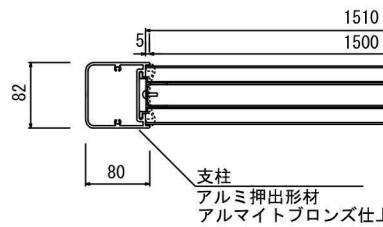

【平面図】

表示板 アルミ板
 反射シート 封入レンズ
 シルクスクリーン印刷 住友3M製スコッチプリント

【平面図】

【側面図】

【平面図】

支柱
 アルミ押出成形
 アルマイトブロンズ仕上

【正面図】

【側断面図】