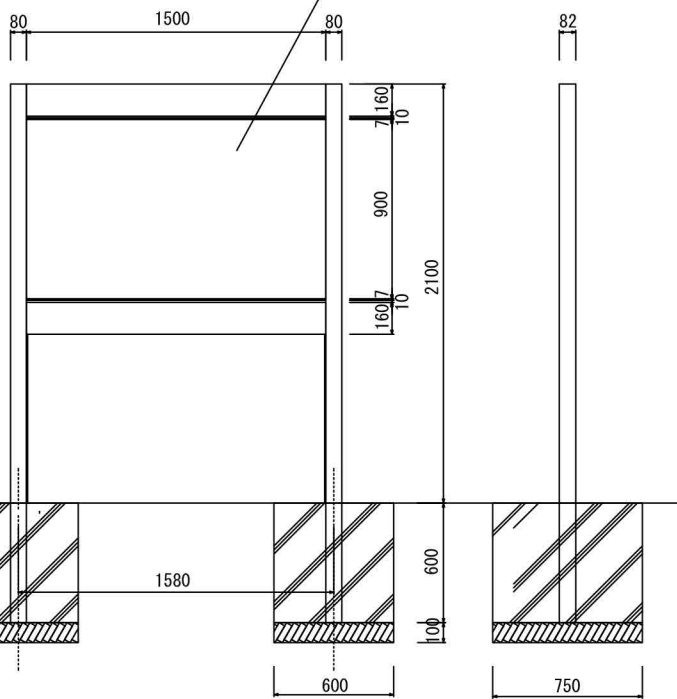

【平面図】

表示板 アルミ板
 反射シート 封入レンズ
 シルクスクリーン印刷 住友3M製スコッチプリント

【平面図】

【側面図】

【平面図】

支柱
 アルミ押出成形
 アルマイトブロンズ仕上

【正面図】

【側断面図】