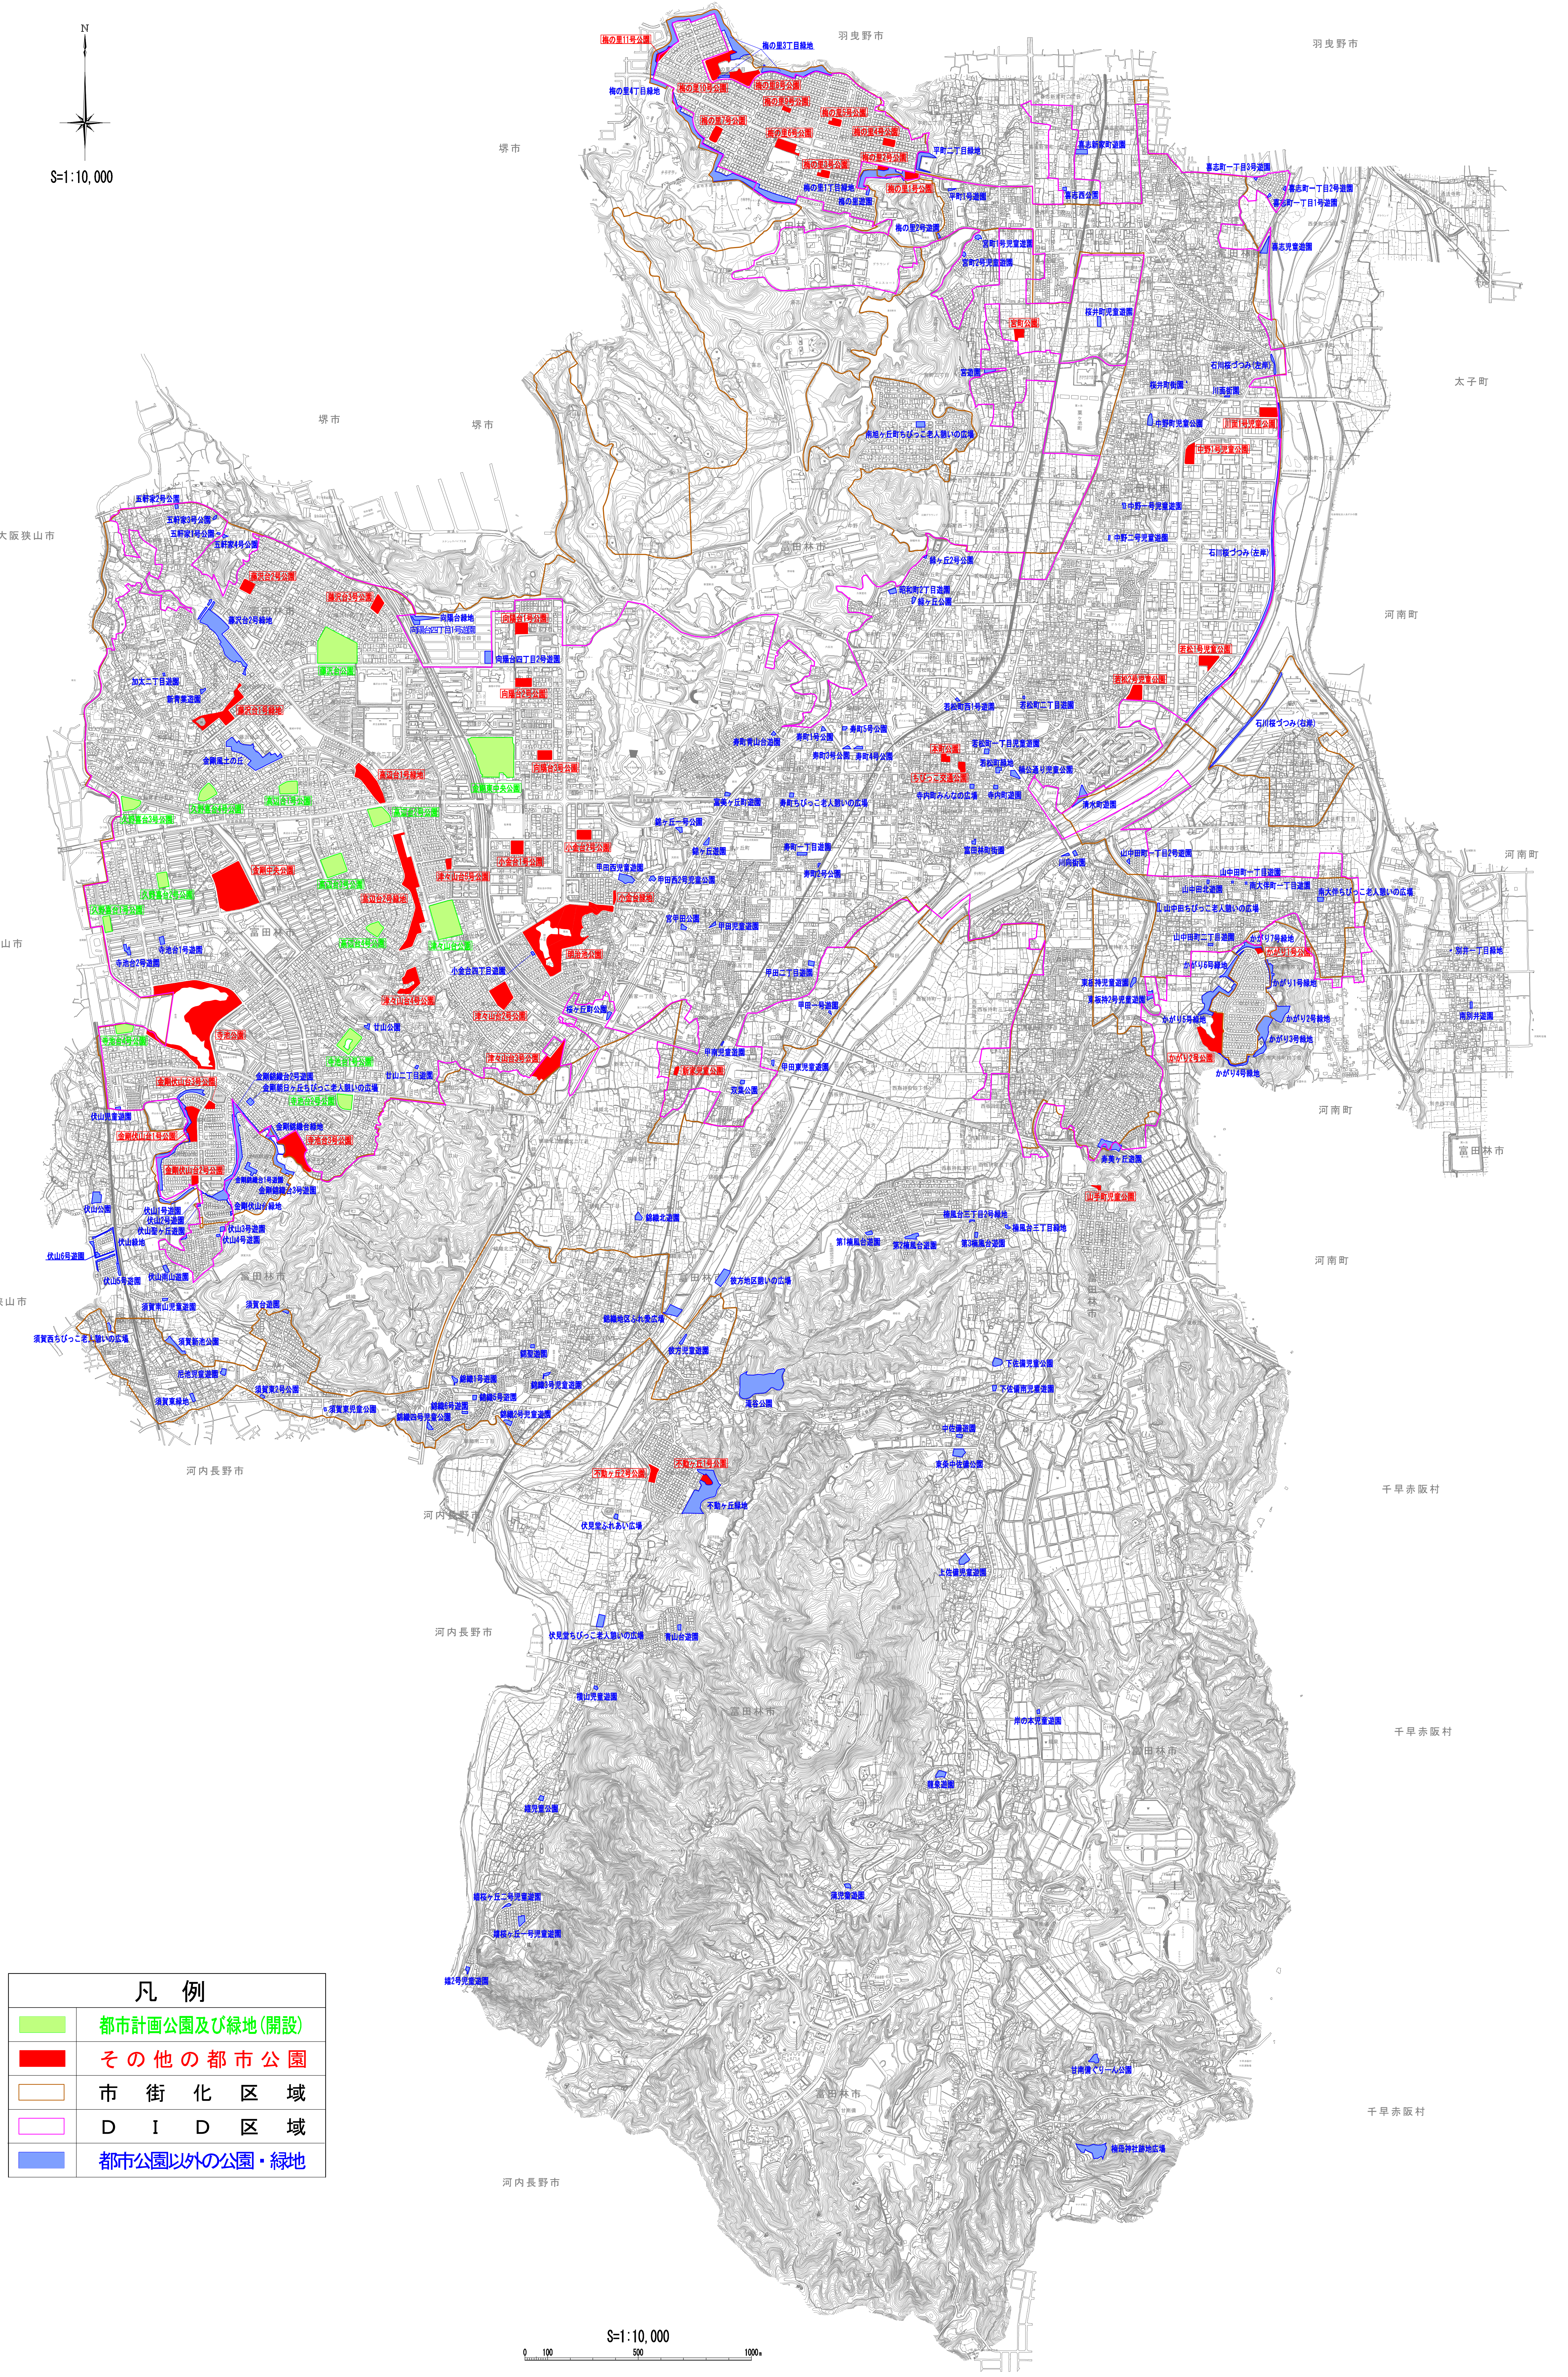

都市公園・児童遊園位置図

S=1:10,000

凡例

	都市計画公園及び緑地(開設)
	その他の都市公園
	市街化区域
	D I D 区域
	都市公園以外の公園・緑地

S=1:10,000

0 100 500 1000