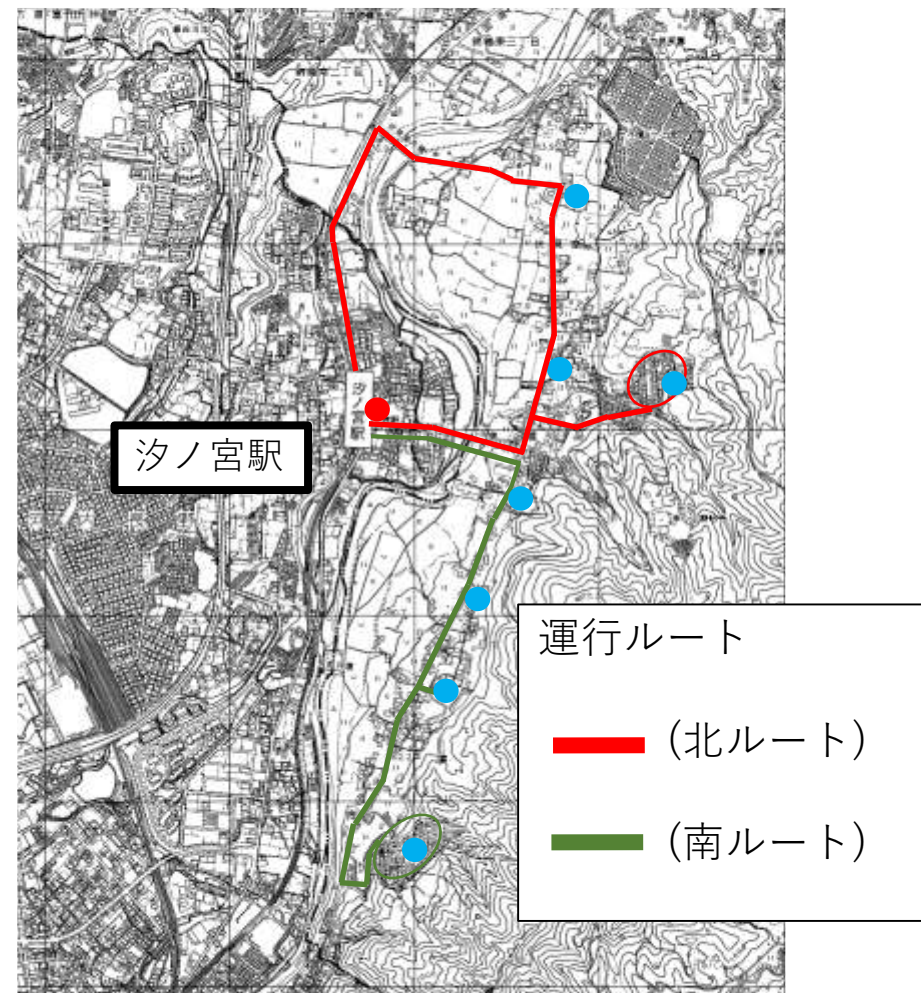

彼方上地区地域公共交通の実証運行について

- 1.彼方上地区地域公共交通の経過報告について
- 2.実証運行について
- 3.今後のスケジュールについて（予定）

1.彼方上地区地域公共交通の経過報告について

地域での実証運行決定からの経過

- 令和4年6月 まちづくり協議会による実証運行の実施を決定
- 令和4年7月 市交通会議にて運行内容の承認
- 令和4年8月 {
 - 運行事業者が、大阪第一交通株式会社に決定
 - 河内長野市交通会議で、情報提供を行う
- 令和4年9月 運行事業者より、運輸局に運行の認可申請
- 令和4年10月 愛称の決定（上セブン号）
- 令和4年11月1日 運行開始予定

彼方上地区勉強会
(ワークショップ)の様様

2.実証運行について

項目	内容
名称（愛称）	上セブン号（よみ：かみせぶんごう）
運行事業者	大阪第一交通株式会社
運行ルート	右図のルートを基本とする
運行期間	令和4年11月1日～令和4年12月28日
料金	大人300円（小児は半額）
支払方法	現金を基本とする (利用券などの現金以外の支払い方法も検討中)
定員を超えた場合	別途、車両を追加して運行する

彼方上地区地域公共交通の実証運行ルート全体

2.実証運行について

上セブン号 北ルート

運行ルート：

—— (北ルート)

・ 右回り

① 汐ノ宮駅前 ⇒ ② 伏見堂公民館前 ⇒ ③ 横山自治会館前 ⇒
④ 青山台公園前 ⇒ ① 汐ノ宮駅前

・ 左回り

2.実証運行について

上セブン号 南ルート

運行ルート：

—— (南ルート)

- ①汐ノ宮駅前⇔⑤サンロード汐の宮⇔⑥腰神社駐車場⇔
⑦嬉町会館⇔⑧嬉桜ヶ丘自治会館

所要時間：約10分（片道）

2.実証運行について

上セブン号 南ルート時刻表