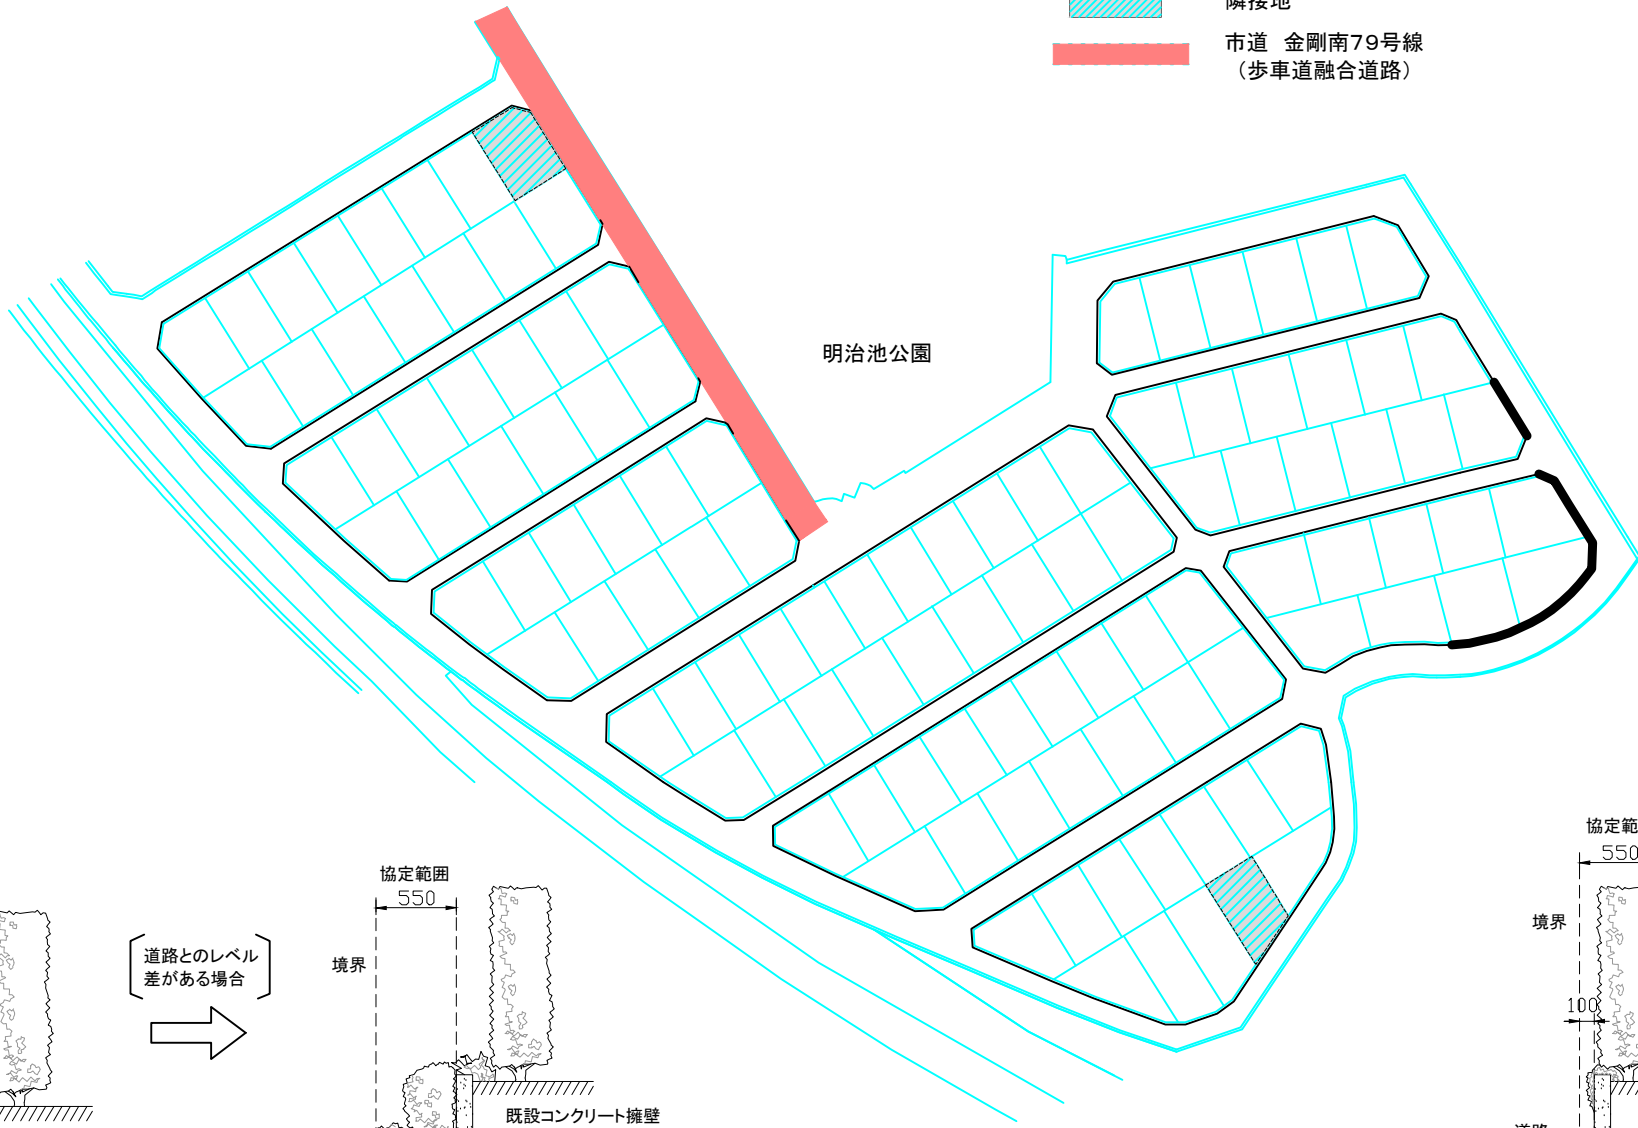

ガーデンハウス小金台第2地区緑地協定 区域図

- 凡例:
-  協定区域
 -  隣接地
 -  市道 金剛南79号線
(歩車道融合道路)

【道路とのレベル差がある場合】
→

【 — 範囲】