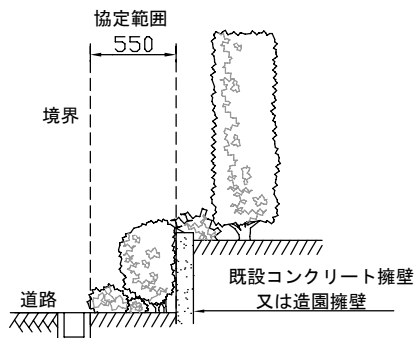

花水木の街（明治池公園）緑地協定 区域図

凡例：
 協定区域
 市道

道路とのレベル
差がある場合

【 範囲】