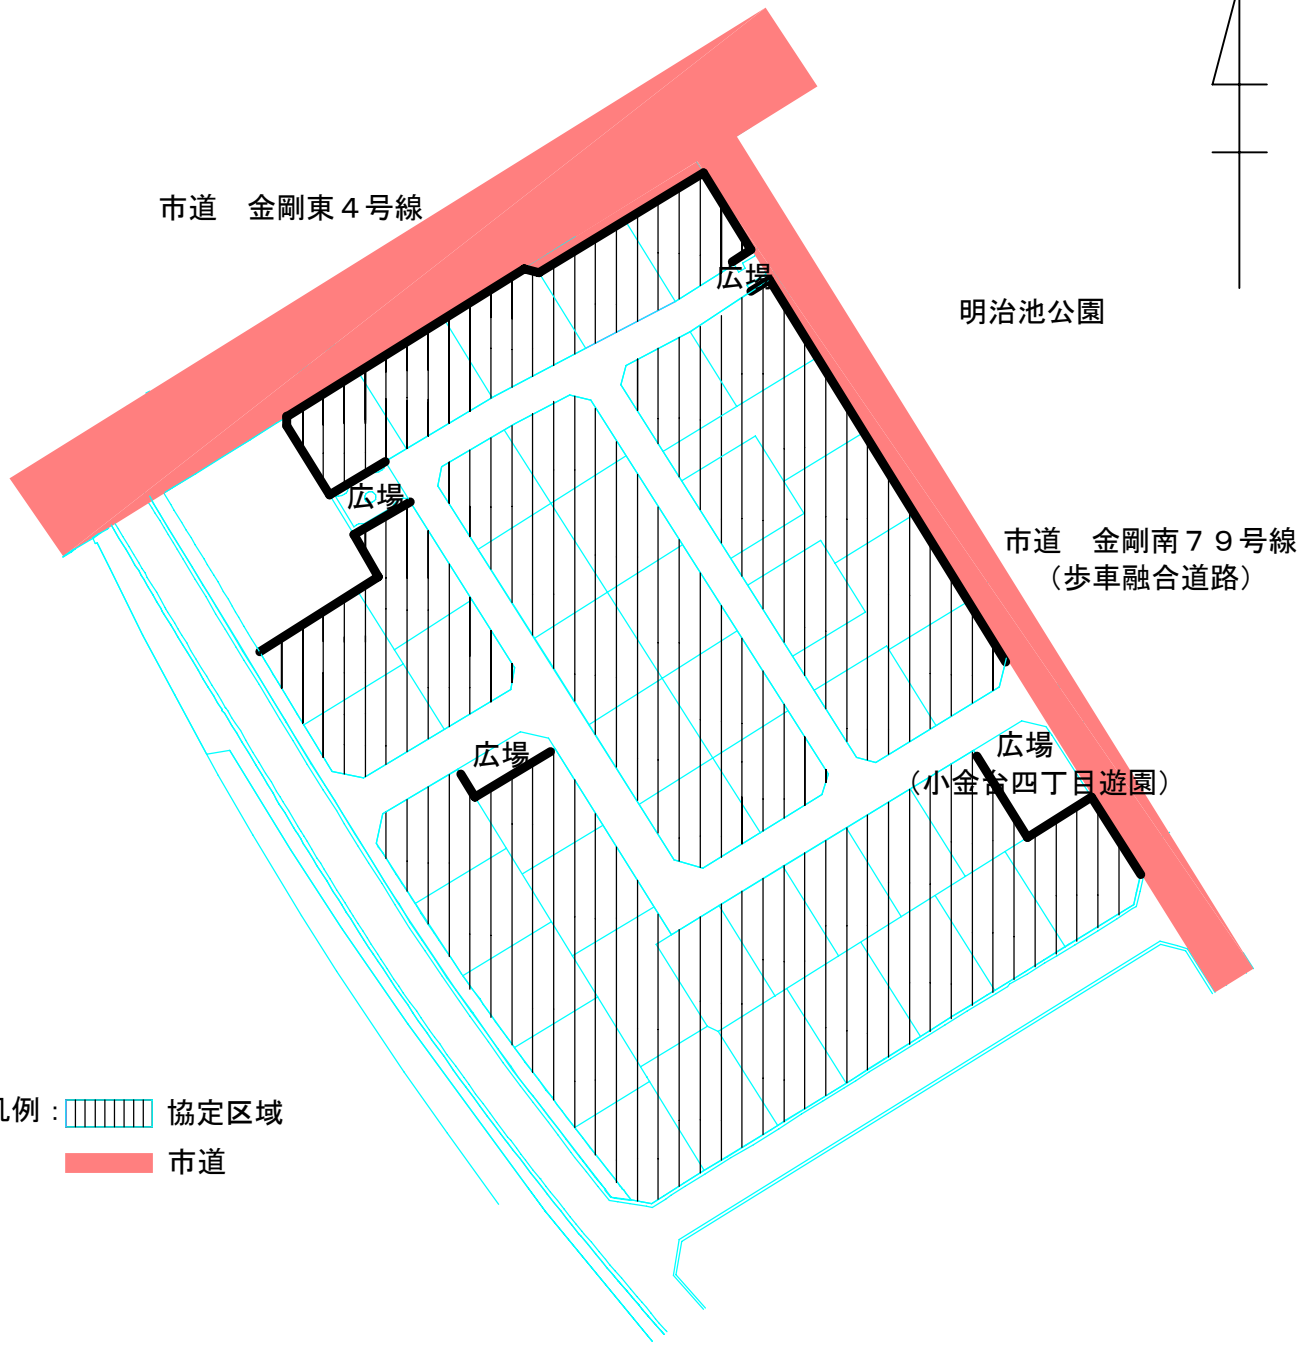

花水木の街（明治池公園）緑地協定 区域図

凡例：
 協定区域
 市道

道路とのレベル
差がある場合

【 範囲】