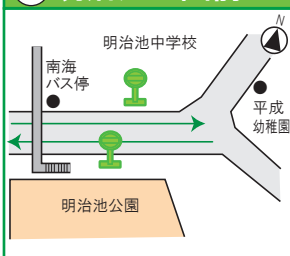

※バスは『金剛連絡所前』で折り返し富田林駅方面へ向かいます。

富田林駅方面行き	停留所名	祝日を除く、月～金曜日のみ運行								祝日を除く、月～金曜日のみ運行
		1便	2便	3便	4便	5便	6便	7便	8便	
	⑪金剛連絡所前(発)	8:31	9:46	10:56	12:36	13:46	14:56	16:11	17:26	18:39
	⑩高辺台3号公園前	8:34	9:49	10:59	12:39	13:49	14:59	16:14	17:29	18:42
	⑨金剛公民館・図書館前	8:38	9:53	11:03	12:43	13:53	15:03	16:18	17:33	18:46
	⑧津々山台公園南	8:40	9:55	11:05	12:45	13:55	15:05	16:20	17:35	18:48
	⑦明治池公園前	8:41	9:56	11:06	12:46	13:56	15:06	16:21	17:36	18:49
	⑫総合福祉会館前(すばるホール)	8:45	10:00	11:10	12:50	14:00	15:10	16:25	17:40	18:53
	⑤川西駅筋	8:49	10:04	11:14	12:54	14:04	15:14	16:29	17:44	18:57
	④甲田一丁目	8:50	10:05	11:15	12:55	14:05	15:15	16:30	17:45	18:58
	③市役所・警察署前	8:51	10:06	11:16	12:56	14:06	15:16	16:31	17:46	18:59
	②府民センター前	8:53	10:08	11:18	12:58	14:08	15:18	16:33	17:48	19:01
	①富田林駅前	8:58	10:13	11:23	13:03	14:13	15:23	16:38	17:53	19:06

運行ルート

停留所のご案内

...停留所の位置

1 富田林駅前

2 府民センター前

3 市役所・警察署前

4 甲田一丁目

5 川西駅筋

6 すばるホール(総合福祉会館)

7 明治池公園前

8 津々山台公園南

9 金剛公民館・図書館前

10 高辺台3号公園前

11 金剛連絡所前

12 総合福祉会館前(すばるホール)

(2023年9月1日改定)