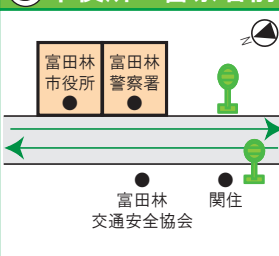

※バスは『金剛連絡所前』で折り返し富田林駅方面へ向かいます。

富田林駅方面行き	停留所名	祝日を除く、月～金曜日のみ運行								祝日を除く、月～金曜日のみ運行
		1便	2便	3便	4便	5便	6便	7便	8便	
	⑪金剛連絡所前(発)	8:31	9:46	10:56	12:36	13:46	14:56	16:11	17:26	18:39
	⑩高辺台3号公園前	8:34	9:49	10:59	12:39	13:49	14:59	16:14	17:29	18:42
	⑨金剛公民館・図書館前	8:38	9:53	11:03	12:43	13:53	15:03	16:18	17:33	18:46
	⑧津々山台公園南	8:40	9:55	11:05	12:45	13:55	15:05	16:20	17:35	18:48
	⑦明治池公園前	8:41	9:56	11:06	12:46	13:56	15:06	16:21	17:36	18:49
	⑫総合福祉会館前(すばるホール)	8:45	10:00	11:10	12:50	14:00	15:10	16:25	17:40	18:53
	⑤川西駅筋	8:49	10:04	11:14	12:54	14:04	15:14	16:29	17:44	18:57
	④甲田一丁目	8:50	10:05	11:15	12:55	14:05	15:15	16:30	17:45	18:58
	③市役所・警察署前	8:51	10:06	11:16	12:56	14:06	15:16	16:31	17:46	18:59
	②府民センター前	8:53	10:08	11:18	12:58	14:08	15:18	16:33	17:48	19:01
	①富田林駅前	8:58	10:13	11:23	13:03	14:13	15:23	16:38	17:53	19:06

運行ルート

停留所のご案内

...停留所の位置

1 富田林駅前

2 府民センター前

3 市役所・警察署前

4 甲田一丁目

5 川西駅筋