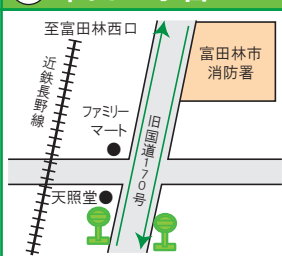

※バスは『金剛連絡所前』で折り返し富田林駅方面へ向かいます。

富田林駅方面行き	停留所名	祝日を除く、月～金曜日のみ運行								祝日を除く、月～金曜日のみ運行
		1便	2便	3便	4便	5便	6便	7便	8便	
	⑪金剛連絡所前(発)	8:31	9:46	10:56	12:36	13:46	14:56	16:11	17:26	18:39
	⑩高辺台3号公園前	8:34	9:49	10:59	12:39	13:49	14:59	16:14	17:29	18:42
	⑨金剛公民館・図書館前	8:38	9:53	11:03	12:43	13:53	15:03	16:18	17:33	18:46
	⑧津々山台公園南	8:40	9:55	11:05	12:45	13:55	15:05	16:20	17:35	18:48
	⑦明治池公園前	8:41	9:56	11:06	12:46	13:56	15:06	16:21	17:36	18:49
	⑫総合福祉会館前(すばるホール)	8:45	10:00	11:10	12:50	14:00	15:10	16:25	17:40	18:53
	⑤川西駅筋	8:49	10:04	11:14	12:54	14:04	15:14	16:29	17:44	18:57
	④甲田一丁目	8:50	10:05	11:15	12:55	14:05	15:15	16:30	17:45	18:58
	③市役所・警察署前	8:51	10:06	11:16	12:56	14:06	15:16	16:31	17:46	18:59
	②府民センター前	8:53	10:08	11:18	12:58	14:08	15:18	16:33	17:48	19:01
	①富田林駅前	8:58	10:13	11:23	13:03	14:13	15:23	16:38	17:53	19:06

運行ルート

停留所のご案内

...停留所の位置

1 富田林駅前

2 府民センター前

3 市役所・警察署前

4 甲田一丁目

5 川西駅筋

6 すばるホール(総合福祉会館)

7 明治池公園前

8 津々山台公園南

9 金剛公民館・図書館前

10 高辺台3号公園前

11 金剛連絡所前

12 総合福祉会館前(すばるホール)

(2023年9月1日改定)