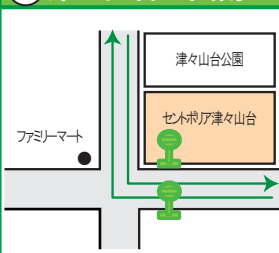

運行ルート

停留所のご案内

...停留所の位置

1 富田林駅前

2 府民センター前

3 市役所・警察署前

4 甲田一丁目

5 川西駅筋

6 すばるホール(総合福祉会館)

7 明治池公園前

8 津々山台公園南

9 金剛公民館・図書館前

10 高辺台3号公園前

11 金剛連絡所前

12 総合福祉会館前(すばるホール)

(2023年9月1日改定)