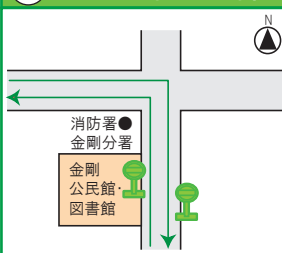

運行ルート

停留所のご案内

...停留所の位置

1 富田林駅前

2 府民センター前

3 市役所・警察署前

4 甲田一丁目

5 川西駅筋

6 すばるホール(総合福祉会館)

7 明治池公園前

8 津々山台公園南

9 金剛公民館・図書館前

10 高辺台3号公園前

11 金剛連絡所前

12 総合福祉会館前(すばるホール)

(2023年9月1日改定)