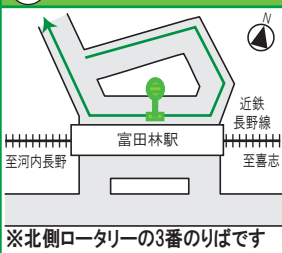

運行ルート

停留所のご案内

...停留所の位置

1 富田林駅前

2 府民センター前

3 市役所・警察署前

4 甲田一丁目

5 川西駅筋