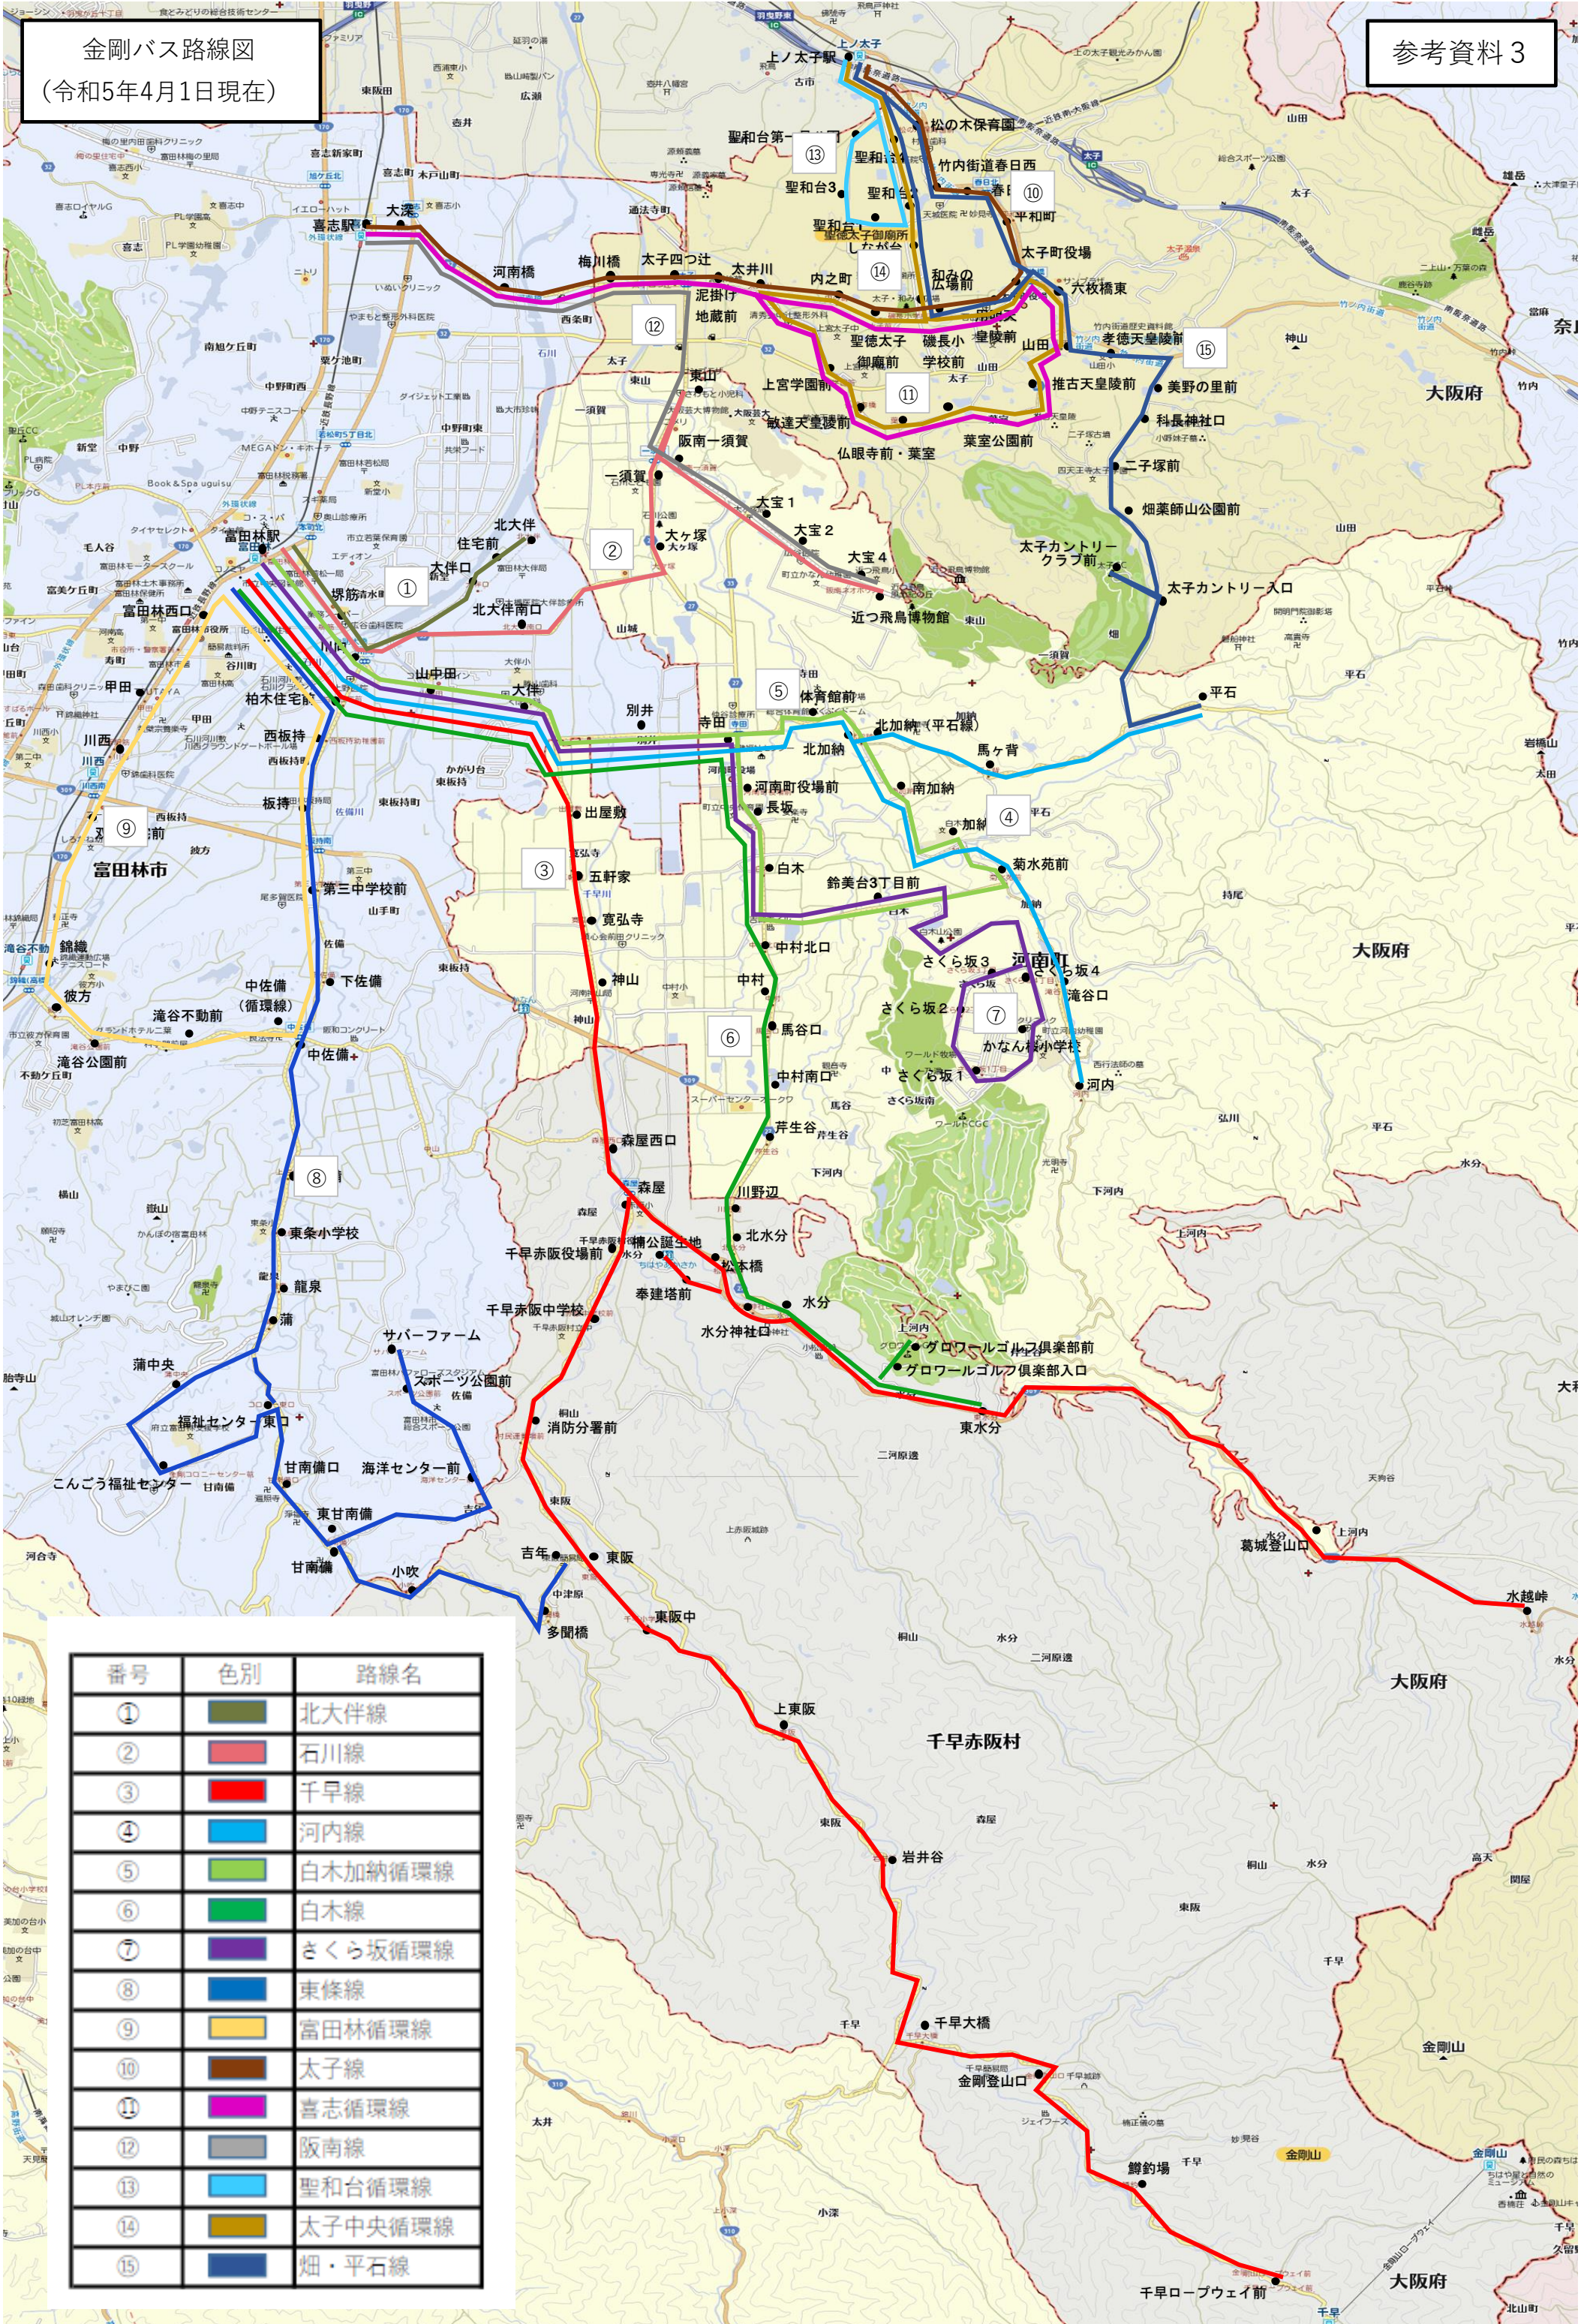

金剛バス路線図
(令和5年4月1日現在)

参考資料 3

番号	色別	路線名
①	■	北大伴線
②	■	石川線
③	■	千早線
④	■	河内線
⑤	■	白木加納循環線
⑥	■	白木線
⑦	■	さくら坂循環線
⑧	■	東條線
⑨	■	富田林循環線
⑩	■	太子線
⑪	■	喜志循環線
⑫	■	阪南線
⑬	■	聖和台循環線
⑭	■	太子中央循環線
⑮	■	畑・平石線