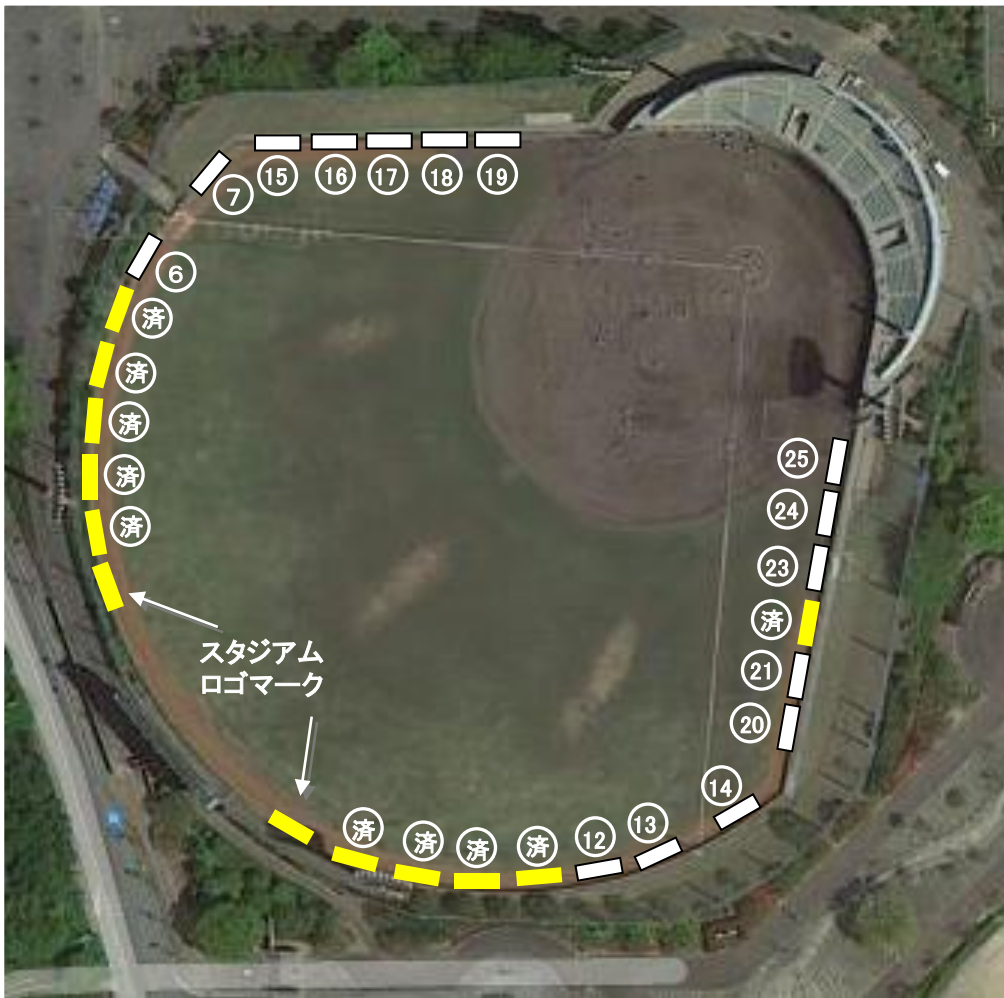

総合スポーツ公園野球場  
 広告掲出区画

- (1) 外野グラウンドフェンス 14区画 (ライト側7区画①～⑦ レフト側7区画⑧～⑭)  
 (2) 内野グラウンドフェンス 11区画 (1塁側5区画⑮～⑲ 3塁側6区画⑳～㉵)

広告掲出イメージ