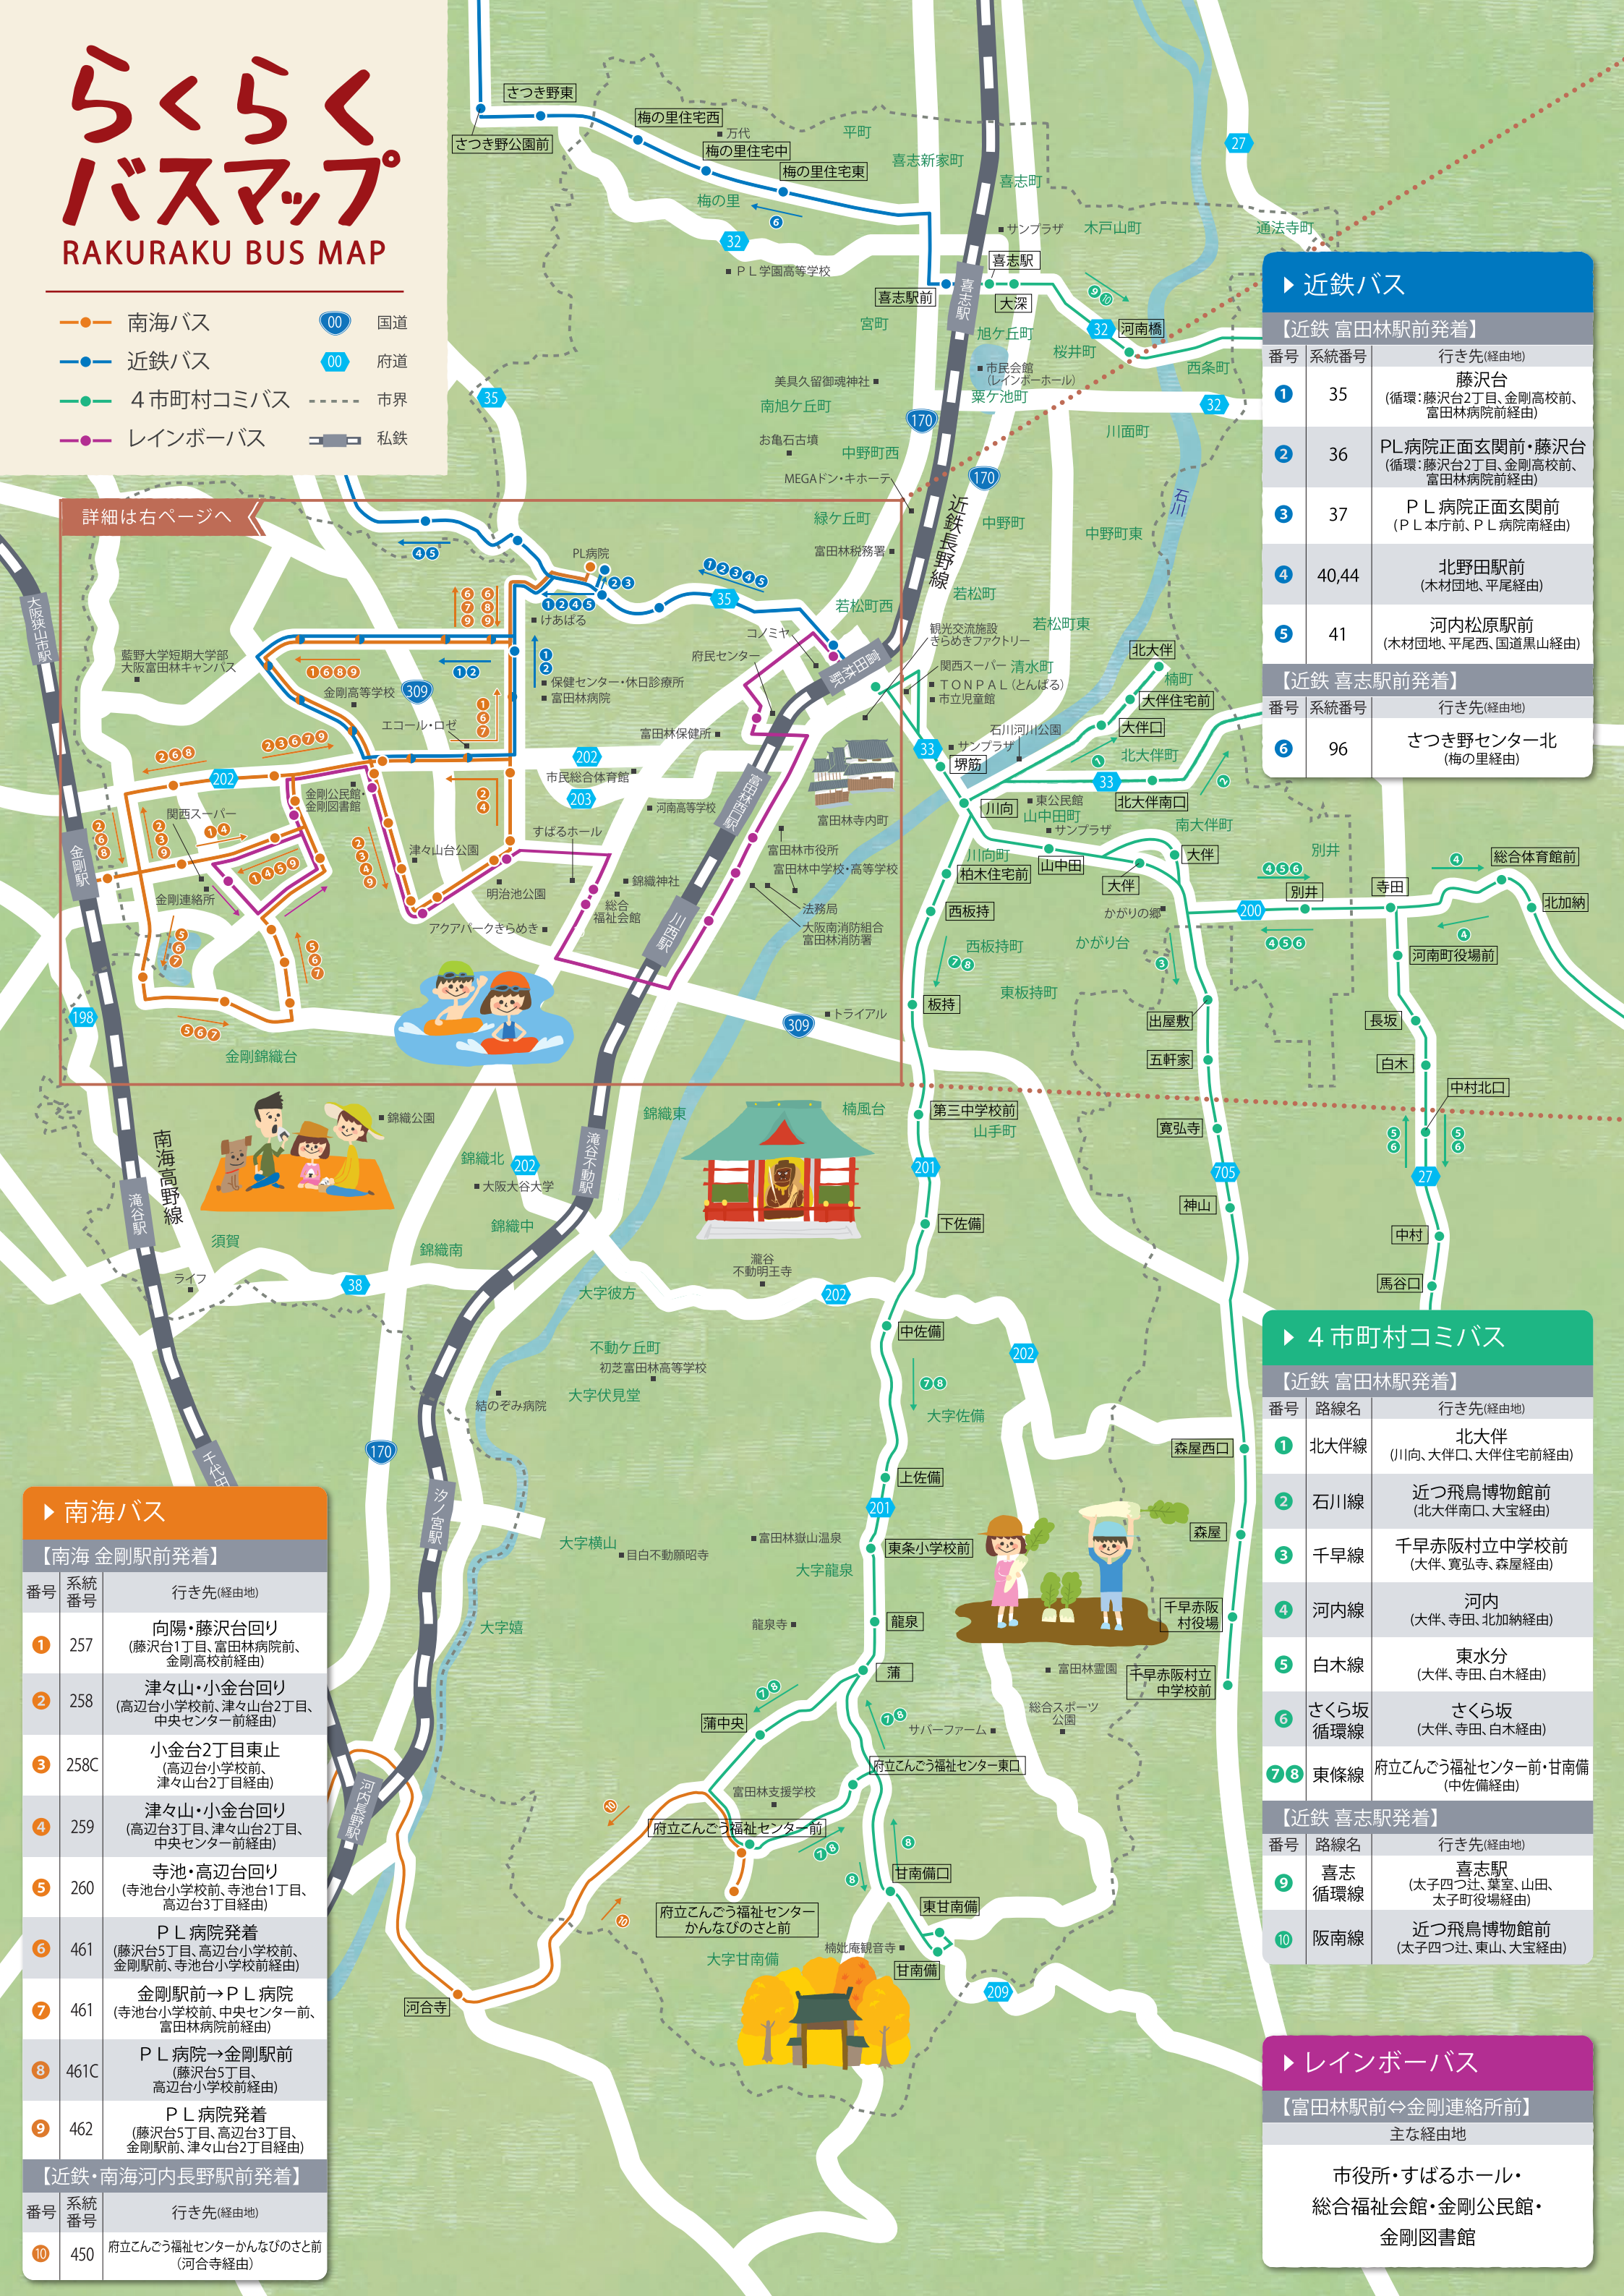

らくらく バスマップ

RAKURAKU BUS MAP

- 南海バス
- 近鉄バス
- 4市町村コミバス
- レインボーバス
- 00 国道
- 00 府道
- 市界
- 私鉄

詳細は右ページへ

近鉄バス

【近鉄 富田林駅前発着】

番号	系統番号	行き先(経由地)
1	35	藤沢台 (循環: 藤沢台2丁目、金剛高校前、富田林病院前経由)
2	36	PL病院正面玄関前・藤沢台 (循環: 藤沢台2丁目、金剛高校前、富田林病院前経由)
3	37	P L病院正面玄関前 (P L本庁前、P L病院南経由)
4	40,44	北野田駅前 (木材団地、平尾経由)
5	41	河内松原駅前 (木材団地、平尾西、国道黒山経由)

【近鉄 喜志駅前発着】

番号	系統番号	行き先(経由地)
6	96	さつき野センター北 (梅の里経由)

4市町村コミバス

【近鉄 富田林駅前発着】

番号	路線名	行き先(経由地)
1	北大伴線	北大伴 (川向、大伴口、大伴住宅前経由)
2	石川線	近つ飛鳥博物館前 (北大伴南口、大宝経由)
3	千早線	千早赤阪村立中学校前 (大伴、寛弘寺、森屋経由)
4	河内線	河内 (大伴、寺田、北加納経由)
5	白木線	東水分 (大伴、寺田、白木経由)
6	さくら坂循環線	さくら坂 (大伴、寺田、白木経由)
7,8	東條線	府立こんごう福祉センター前・甘南備 (中佐備経由)

【近鉄 喜志駅前発着】

番号	路線名	行き先(経由地)
9	喜志循環線	喜志駅 (太子四つ辻、葉室、山田、太子町役場経由)
10	阪南線	近つ飛鳥博物館前 (太子四つ辻、東山、大宝経由)

南海バス

【南海 金剛駅前発着】

番号	系統番号	行き先(経由地)
1	257	向陽・藤沢台回り (藤沢台1丁目、富田林病院前、金剛高校前経由)
2	258	津々山・小金台回り (高辺台小学校前、津々山台2丁目、中央センター前経由)
3	258C	小金台2丁目東止 (高辺台小学校前、津々山台2丁目経由)
4	259	津々山・小金台回り (高辺台3丁目、津々山台2丁目、中央センター前経由)
5	260	寺池・高辺台回り (寺池台小学校前、寺池台1丁目、高辺台3丁目経由)
6	461	P L病院発着 (藤沢台5丁目、高辺台小学校前、金剛駅前、寺池台小学校前経由)
7	461	金剛駅前→P L病院 (寺池台小学校前、中央センター前、富田林病院前経由)
8	461C	P L病院→金剛駅前 (藤沢台5丁目、高辺台小学校前経由)
9	462	P L病院発着 (藤沢台5丁目、高辺台3丁目、金剛駅前、津々山台2丁目経由)

【近鉄・南海河内長野駅前発着】

番号	系統番号	行き先(経由地)
10	450	府立こんごう福祉センター・かなびのさと前 (河合寺経由)

レインボーバス

【富田林駅前⇄金剛連絡所前】

主な経由地

市役所・すばるホール・
総合福祉会館・金剛公民館・
金剛図書館