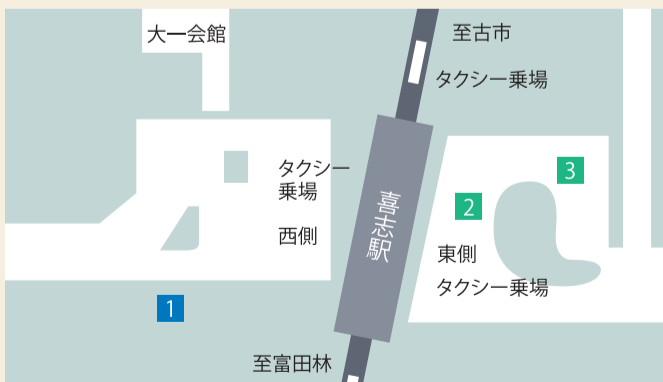

拡大図

南海 金剛駅 ⇄ 近鉄 富田林駅間バスガイド

2駅間はバス移動が快適!

南海 金剛駅 → 近鉄 富田林駅

近鉄 富田林駅 → 南海 金剛駅

南海バスから近鉄バスへ乗り換え!

近鉄バスから南海バスへ乗り換え!

※近鉄バス②36系統は、「PL病院正面玄関前」を経由します。

駅前バス停ガイド

近鉄 富田林駅前

のりば	系統番号	行き先	のりば	路線名	行き先
1	40,44	北野田駅前	1	北大伴線 石川線	北大伴・近つ飛鳥博物館前
	41	河内松原駅前		2	千早線
2	35,36	藤沢台(循環)	3	河内線 白木線	河内・東水分・さくら坂
	37	PL病院正面玄関前		3	さくら坂 循環線
3	富田林 レインボー バス	金剛連絡所前	4	東條線	府立こんごう福祉センター前・ 甘南備

近鉄 喜志駅前

のりば	系統番号	行き先	のりば	路線名	行き先
1	96	さつき野センター北	2	喜志循環線	葉室・山田・太子町役場
			3	阪南線	近つ飛鳥博物館前

南海 金剛駅前

のりば	系統番号	行き先
1	257	向陽・藤沢台回り
2	258,259	津々山・小金台回り
	258C	小金台2丁目東止
3	260	寺池・高辺台回り
	461,462	PL病院