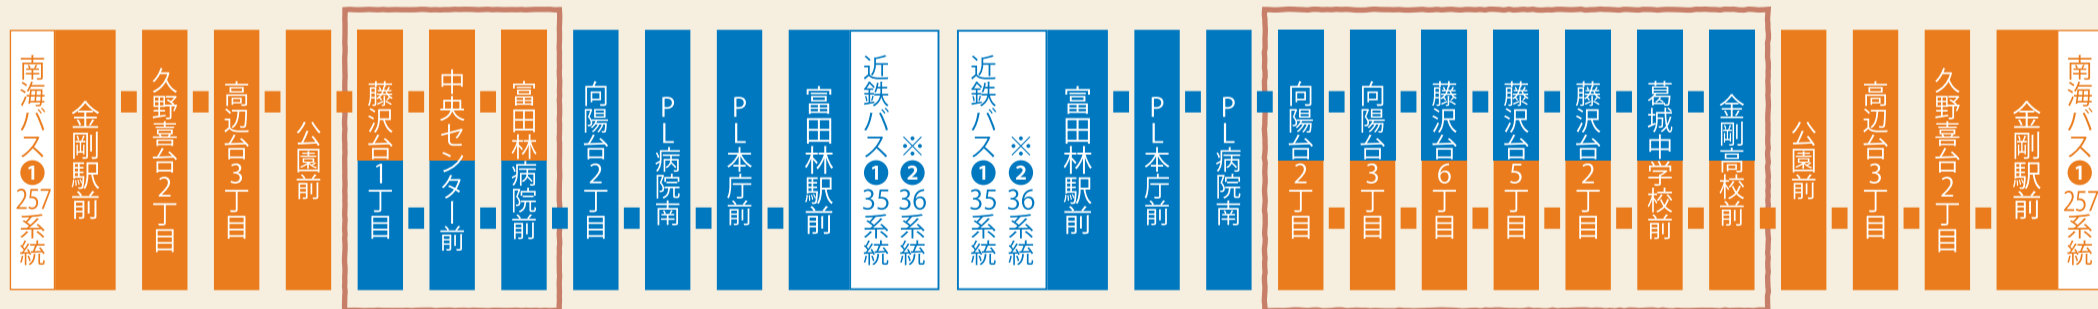

拡大図

南海 金剛駅 ⇄ 近鉄 富田林駅間バスガイド

2駅間はバス移動が快適!

南海 金剛駅 → 近鉄 富田林駅

近鉄 富田林駅 → 南海 金剛駅

南海バスから近鉄バスへ乗り換え!

近鉄バスから南海バスへ乗り換え!

※近鉄バス②36系統は、「PL病院正面玄関前」を経由します。

駅前バス停ガイド

近鉄 富田林駅前

のりば	系統番号	行き先	のりば	路線名	行き先
1	40,44	北野田駅前	1	北大伴線 石川線	北大伴・近つ飛鳥博物館前
	41	河内松原駅前		2	千早線
2	35,36	藤沢台(循環)	3	河内線 白木線	河内・東水分・さくら坂
	37	PL病院正面玄関前		3	さくら坂 循環線
3	富田林 レインボー バス	金剛連絡所前	4	東條線	府立こんごう福祉センター前・ 甘南備