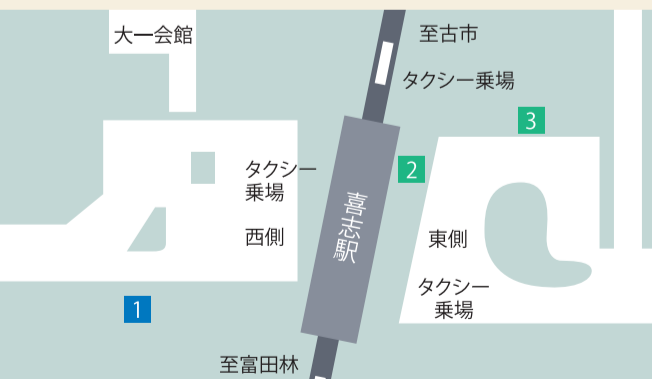

近鉄 喜志駅前

のりば	系統番号	行き先	のりば	路線名	行き先
1	96	さつき野センター北	2	喜志循環線	葉室・山田・太子町役場
			3	阪南線	近つ飛鳥博物館前