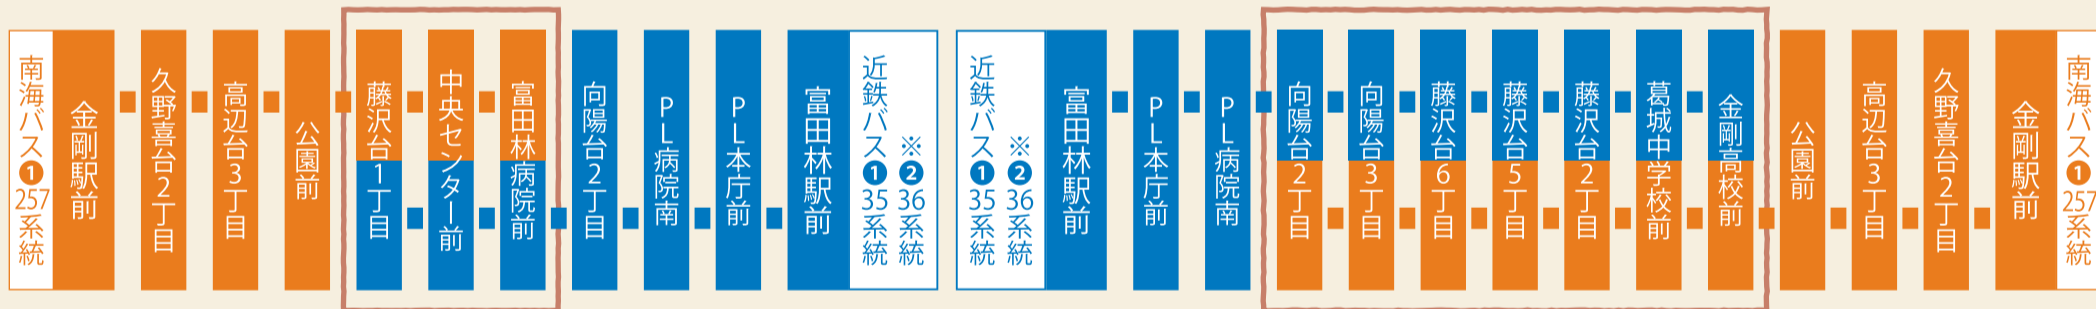

# 拡大図

## 南海 金剛駅 ⇄ 近鉄 富田林駅間バスガイド

2駅間はバス移動が快適!

南海 金剛駅 → 近鉄 富田林駅

近鉄 富田林駅 → 南海 金剛駅

南海バスから近鉄バスへ乗り換え!

近鉄バスから南海バスへ乗り換え!

※近鉄バス②36系統は、「PL病院正面玄関前」を経由します。

## 駅前バス停ガイド