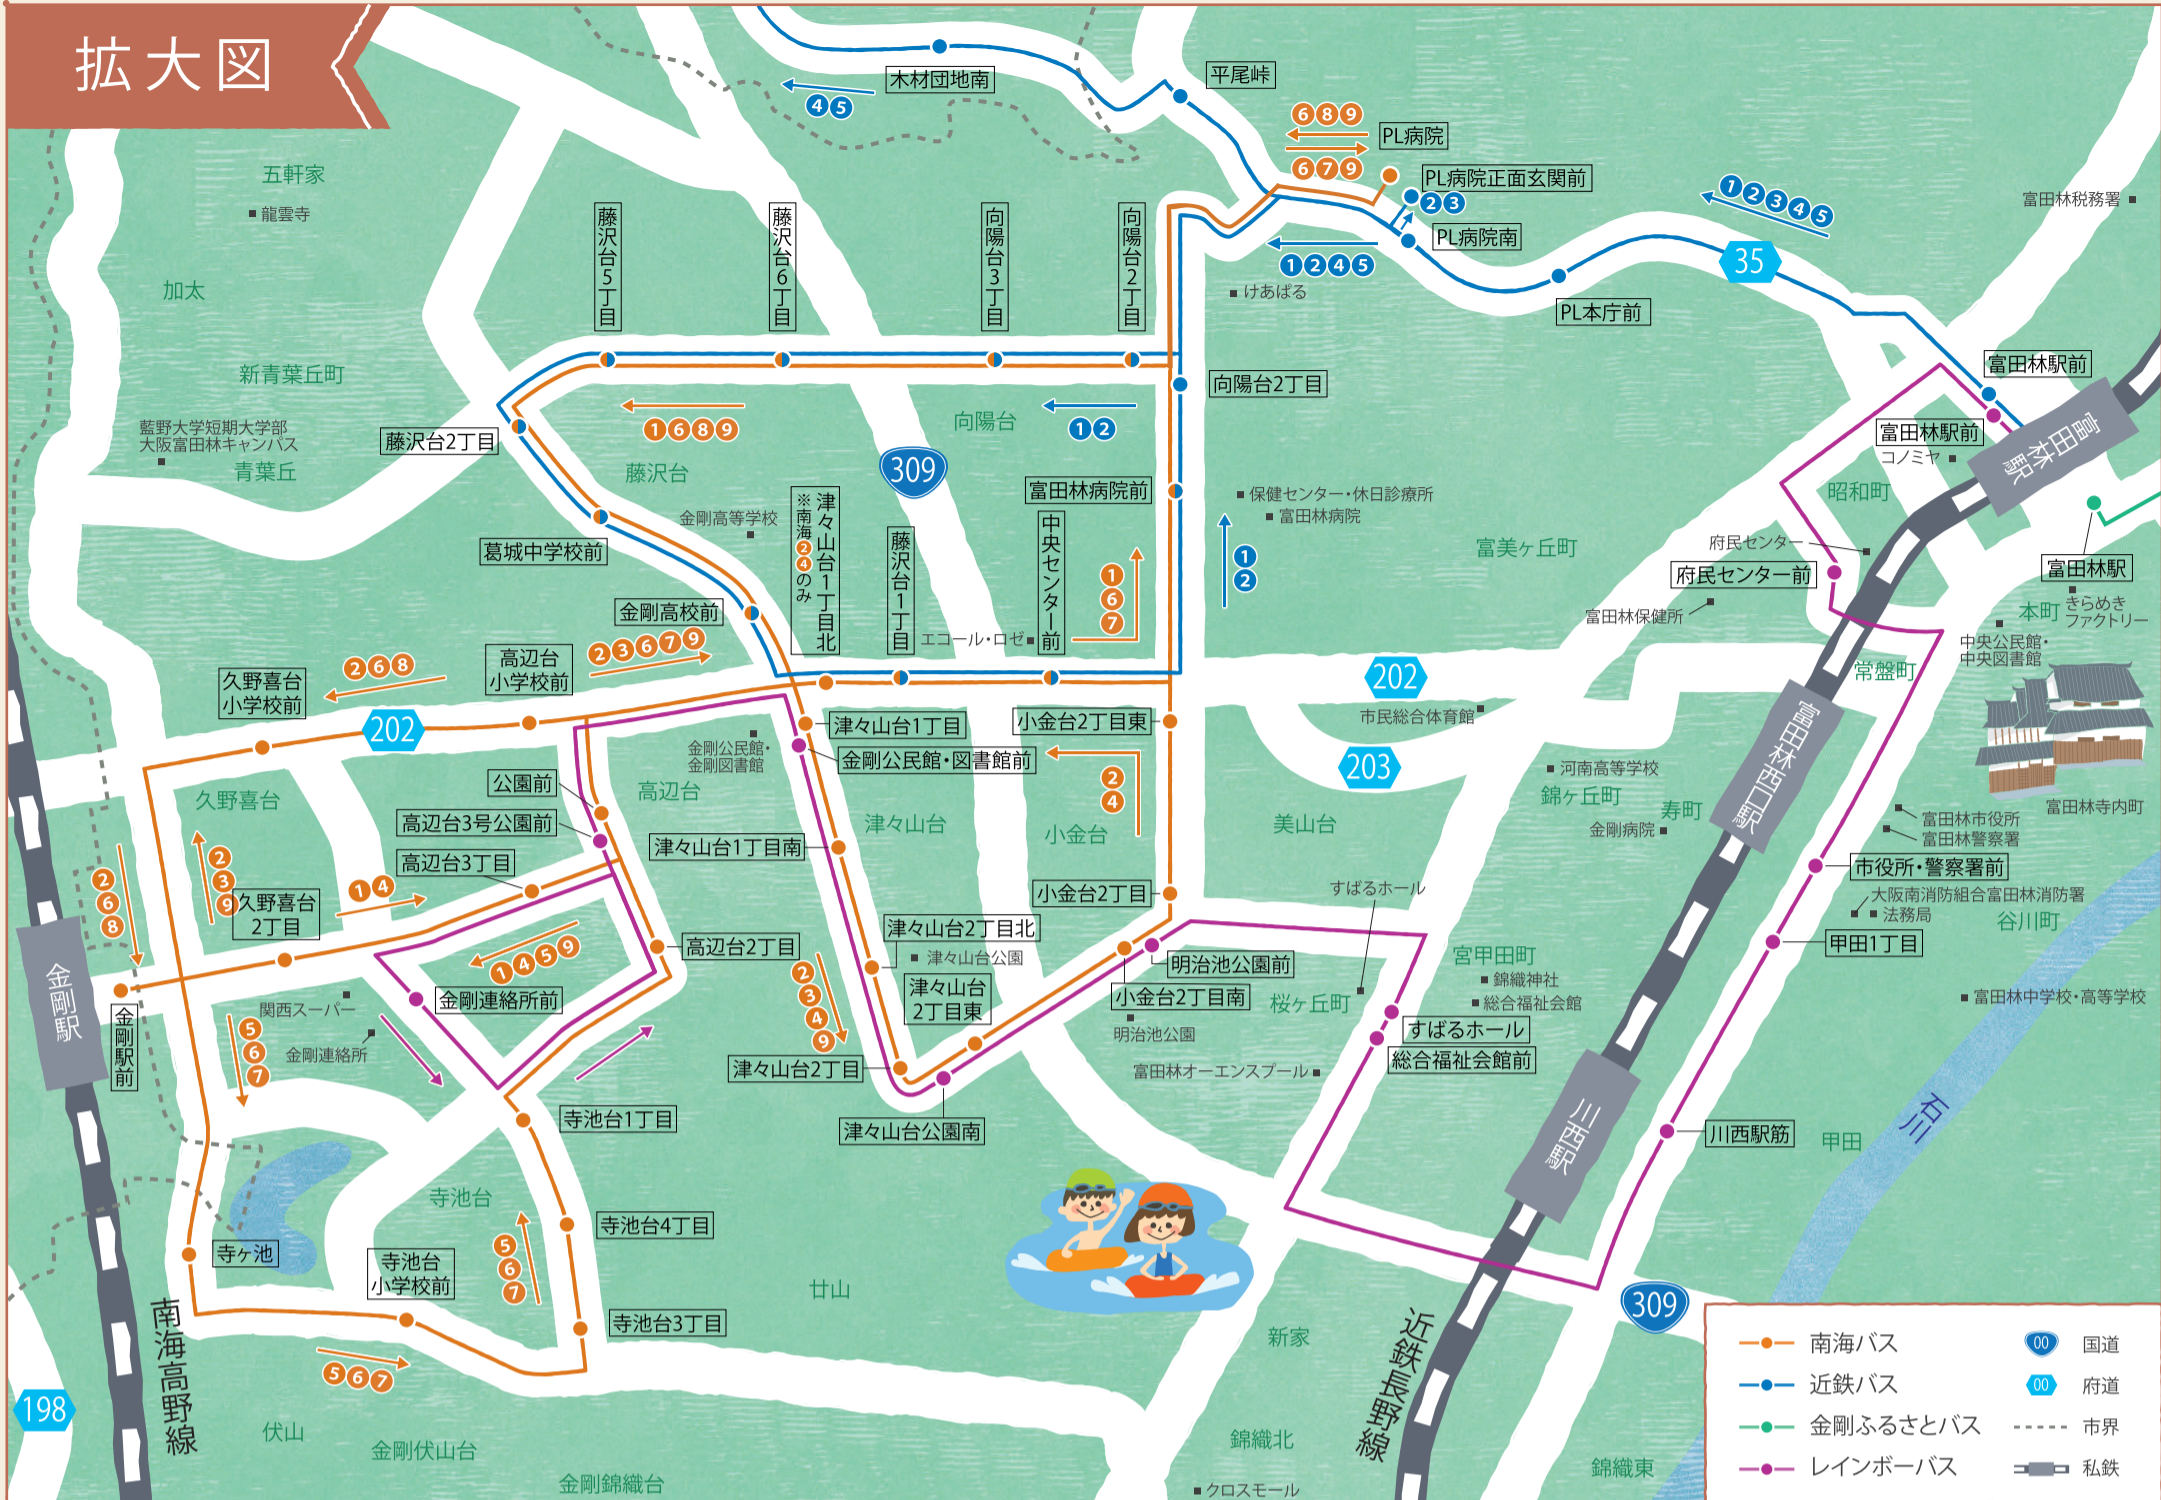

## 南海 金剛駅 ⇄ 近鉄 富田林駅間バスガイド

2駅間はバス移動が快適!

南海 金剛駅 → 近鉄 富田林駅

近鉄 富田林駅 → 南海 金剛駅

南海バスから近鉄バスへ乗り換え!

近鉄バスから南海バスへ乗り換え!

※近鉄バス②36系統は、「PL病院正面玄関前」を経由します。

## 駅前バス停ガイド

### 近鉄 富田林駅前

のりば	系統番号	行き先	のりば	路線名	行き先
1	40,44	北野田駅前	1	北大伴線 石川線	北大伴・近つ飛鳥博物館前
	41	河内松原駅前	2	千早線	千早赤阪村立中学校前
2	35,36	藤沢台(循環)	3	河内線 白木線	河内・東水分・さくら坂
	37	PL病院正面玄関前	4	さくら坂 循環線	府立こんどう福祉センター前・ 甘南備
3	富田林 レインボー バス	金剛連絡所前		東條線	

### 南海 金剛駅前

のりば	系統番号	行き先
1	257	向陽・藤沢台回り
2	258,259	津々山・小金台回り
	258C	小金台2丁目東止
3	260	寺池・高辺台回り
	461,462	PL病院