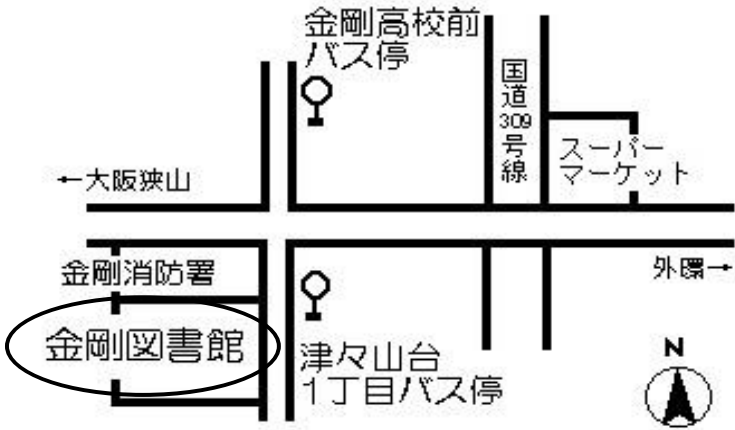

11月

12日 (木)	金剛	
19日 (木)	金剛	
20日 (金)	中央	

12月

10日 (木)	金剛	
17日 (木)	金剛	
18日 (金)	中央	

10月は中央図書館で10:45～11:05まで保健師による子育てについてのおはなしがあります(予定)

2027年

1月

14日 (木)	金剛	
15日 (金)	中央	
21日 (木)	金剛	

2月

18日 (木)	金剛	
19日 (金)	中央	
25日 (木)	金剛	

3月

11日 (木)	金剛	
18日 (木)	金剛	
19日 (金)	中央	

※2月11日は祝日のため、代わって25日に開催します

富田林市立図書館マップ

中央図書館
☎0721-25-4921

金剛図書館
☎0721-28-1171