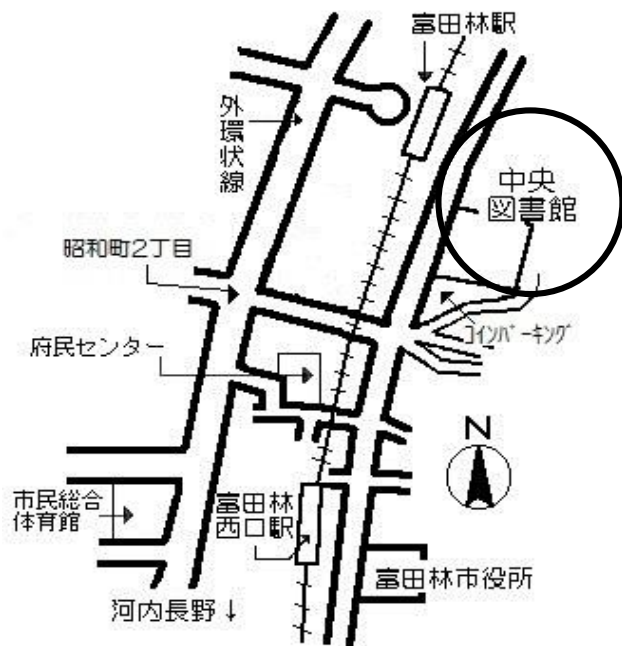

2月

18日 (木)	金剛	
19日 (金)	中央	
25日 (木)	金剛	

3月

11日 (木)	金剛	
18日 (木)	金剛	
19日 (金)	中央	

※2月11日は祝日のため、代わって25日に開催します

富田林市立図書館マップ

中央図書館
☎0721-25-4921

金剛図書館
☎0721-28-1171