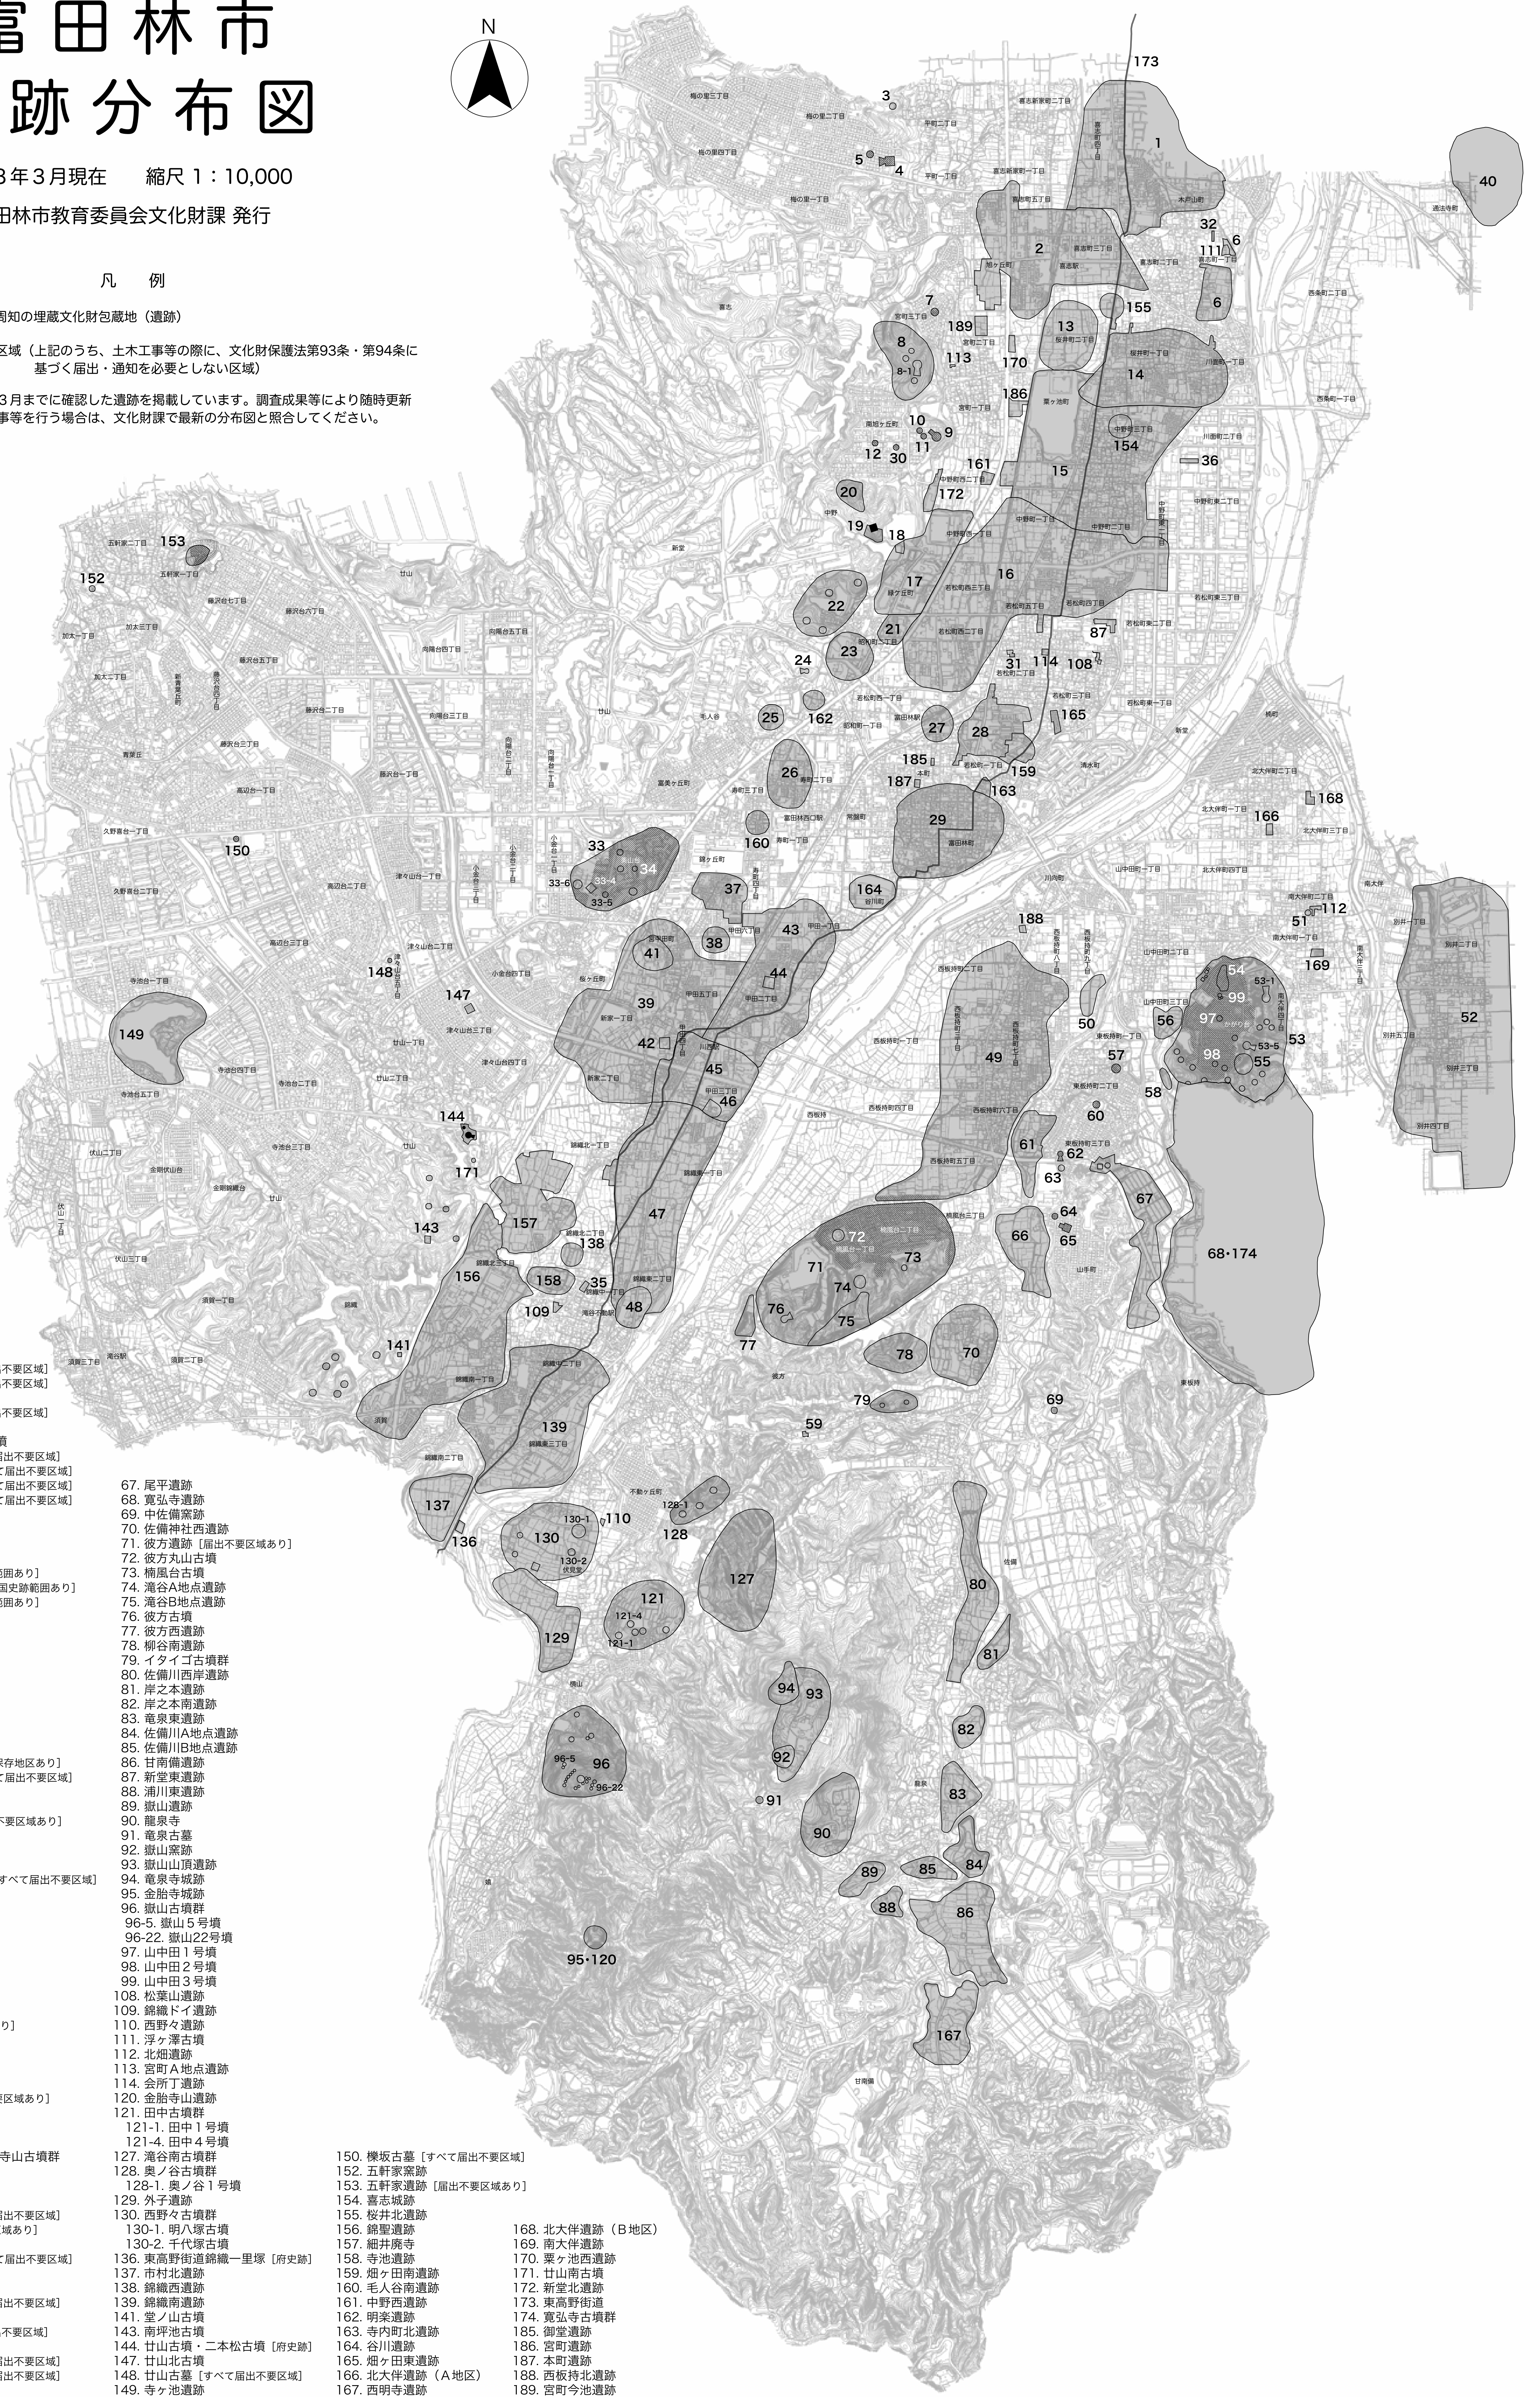

富田林市 遺跡分布図

令和8年3月現在 縮尺1:10,000

富田林市教育委員会文化財課 発行

凡例

- 周知の埋蔵文化財包蔵地(遺跡)
- 届出不要区域(上記のうち、土木工事等の際に、文化財保護法第93条・第94条に基づき届出・通知を必要としない区域)

※本図には、令和8年3月までに確認した遺跡を掲載しています。調査成果等により随時更新しますので、土木工事等を行う場合は、文化財課で最新の分布図と照合してください。

- 喜志遺跡
- 喜志西遺跡
- 茶臼山古墳
- 平1号墳【すべて届出不要区域】
- 平2号墳【すべて届出不要区域】
- 喜志南遺跡
- 錦塚古墳【すべて届出不要区域】
- 宮神社裏山古墳群
 - 8-1. 宮神社裏山1号墳
- 真名井古墳【すべて届出不要区域】
- 宮前山1号墳【すべて届出不要区域】
- 宮前山2号墳【すべて届出不要区域】
- 宮前山3号墳【すべて届出不要区域】
- 粟ヶ池遺跡
- 桜井遺跡
- 中野北遺跡
- 中野遺跡
- 新堂廃寺跡【国史跡範囲あり】
- オガシ池瓦窯跡【国史跡範囲あり】
- お亀石古墳【国史跡範囲あり】
- 中野古墳推定地
- 新堂遺跡
- 新堂古墳群
- 新堂南遺跡
- 六反池古墳
- 毛人谷城跡
- 毛人谷遺跡
- 堀ノ内遺跡
- 畑ヶ内遺跡
- 富田林寺内町遺跡
 - 【重要伝統的建造物群保存地区あり】
- 宮前山4号墳【すべて届出不要区域】
- 林口遺跡
- 喜志東遺跡
- 小金平古墳群【届出不要区域あり】
 - 33-4. 宮林古墳
 - 33-5. 小金平古墳
 - 33-6. 樟木古墳
- だいだい池火葬墓【すべて届出不要区域】
- アミダ遺跡
- 中野東遺跡
- 太郎池遺跡
- トユノ浦遺跡
- 新家遺跡
- 通法寺遺跡
- 錦織神社境内遺跡
- 新家古墳
- 甲田遺跡
- 水郡邸【府史跡範囲あり】
- 甲田南遺跡
- 川西古墳
- 錦織遺跡
- 錦織廃寺
- 西板持遺跡【届出不要区域あり】
- 梅田遺跡
- 門照寺跡
- 別井遺跡
- 西大寺山遺跡・西大寺山古墳群
 - 【届出不要区域あり】
- 53-1. 西大寺山北古墳
- 53-5. 西大寺山古墳
- 山田城跡【すべて届出不要区域】
- 喜志城跡【届出不要区域あり】
- 山田北遺跡
- 板持丸山古墳【すべて届出不要区域】
- 平木遺跡
- 滝谷遺跡
- 板持4号墳【すべて届出不要区域】
- 柿ヶ坪遺跡
- 板持古墳【すべて届出不要区域】
- 板持1号墳
- 板持2号墳【すべて届出不要区域】
- 板持3号墳【すべて届出不要区域】
- 下佐備南遺跡

- 尾平遺跡
- 寛弘寺遺跡
- 中佐備窯跡
- 佐備神社西遺跡
- 彼方遺跡【届出不要区域あり】
- 彼方丸山古墳
- 楠風台古墳
- 滝谷A地点遺跡
- 滝谷B地点遺跡
- 彼方古墳
- 彼方西遺跡
- 柳谷南遺跡
- イタイゴ古墳群
- 佐備川西岸遺跡
- 岸之本遺跡
- 岸之本南遺跡
- 竜泉東遺跡
- 佐備川A地点遺跡
- 佐備川B地点遺跡
- 甘南備遺跡
- 新堂東遺跡
- 浦川東遺跡
- 嶽山遺跡
- 龍泉寺
- 竜泉古墓
- 嶽山窯跡
- 嶽山山頂遺跡
- 竜泉寺城跡
- 金胎寺城跡
- 嶽山古墳群
 - 96-5. 嶽山5号墳
 - 96-22. 嶽山22号墳
- 山中田1号墳
- 山中田2号墳
- 山中田3号墳
- 松葉山遺跡
- 錦織ドイ遺跡
- 西野々遺跡
- 浮ヶ澤古墳
- 北畑遺跡
- 宮町A地点遺跡
- 会所丁遺跡
- 金胎寺山遺跡
- 田中古墳群
 - 121-1. 田中1号墳
 - 121-4. 田中4号墳
- 滝谷南古墳群
- 奥ノ谷古墳群
 - 128-1. 奥ノ谷1号墳
- 外子遺跡
- 西野々古墳群
 - 130-1. 明八塚古墳
 - 130-2. 千代塚古墳
- 東高野街道錦織一里塚【府史跡】
- 市村北遺跡
- 錦織西遺跡
- 錦織南遺跡
- 堂ノ山古墳
- 南坪池古墳
- 甘山古墳・二本松古墳【府史跡】
- 甘山北古墳
- 甘山古墓【すべて届出不要区域】
- 寺ヶ池遺跡

150. 板坂古墓【すべて届出不要区域】
152. 五軒家窯跡
153. 五軒家遺跡【届出不要区域あり】
154. 喜志城跡
155. 桜井北遺跡
156. 錦井廃寺
157. 寺池遺跡
158. 畑ヶ田南遺跡
159. 毛人谷南遺跡
160. 中野西遺跡
161. 明楽遺跡
162. 寺内町北遺跡
163. 谷川遺跡
164. 畑ヶ田東遺跡
165. 本町遺跡
166. 北大伴遺跡(A地区)
167. 西明寺遺跡