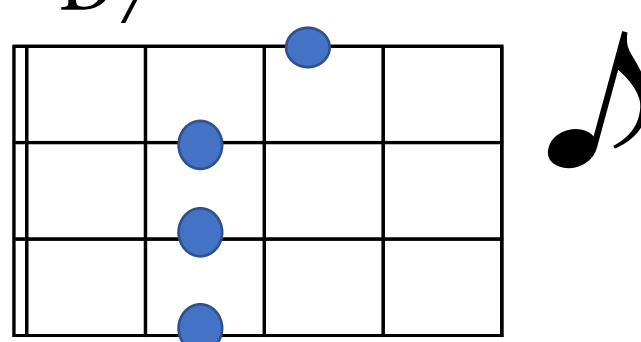

と き : 5/22・6/12・6/26・7/10・7/24
8/14・8/28・9/11・9/25・10/9
金曜日 全10回

時 間 : 午後6時~7時30分

定 員 : 10人

教材費 : 1,000円

講 師 : アクューボ (公民館登録団体)

対 象 : ウクレレ初心者の人・ウクレレをお持ちか購入予定のある人

A7

D7