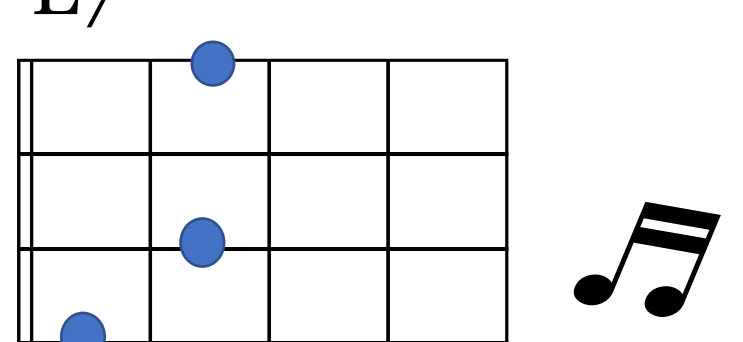

ウクレレ初級者の方集まれ~

ウクレレでロックを奏でよう!

あ
お
の
ん!
2026

今回は初級者を対象にした講座です。「ウクレレを始めたが、途中でやめてしまった」

「なぜか家にウクレレはあるが弾けない」

「持っていないが、買おうと思っている」など

ウクレレをお持ち方、購入予定のある方(2回目以降は持参)を対象にした講座です。

とにかく1曲弾いてみよう!

と き : 5/22・6/12・6/26・7/10・7/24
8/14・8/28・9/11・9/25・10/9
金曜日 全10回

時 間 : 午後6時~7時30分

定 員 : 10人

教材費 : 1,000円

講 師 : アクューボ (公民館登録団体)

対 象 : ウクレレ初心者の人・ウクレレをお持ちか購入予定のある人

A7

D7

E7

富田林市立金剛公民館

584-0072 富田林市高辺台2-1-2

☎ 0721-28-1121

お申込み・お問い合わせ

【ハガキで申し込み】

【QRコードで申し込み】

申込締切: 4月28日(火)
申し込み多数の場合は
抽選となります。

- ・講座名
- ・氏名 (ふりがな)
- ・住所
- ・電話番号
- ・年齢