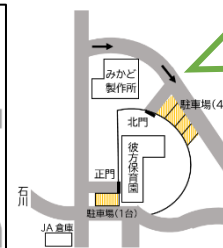

4・5月★おちかたランド

令和8年3月発行 富田林市立彼方保育園 住所：彼方37番地 電話：0721-33-3943

彼方保育園は、園庭と地域支援の部屋（ほしぐみ）がありますので、気温、天気に関わらず、遊びに来ていただけます。また、ままごとや赤ちゃん用のおもちゃを用意していますので、小さいお子さまもお待ちしております！

《遊びにおいでよ！とっぴー広場(園庭開放)》 (時間) 9:30~11:00

※時間内なら何時に来ていただいてもよいです。

		21日(火)	28日(火)	身体計測	誕生会
	16日(木)	23日(木)	30日(木)	23日(木)	23日(木)

	12日(火)	19日(火)	26日(火)	身体計測	誕生会
7日(木)	14日(木)		28日(木)	28日(木)	28日(木)

※誕生月のお子様には、バースデーメダルをお渡しします。
※とっぴー広場の参加の方のみで誕生会を実施します。

持ち物・服装

★持ち物

着替え・水筒・帽子・タオル
(帽子と水筒は保護者分もお持ちください。)

★服装

汚れても良い服装で参加してください。

彼方保育園の駐車場

彼方保育園には駐車場がありますので、車でも遊びに来ていただけます。分かりにくい時は案内しますので、保育園までお電話ください♪

4月

とっぴー広場
申し込み専用
二次元コード

5月

※事前に電話もしくはWebからお申し込みください

(電話の場合は平日10時~16時までにお電話ください。)

キャンセルされる場合は、直接園まで電話でご連絡ください。

電話：0721-33-3943

<https://logoform.jp/form/SMkm/1258243>

<https://logoform.jp/form/SMkm/1258270>