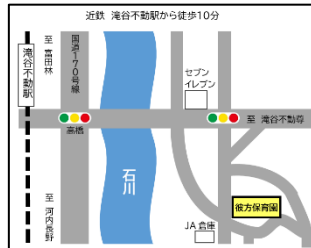

4・5月★おちかたランド

令和8年3月発行 富田林市立彼方保育園 住所：彼方37番地 電話：0721-33-3943

彼方保育園は、園庭と地域支援の部屋（ほしぐみ）がありますので、気温、天気に関わらず、遊びに来ていただけます。また、ままごとや赤ちゃん用のおもちゃを用意していますので、小さいお子さまもお待ちしております！

《遊びにおいでよ！とっぴー広場(園庭開放)》 (時間) 9:30~11:00

※時間内なら何時に来ていただいてもよいです。

		21日(火)	28日(火)	身体計測	誕生会
	16日(木)	23日(木)	30日(木)	23日(木)	23日(木)

	12日(火)	19日(火)	26日(火)	身体計測	誕生会
7日(木)	14日(木)		28日(木)	28日(木)	28日(木)

※誕生月のお子様には、バースデーメダルをお渡しします。
※とっぴー広場の参加の方のみで誕生会を実施します。

持ち物・服装

★持ち物

着替え・水筒・帽子・タオル
(帽子と水筒は保護者分もお持ちください。)

★服装

汚れても良い服装で参加してください。

彼方保育園の駐車場

彼方保育園には駐車場がありますので、車でも遊びに来ていただけます。分かりにくい時は案内しますので、保育園までお電話ください♪

4月

とっぴー広場
申し込み専用
二次元コード

5月

※事前に電話もしくはWebからお申し込みください

(電話の場合は平日10時~16時までにお電話ください。)

キャンセルされる場合は、直接園まで電話でご連絡ください。

電話：0721-33-3943

<https://logoform.jp/form/SMkm/1258243>

<https://logoform.jp/form/SMkm/1258270>