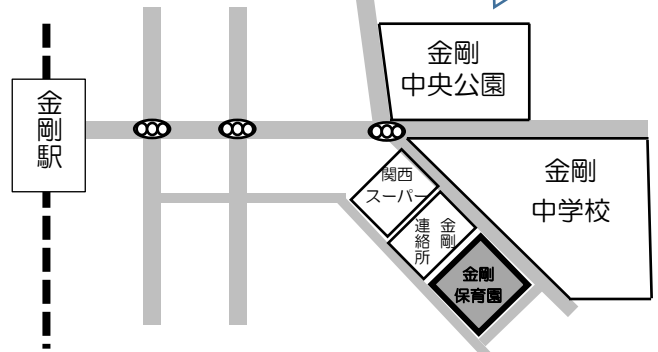

〈金曜日〉

- ・1日・8日・15日・22日・29日

申し込み専用の
二次元コード⇒

<https://logoform.jp/f/GsHC9>

持ち物

着替え、帽子、タオル、靴袋、お茶などの水分を補給できるもの。

・4月22日(水)、5月27日(水)は誕生会があります。誕生月のお子さまには、誕生カードのプレゼントがあります。

※申し込みをしたけれど体調が悪くなった、都合が悪くなったなどありましたら、電話にて連絡してください。

金剛保育園 MAP

5月13日(水)ミニ講座

「絵本の読み聞かせの楽しさを知ろう！」

この講座をきっかけに絵本に触れる機会を作ってみませんか。絵本の選び方や読み聞かせの楽しさを聞くことができます。

ご参加お待ちしております。

裏面もご覧ください。

電話相談 TEL0721-29-1474

★月曜日から金曜日 毎日受け付けています。