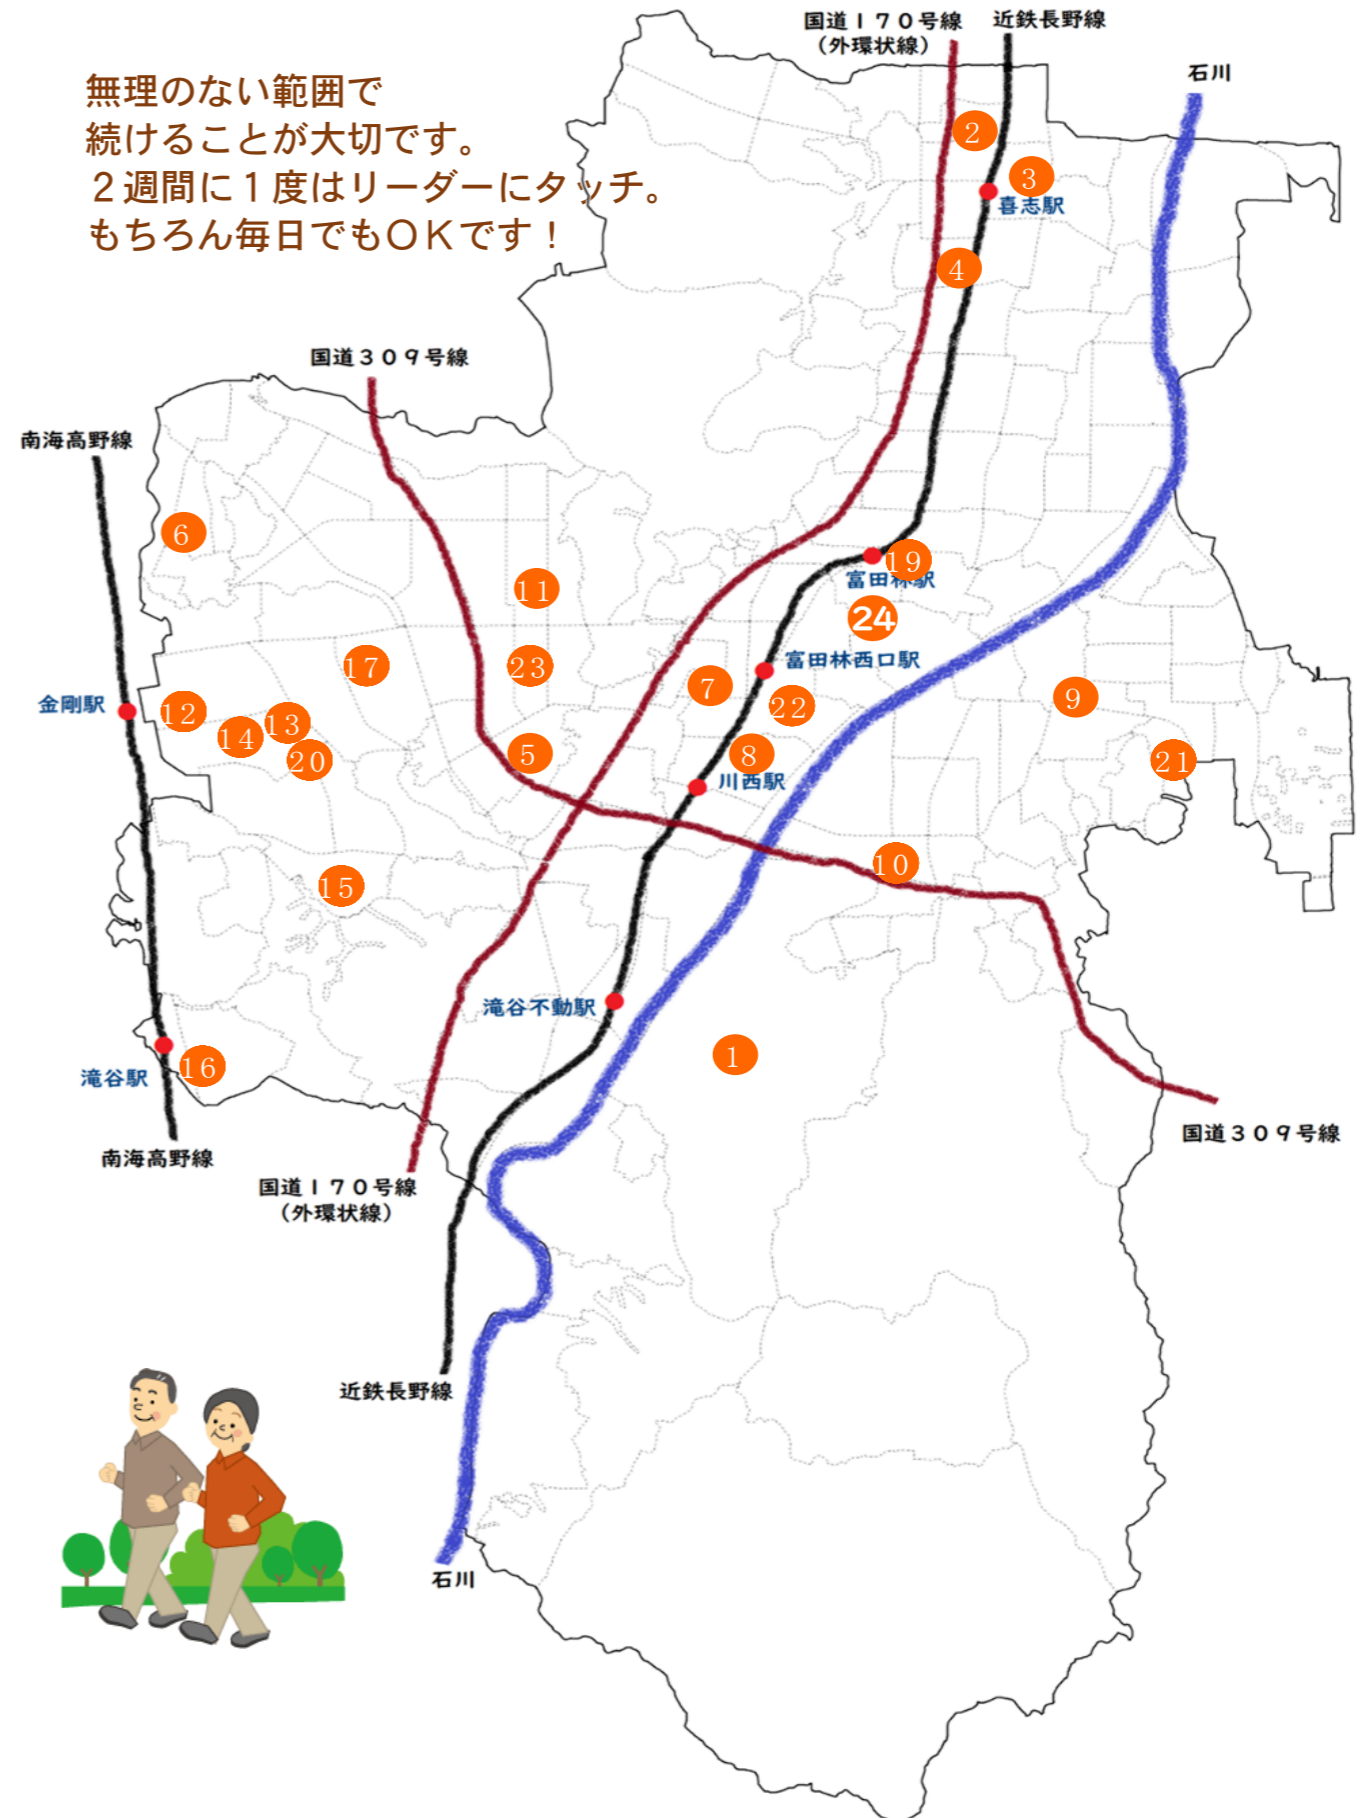

※「カフェテラス蘭館」は閉店に伴い、リーダーを撤去いたしました。

- **18** ~~カフェテラス蘭館~~ ~~喫茶~~
  ~~営業日：年中無休~~ ~~営業時間：9時～18時~~
  ~~住所：錦織北1-23-7~~ ~~電話番号：0721-24-2446~~
  ~~コメント：自家焙煎コーヒーと自家製パン、自家製ケーキが美味しいお店です。~~
- **19** 観光交流施設きらめきファクトリー 観光案内など
  開館日：年中無休（12/29～1/3 及び臨時休館日を除く） 営業時間：10時～21時
  住所：本町19-8 電話番号：0721-24-5500
  コメント：富田林の特産品販売や、観光情報・レンタルスペースを提供しています。
- **20** ∞KON ROOM(インフィニットルーム) コワーキング・自習スペース
  開館日：火曜～土曜（日祝・12/29～1/3 除く） 営業時間：9時30分～21時
  住所：寺池台1-9-70 電話番号：090-3703-0338
  コメント：地域の皆さんが「はたらく」「まなぶ」「つどう」場です。 体組成計
- **21** コミュニティセンターかがりの郷 コミュニティセンター
  開館日：年中無休（日祝・12/29～1/3 除く） 営業時間：9時～17時15分
  住所：南大伴町4-4-1 電話番号：0721-20-6070
  コメント：かがりの郷には入浴・休憩できるベンチスペースがあります。お立ち寄り下さい。 体組成計
- **22** 富田林市役所
  開庁日：月曜～金曜（日祝・12/29～1/3 除く） 営業時間：9時～17時30分
  住所：常盤町1-1 電話番号：0721-25-1000
  コメント：南館1階出入口に設置しています。お問合せは2階 高齢介護課へ。 体組成計
- **23** NPO法人きんきうえぶ パソコン教室、市民公益活動支援センターの運営等
  開館日：月曜～金曜（日・祝定休・12/29～1/3 除く） 営業時間：9時～21時
  住所：小金台2-5-10 電話番号：0721-29-0019
  コメント：エコーロゼ南側平面駐車場南東沿い。お気軽にお立ち寄りください。 体組成計
- **24** じないまち交流館 休憩所・貸室
  開館日：火曜～日曜（月曜が祝日の場合は翌平日・12/29～1/3 除く）
  営業時間：10時～17時
  住所：富田林町9-29 電話番号：0721-26-0110
  コメント：寺内町へお越しの際は気軽にお立ち寄りください。

このマークがある健康拠点では体組成測定が可能です。