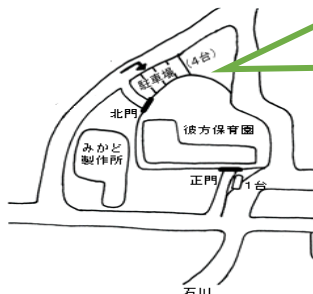

6月

2日（火）	9日（火）	16日（火）	23日（火）	身体計測	誕生会
4日（木）	11日（木）	18日（木）	25日（木）	30日（火）	30日（火）

※誕生月のお子さまに、バースデーメダルをお渡しします。

※とっぴー広場の参加の方のみで誕生会を実施します。

持ち物・服装

★持ち物

着替え・水筒・帽子・タオル
（帽子と水筒は保護者分もお持ちください。）

★服装

汚れても良い服装で参加してください。

とっぴー広場
申し込み専用
二次元コード

<https://logoform.jp/form/SMkm/1393884>

※事前に電話もしくはWebからお申し込みください

（電話の場合は平日10時～16時までにお電話ください。）

キャンセルされる場合は、直接園まで電話でご連絡ください。

電話：0721-33-3943

彼方保育園の駐車場

彼方保育園には駐車場がありますので、車でも遊びに来ていただけます。分かりにくい時は案内しますので、保育園までお電話ください♪

「富田林子育てアプリ TonTon」

年齢別コースのお知らせ

ひよこさん広場（0歳児コース）

（R7. 4/2以降生まれ対象）

☆ 6月17日（水）

時間：9：30～11：00

内容：「離乳食試食会」