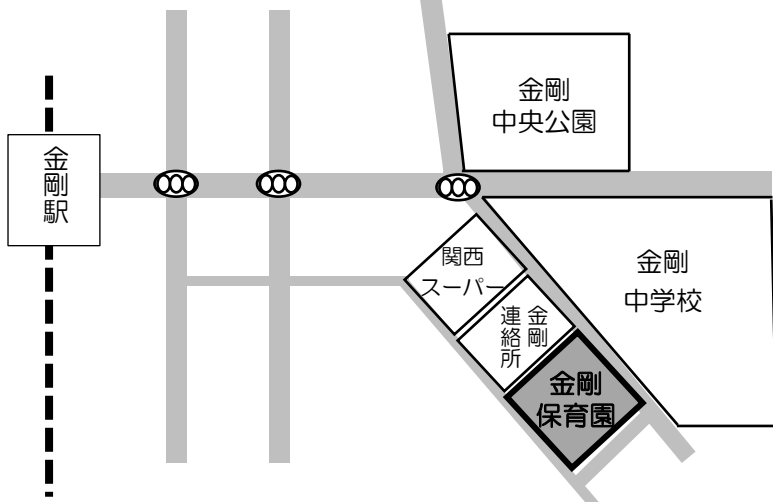

いるかだより

2026年
6月号

富田林市立金剛保育園 TEL 0721-29-1474

金剛保育園では毎週水曜日と金曜日にとっぴー広場を行っています。室内では木のおもちゃやままごと、身体を動かせる遊具を使ったり、天候に合わせて園庭に出て遊ぶことができます。

ぜひ親子で遊びに来てください。一緒に楽しい時間を過ごしましょう。

遊びにおいでよ！！とっぴー広場 (9:30~11:00)

水曜日

- ・ 3日 (ミニ講座)
- ・ 10日 (季節の制作)
- ・ 17日
- ・ 24日 (誕生会、身体計測)

金曜日

- ・ 5日
- ・ 12日
- ・ 19日 (ミニ講座)
- ・ 26日

※ミニ講座の詳細については裏面をごらんください。

持ち物：着替え、帽子、お茶
タオル、靴を入れる袋

※帽子とお茶や水などの水分補給ができる飲み物
(子どもと保護者用)を必ず持参してください。

←とっぴー広場
申し込み専用の
2次元コード

<https://logoform.jp/form/SMkm/1483719>

・申し込みをしたけれど体調が悪くなった、都合が悪くなったなどありましたら、電話にて連絡してください。

金剛保育園の地図です。
室内でも園庭でも自由に遊
んでもらえます！
遊びに来てね！

子育て支援
(いるかぐみ担当)
中本・濱崎です。
よろしくお祈りします！

電話相談 TEL0721-29-1474

★月曜日から金曜日 毎日受け付けています。

★時間 10:00~16:00まで

気になること、困っていること等、お電話ください。

ミニ講座 「熱中症予防のおはなし」

とっぴー広場の中でミニ講座「熱中症予防のおはなし」を行います。