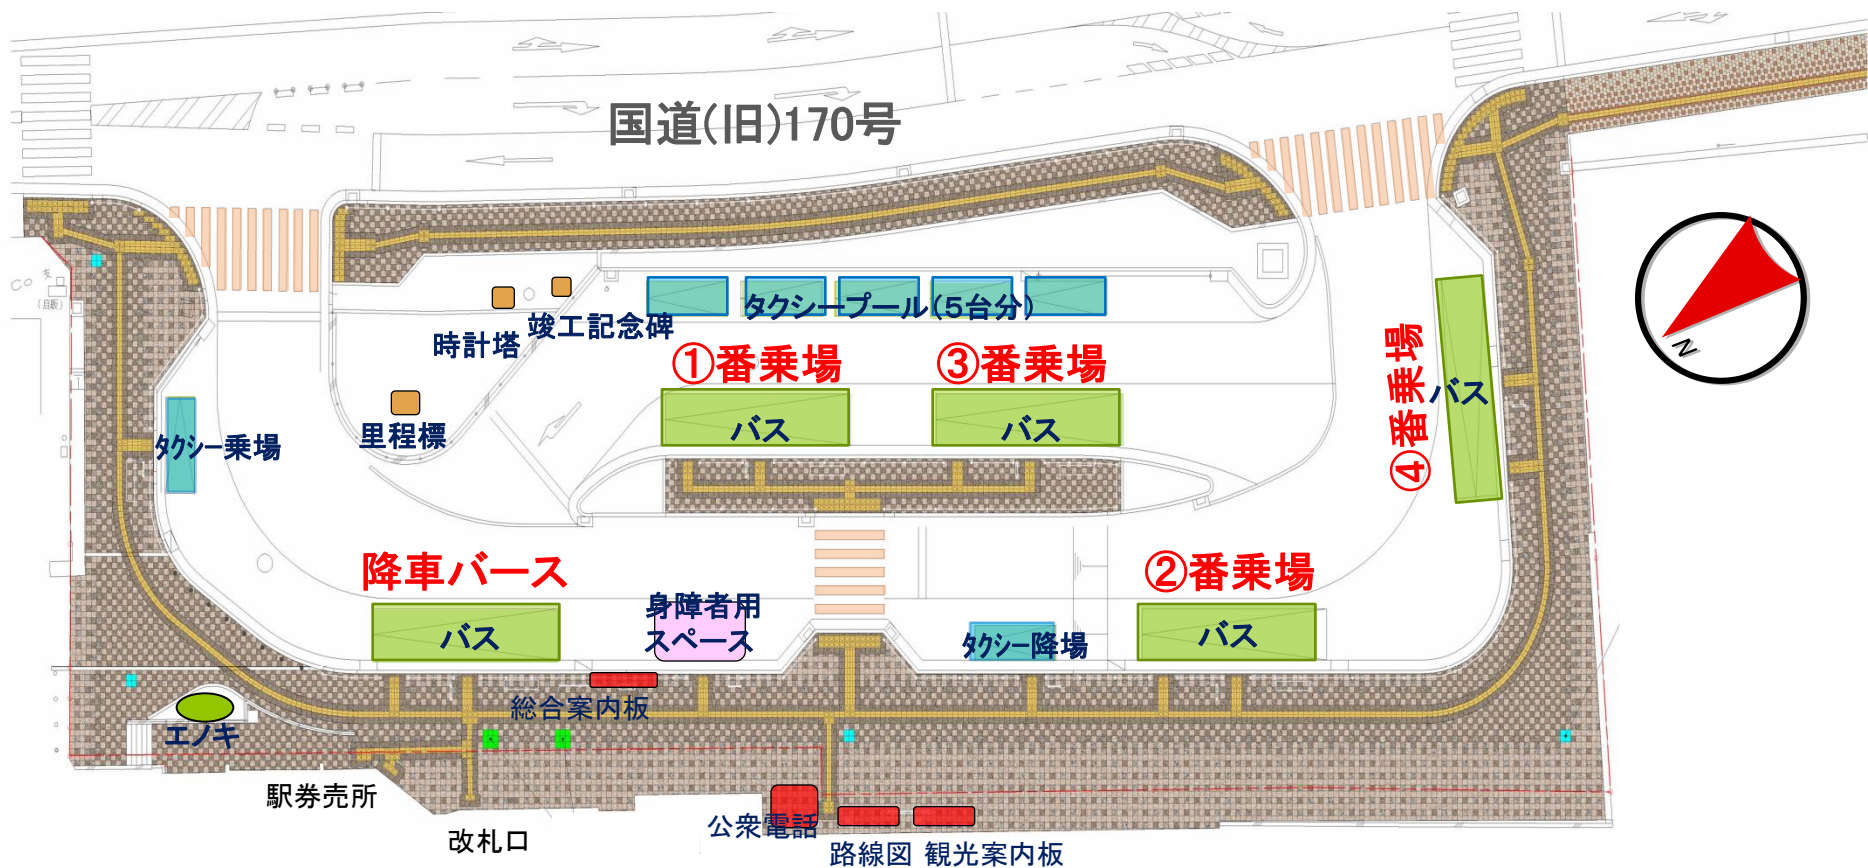

富田林駅南口駅前広場整備完成平面図

富田林駅