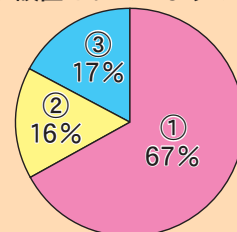

- ①設置している
- ②一部設置している
- ③設置していない

広告枠