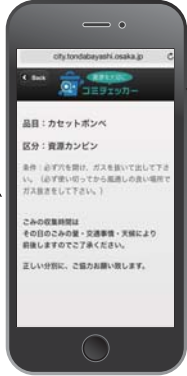

# ごみの出し方・収集日 スマホで確認

本市では、家庭ごみの分別方法や地域別の収集日を簡単に確認できるスマートフォン向けウェブアプリ「ゴミチェッカー」と「ゴミかれんだー」を市ウェブサイト上で公開しています。ぜひご利用ください。

ごみの種類を50音で検索でき、ごみの分別方法や、ごみを出す際の注意点などが表示されます。

品目ごとに分別方法が確認できる！

QRコードで簡単アクセス

お住まいの地域のごみの収集日程を確認できます。

地域別のゴミ収集日をチェック！

QRコードで簡単アクセス