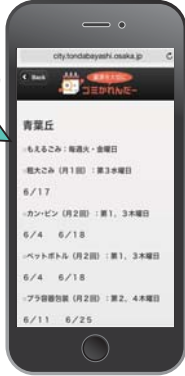

# ごみの出し方・収集日 スマホで確認

本市では、家庭ごみの分別方法や地域別の収集日を簡単に確認できるスマートフォン向けウェブアプリ「ゴミチェッカー」と「ゴミかれんだー」を市ウェブサイト上で公開しています。ぜひご利用ください。

ごみの種類を50音で検索でき、ごみの分別方法や、ごみを出す際の注意点などが表示されます。

品目ごとに分別方法が確認できる！

QRコードで簡単アクセス

お住まいの地域のごみの収集日程を確認できます。

地域別のゴミ収集日をチェック！

QRコードで簡単アクセス