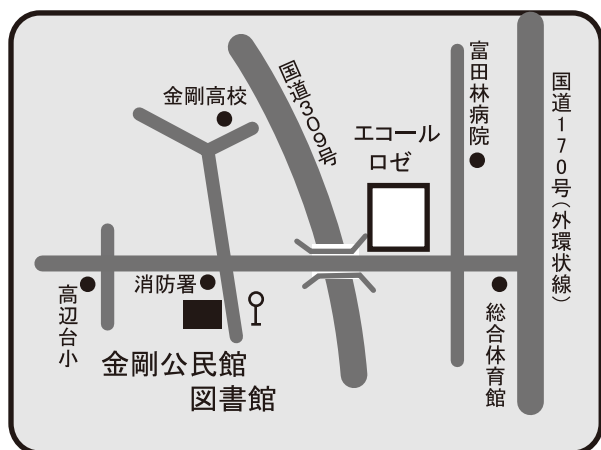

午後 2時 30 分～4時
(2時開場)

ところ：金剛公民館
2階 ホール

定員：100人

入場無料

◆富田林駅より近鉄バス「金剛東団地行き」

金剛駅より南海バス②番乗り場「津々山台1丁目」バス停前

※お車でのご来館はご遠慮ください。

※申込み不要・直接会場へお越しください。

◆お問い合わせ：金剛公民館 (高辺台 2-1-2 Tel : 0721-28-1121)