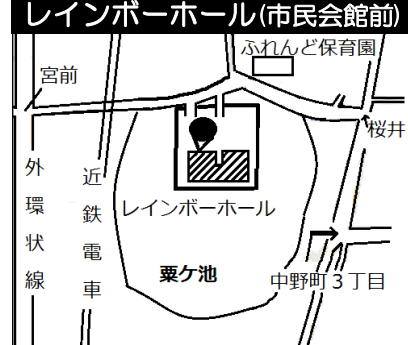

藤沢台7丁目

自動車文庫「つつじ号」 駐車マップ

久野喜台2丁目150棟前

梅の里5号公園

かがりの郷

伏山(金剛グリーンハイツ前)

南旭ヶ丘公園前

レインボーホール(市民会館前)

須賀尼池児童遊園

東公民館駐車場

山手町

不動ヶ丘2号公園前

伏見堂ふれあい広場

楠風台自治会館