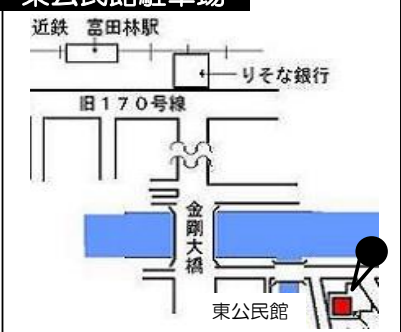

藤沢台7丁目

自動車文庫「つつじ号」 駐車マップ

久野喜台2丁目150棟前

梅の里5号公園

かがりの郷

伏山(金剛グリーンハイツ前)

南旭ヶ丘公園前

レインボーホール(市民会館前)

須賀尼池児童遊園

東公民館駐車場

山手町

不動ヶ丘2号公園前

伏見堂ふれあい広場

楠風台自治会館