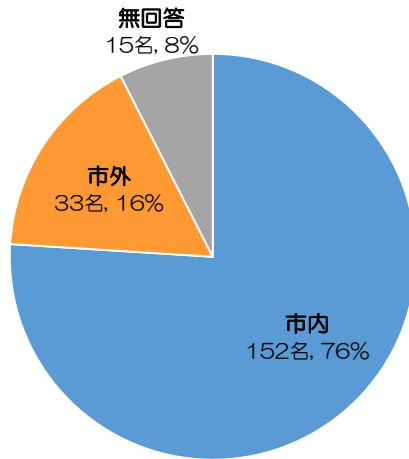

アンケート集計結果【農業祭】

日時：平成30年11月23日(祝)
9:00~14:30
場所：石川河川敷川西グラウンド

■お住まい

市内	152名
市外	33名
無回答	15名
合計	200名

富田林市以外の内訳	
茨木市	1名
大阪狭山市	2名
河南町	3名
河内長野市	9名
堺市	6名
太子町	4名
千早赤阪村	4名
寝屋川市	1名
羽曳野市	1名
東大阪市	1名
松原市	1名
計	33名

■年齢

19歳以下	6名
20代	6名
30代	26名
40代	42名
50代	19名
60代以上	91名
無回答	10名
合計	200名

■性別

男性	57名
女性	134名
無回答	9名
合計	200名

■上下水道料金について

高い	28名
どちらかといえば高い	74名
どちらかといえば安い	35名
安い	15名
無回答	48名
合計	200名

その他のご意見

- 普通、気にしたことがない（市内在住、30代女性）
- わからない（市内在住、30代女性）（市内在住、60代以上男性）
- 普通（市内在住、60代以上男性）

■備蓄水について

備蓄している	111名
備蓄していない	76名
無回答	13名
合計	200名