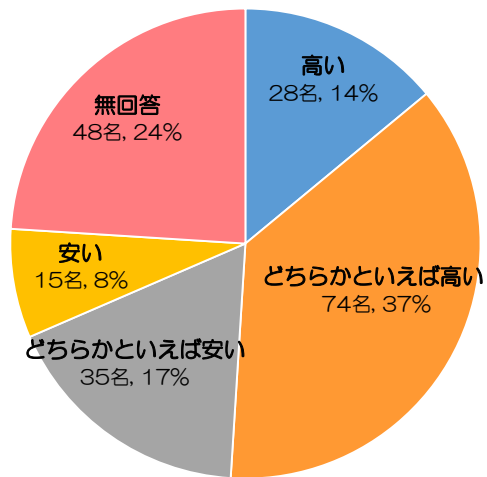

アンケート集計結果【農業祭】

日時：平成30年11月23日(祝)
9:00~14:30
場所：石川河川敷川西グラウンド

■お住まい

市内	152名
市外	33名
無回答	15名
合計	200名

富田林市以外の内訳	
茨木市	1名
大阪狭山市	2名
河南町	3名
河内長野市	9名
堺市	6名
太子町	4名
千早赤阪村	4名
寝屋川市	1名
羽曳野市	1名
東大阪市	1名
松原市	1名
計	33名

■年齢

19歳以下	6名
20代	6名
30代	26名
40代	42名
50代	19名
60代以上	91名
無回答	10名
合計	200名

■性別

男性	57名
女性	134名
無回答	9名
合計	200名

■上下水道料金について

高い	28名
どちらかといえば高い	74名
どちらかといえば安い	35名
安い	15名
無回答	48名
合計	200名

その他のご意見

- 普通、気にしたことがない（市内在住、30代女性）
- わからない（市内在住、30代女性）（市内在住、60代以上男性）
- 普通（市内在住、60代以上男性）

■備蓄水について

備蓄している	111名
備蓄していない	76名
無回答	13名
合計	200名