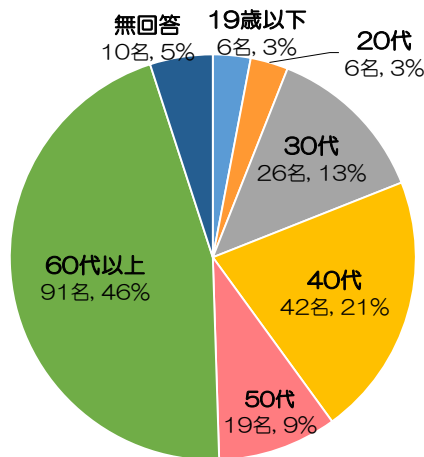

アンケート集計結果【農業祭】

日時：平成30年11月23日(祝)
9:00~14:30
場所：石川河川敷川西グラウンド

■お住まい

市内	152名
市外	33名
無回答	15名
合計	200名

富田林市以外の内訳	
茨木市	1名
大阪狭山市	2名
河南町	3名
河内長野市	9名
堺市	6名
太子町	4名
千早赤阪村	4名
寝屋川市	1名
羽曳野市	1名
東大阪市	1名
松原市	1名
計	33名

■年齢

19歳以下	6名
20代	6名
30代	26名
40代	42名
50代	19名
60代以上	91名
無回答	10名
合計	200名

■性別

男性	57名
女性	134名
無回答	9名
合計	200名

■上下水道料金について

高い	28名
どちらかといえば高い	74名
どちらかといえば安い	35名
安い	15名
無回答	48名
合計	200名

その他のご意見

- 普通、気にしたことがない（市内在住、30代女性）
- わからない（市内在住、30代女性）（市内在住、60代以上男性）
- 普通（市内在住、60代以上男性）

■備蓄水について

備蓄している	111名
備蓄していない	76名
無回答	13名
合計	200名