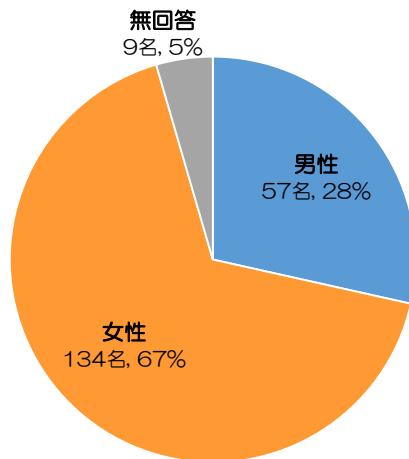

アンケート集計結果【農業祭】

日時：平成30年11月23日(祝)
9:00~14:30
場所：石川河川敷川西グラウンド

■お住まい

市内	152名
市外	33名
無回答	15名
合計	200名

富田林市以外の内訳	
茨木市	1名
大阪狭山市	2名
河南町	3名
河内長野市	9名
堺市	6名
太子町	4名
千早赤阪村	4名
寝屋川市	1名
羽曳野市	1名
東大阪市	1名
松原市	1名
計	33名

■年齢

19歳以下	6名
20代	6名
30代	26名
40代	42名
50代	19名
60代以上	91名
無回答	10名
合計	200名

■性別

男性	57名
女性	134名
無回答	9名
合計	200名

■上下水道料金について

高い	28名
どちらかといえば高い	74名
どちらかといえば安い	35名
安い	15名
無回答	48名
合計	200名

その他のご意見

- 普通、気にしたことがない（市内在住、30代女性）
- わからない（市内在住、30代女性）（市内在住、60代以上男性）
- 普通（市内在住、60代以上男性）

■備蓄水について

備蓄している	111名
備蓄していない	76名
無回答	13名
合計	200名