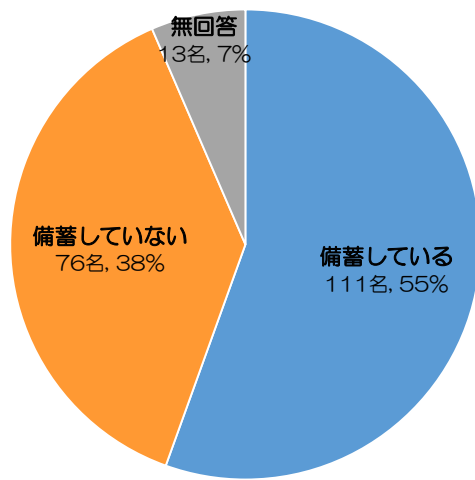

アンケート集計結果【農業祭】

日時：平成30年11月23日(祝)
9:00~14:30
場所：石川河川敷川西グラウンド

■お住まい

市内	152名
市外	33名
無回答	15名
合計	200名

富田林市以外の内訳	
茨木市	1名
大阪狭山市	2名
河南町	3名
河内長野市	9名
堺市	6名
太子町	4名
千早赤阪村	4名
寝屋川市	1名
羽曳野市	1名
東大阪市	1名
松原市	1名
計	33名

■年齢

19歳以下	6名
20代	6名
30代	26名
40代	42名
50代	19名
60代以上	91名
無回答	10名
合計	200名

■性別

男性	57名
女性	134名
無回答	9名
合計	200名

■上下水道料金について

高い	28名
どちらかといえば高い	74名
どちらかといえば安い	35名
安い	15名
無回答	48名
合計	200名

その他のご意見

- 普通、気にしたことがない（市内在住、30代女性）
- わからない（市内在住、30代女性）（市内在住、60代以上男性）
- 普通（市内在住、60代以上男性）

■備蓄水について

備蓄している	111名
備蓄していない	76名
無回答	13名
合計	200名