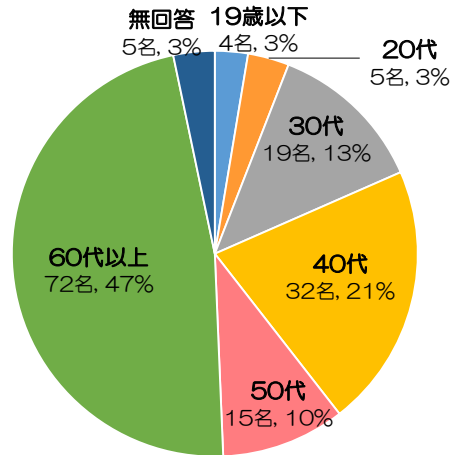

# アンケート集計結果【農業祭】

日時：平成30年11月23日(祝)  
9:00~14:30  
場所：石川河川敷川西グラウンド

\*富田林市に住んでいると回答された人数 152名

## ■年齢

19歳以下	4名
20代	5名
30代	19名
40代	32名
50代	15名
60代以上	72名
無回答	5名
合計	152名