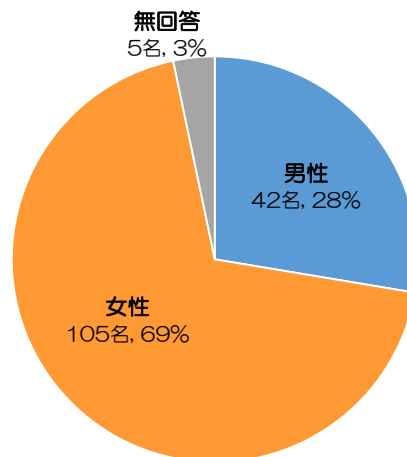

■性別

男性	42名
女性	105名
無回答	5名
合計	152名