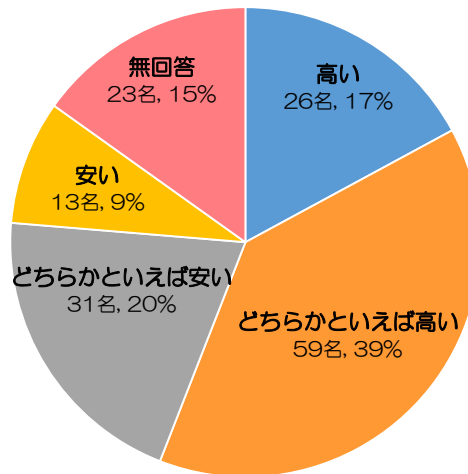

# アンケート集計結果【農業祭】

日時：平成30年11月23日(祝)  
9:00~14:30  
場所：石川河川敷川西グラウンド

\*富田林市に住んでいると回答された人数 152名

## ■年齢

19歳以下	4名
20代	5名
30代	19名
40代	32名
50代	15名
60代以上	72名
無回答	5名
合計	152名

## ■性別

男性	42名
女性	105名
無回答	5名
合計	152名

### ■上下水道料金について

高い	26名
どちらかといえば高い	59名
どちらかといえば安い	31名
安い	13名
無回答	23名
合計	152名