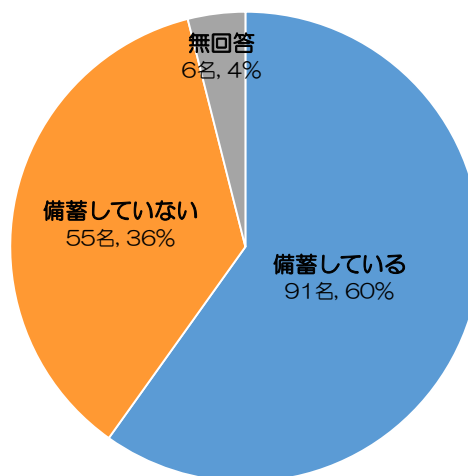

■備蓄水について

備蓄している	91名
備蓄していない	55名
無回答	6名
合計	152名