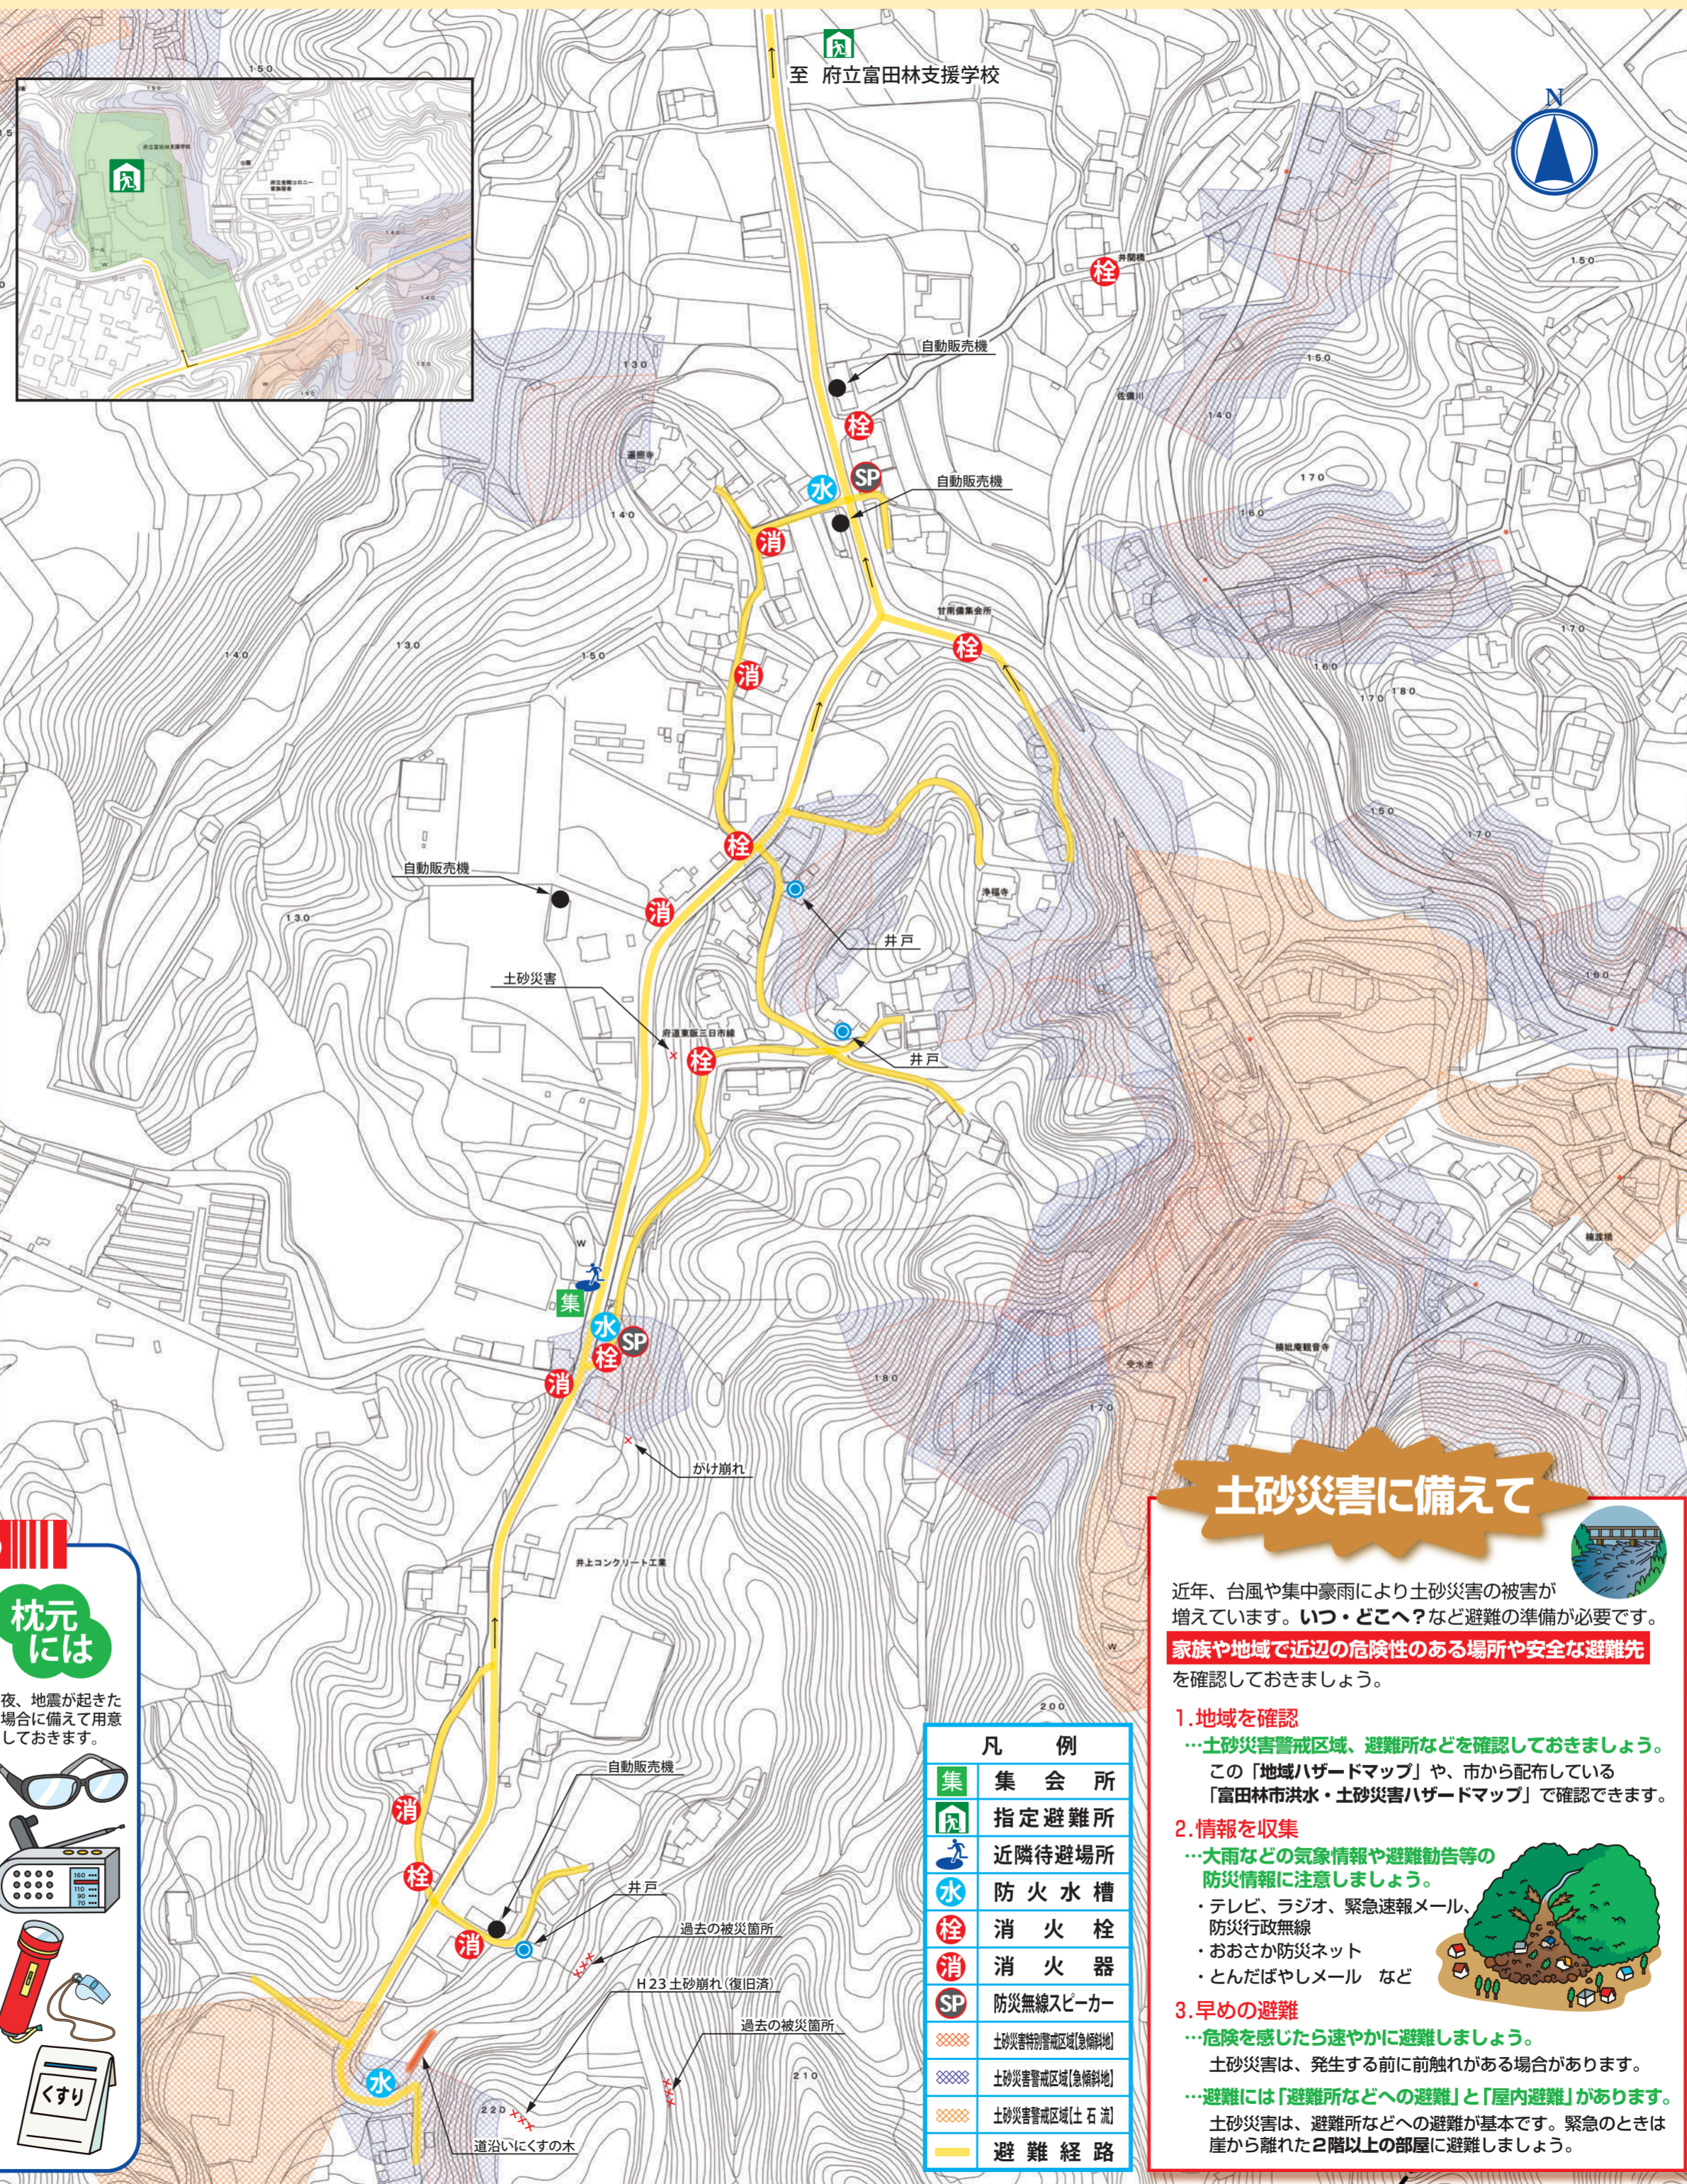

◆甘南備第一町会◆

防災マップ

甘南備第一町会/作成・富田林市/印刷
 [平成25年3月作成]
 [平成31年3月更新]

地震が起きたら

地震の大きな揺れの中で、冷静に対応するのは難しいものです。グッときたとき、落ち着いて行動できるように

「安全を確保するためにはどうすればいいのかわ」

を知っておきましょう。

- 1.机の下に身をかくせ! …なにはともあれ、わが身を守れ!
- 2.あわてて外に飛び出さな! …まずは落ち着いて状況把握!
- 3.非常持ち出し品の確保を! …荷物は最小限に!
- 4.歩いて避難!
…クルマは使わない!
- 5.ブロック塀に近づくな!
…安全なルートを選んで避難!
- 6.となり近所に声をかけよう!
…助け合いが命を救う!

高齢者や一人暮らしの人に声をかけよう!

土砂災害に備えて

近年、台風や集中豪雨により土砂災害の被害が増えています。いつ・どこへ?など避難の準備が必要です。家族や地域で近辺の危険性のある場所や安全な避難先を確認しておきましょう。

- 1.地域を確認
…土砂災害警戒区域、避難所などを確認しておきましょう。この「地域ハザードマップ」や、市から配布している「富田林市洪水・土砂災害ハザードマップ」で確認できます。
- 2.情報を収集
…大雨などの気象情報や避難勧告等の防災情報に注意しましょう。
テレビ、ラジオ、緊急速報メール、防災行政無線、おおさか防災ネット、とんだばやしメール など
- 3.早めの避難
…危険を感じたら速やかに避難しましょう。土砂災害は、発生する前に前触れがある場合があります。…避難には「避難所などへの避難」と「屋内避難」があります。土砂災害は、避難所などへの避難が基本です。緊急のときは崖から離れた2階以上の部屋に避難しましょう。

凡 例	
	集 集 会 所
	指 定 避 難 所
	近 隣 待 避 場 所
	防 火 水 槽
	消 火 栓
	消 火 器
	防 災 無 線 ス ピ ー カ ー
	土 砂 災 害 特 別 警 戒 区 域 (急 傾 斜 地)
	土 砂 災 害 警 戒 区 域 (急 傾 斜 地)
	土 砂 災 害 警 戒 区 域 (土 石 崩 壊)
	避 難 経 路

非常持ち出し品 重さの目安：男性で15kg、女性で10kg程度