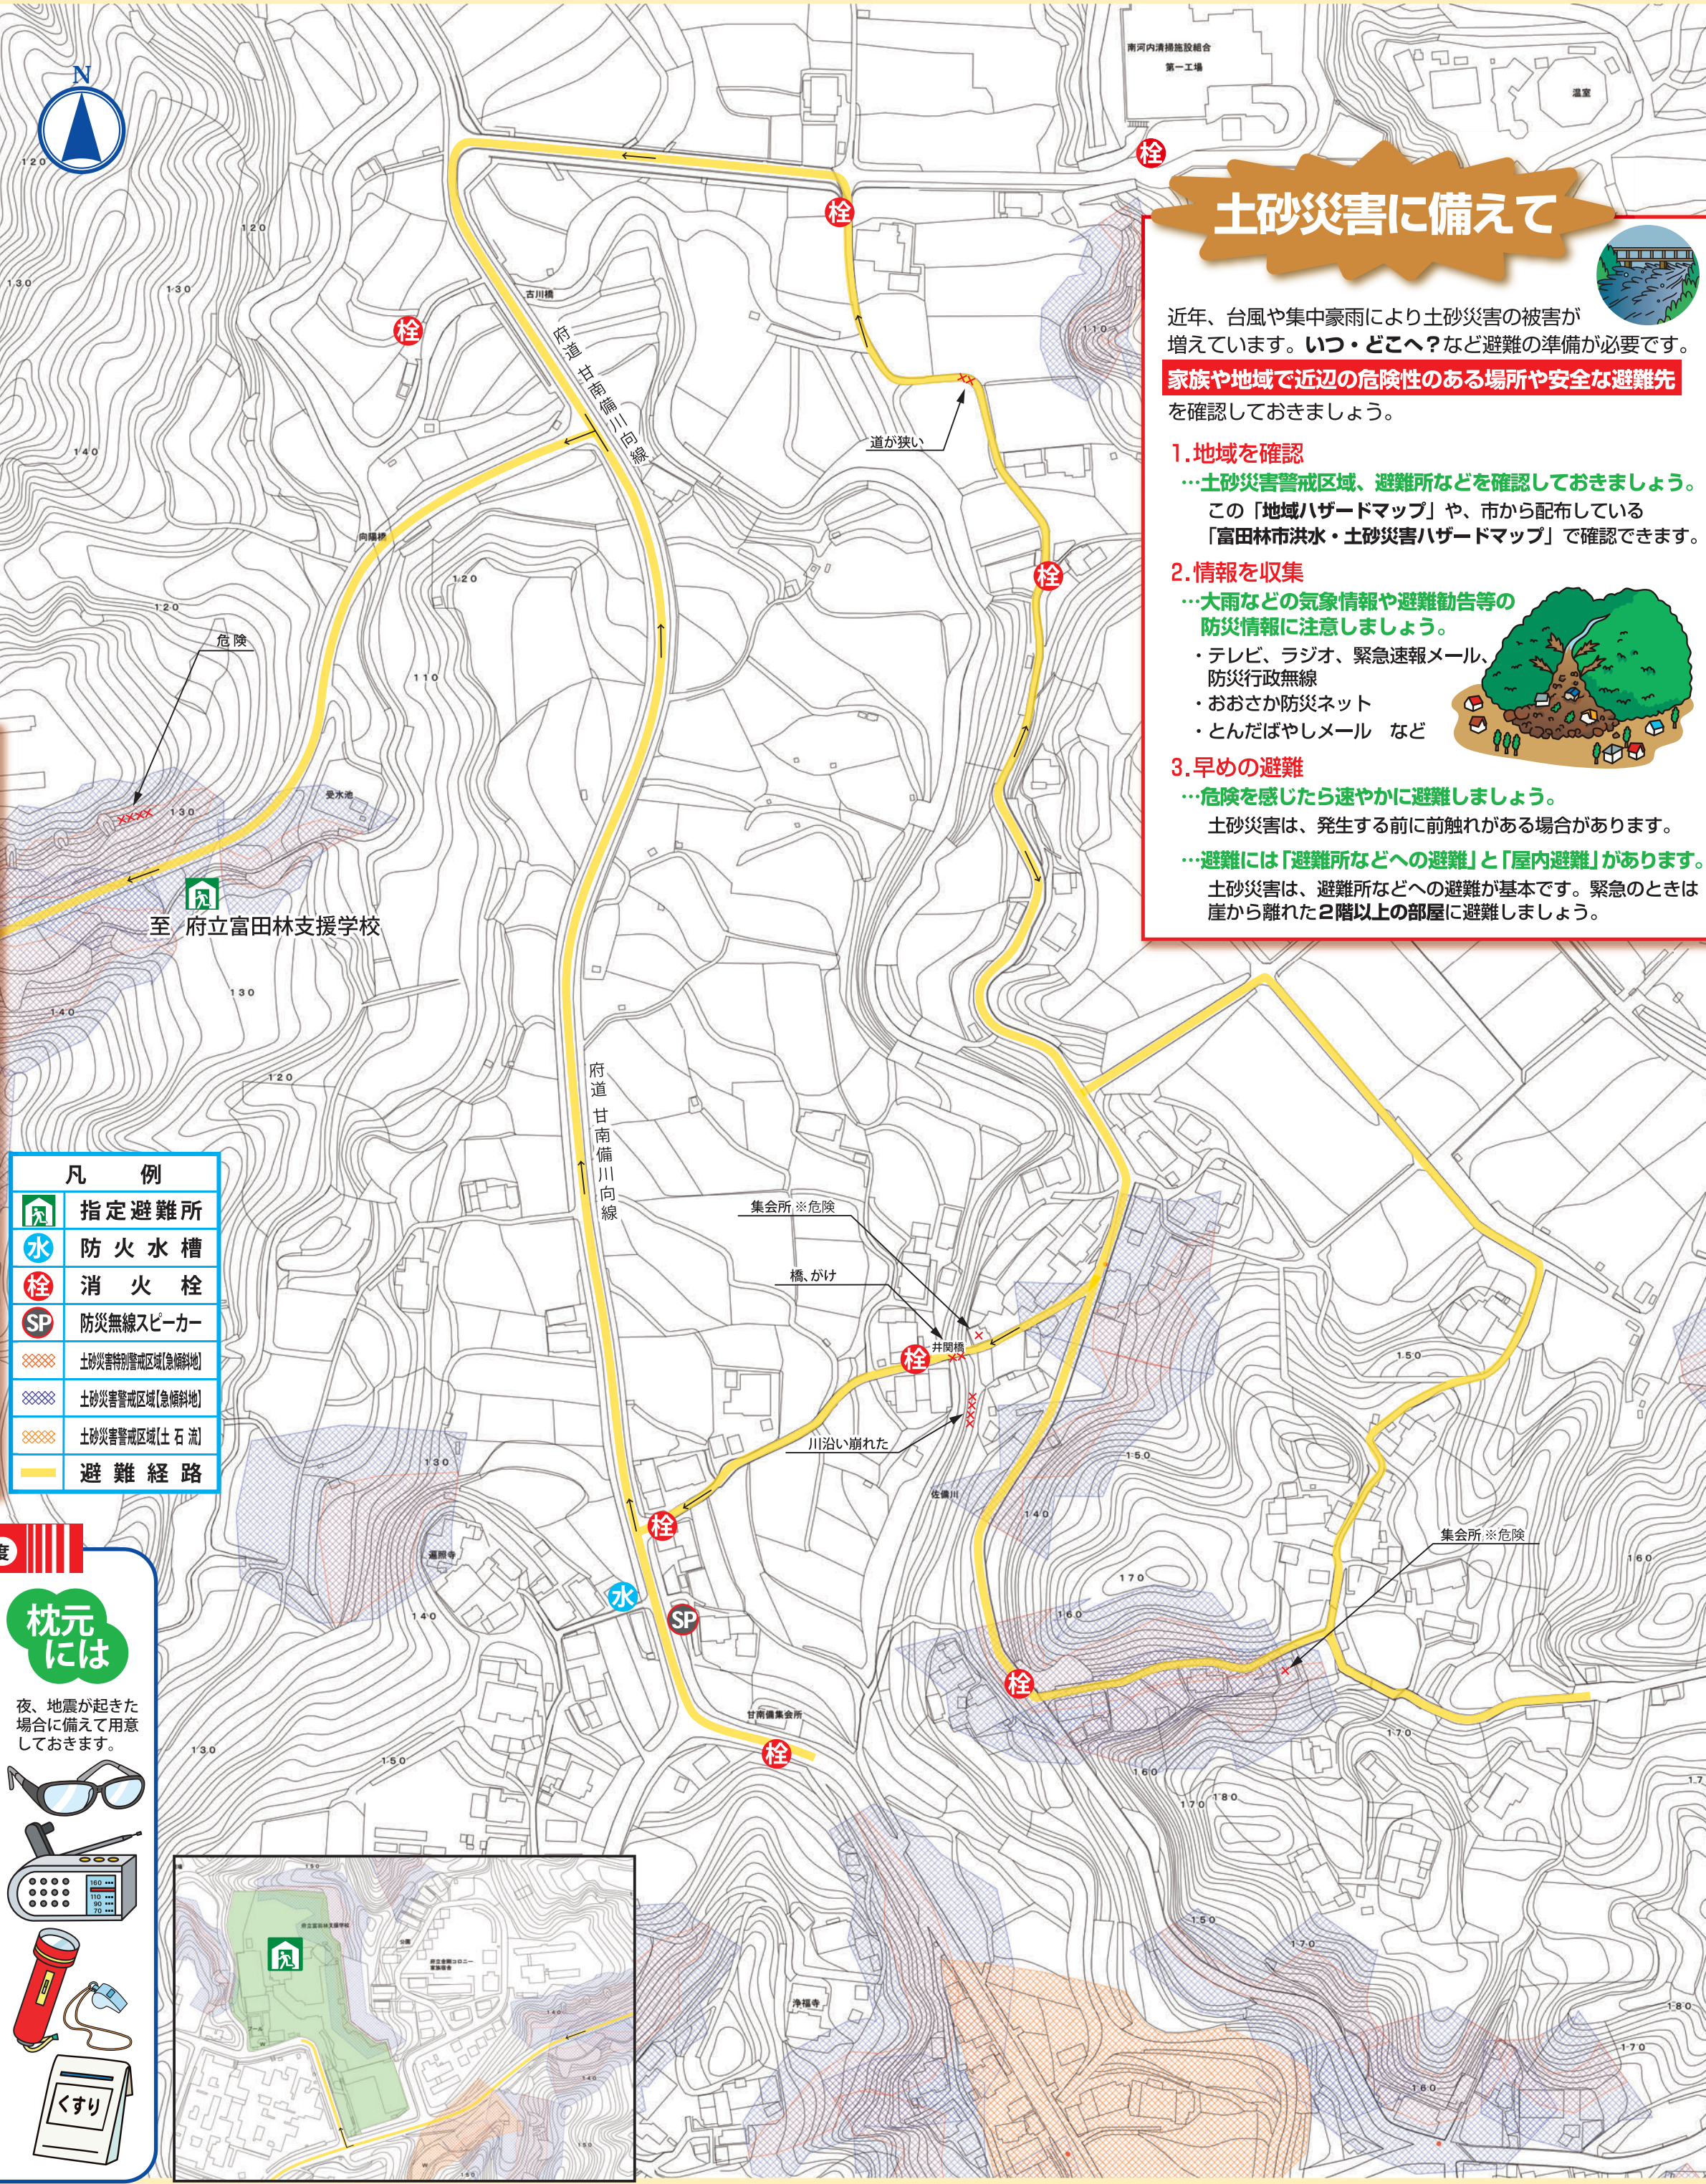

◆甘南備第二町会◆

防災マップ

甘南備第二町会/作成・富田林市/印刷
〔平成25年3月作成〕
〔平成31年3月更新〕

地震が起きたら

地震の大きな揺れの中で、冷静に対応するのは難しいものです。グラッときたとき、落ち着いて行動できるように

「安全を確保するためにはどうすればいいのかわ」

を知っておきましょう。

- 1.机の下に身をかくせ! …なにはともあれ、わが身を守れ!
- 2.あわてて外に飛び出さな! …まずは落ち着いて状況把握!
- 3.非常持ち出し品の確保を! …荷物は最小限に!
- 4.歩いて避難!
…クルマは使わない!
- 5.ブロック塀に近づくな!
…安全なルートを選んで避難!
- 6.となり近所に声をかけよう!
…助け合いが命を救う!

高齢者や一人暮らしの人に声をかけよう!

土砂災害に備えて

近年、台風や集中豪雨により土砂災害の被害が増えています。いつ・どこへ?など避難の準備が必要です。家族や地域で近辺の危険性のある場所や安全な避難先を確認しておきましょう。

- 1.地域を確認
…土砂災害警戒区域、避難所などを確認しておきましょう。この「地域ハザードマップ」や、市から配布している「富田林市洪水・土砂災害ハザードマップ」で確認できます。
- 2.情報を収集
…大雨などの気象情報や避難勧告等の防災情報に注意しましょう。
・テレビ、ラジオ、緊急速報メール、防災行政無線
・おおさか防災ネット
・とんだばやしメール など
- 3.早めの避難
…危険を感じたら速やかに避難しましょう。土砂災害は、発生する前に前触れがある場合があります。…避難には「避難所などへの避難」と「屋内避難」があります。土砂災害は、避難所などへの避難が基本です。緊急のときは崖から離れた2階以上の部屋に避難しましょう。

避難はどこへ?

指定避難所 …自宅が被災した場合、一時的に避難する場所

- 府立富田林支援学校

緊急時連絡先

緊急連絡先	電話番号
富田林市役所 (災害対策本部)	0721-25-1000
防災情報音声案内サービス	0800-805-5653
富田林市消防本部	0721-23-0119
病院案内専用ダイヤル	0721-23-9919
災害情報案内	0180-99-7299
富田林警察署	0721-25-1234
大阪ガス (ガス漏れ専用電話)	0120-319-424
(お客様センター)	0120-394-817
関西電力 (コールセンター)	0800-777-8026
救急安心センターおおさか <small>(救急車を呼ぶかどうか迷っている等の相談窓口)</small>	#7119

【家族・その他の連絡先】

氏名	電話番号

非常持ち出し品 重さの目安：男性で15kg、女性で10kg程度

安全対策

- 防災ずきんや軍手、ヘルメット
- 常備薬の予備
- 救急医薬品
- 底の厚い靴

衣類関係

- 衣類・下着
- 寝袋
- 雨具
- タオル・毛布

食糧関係