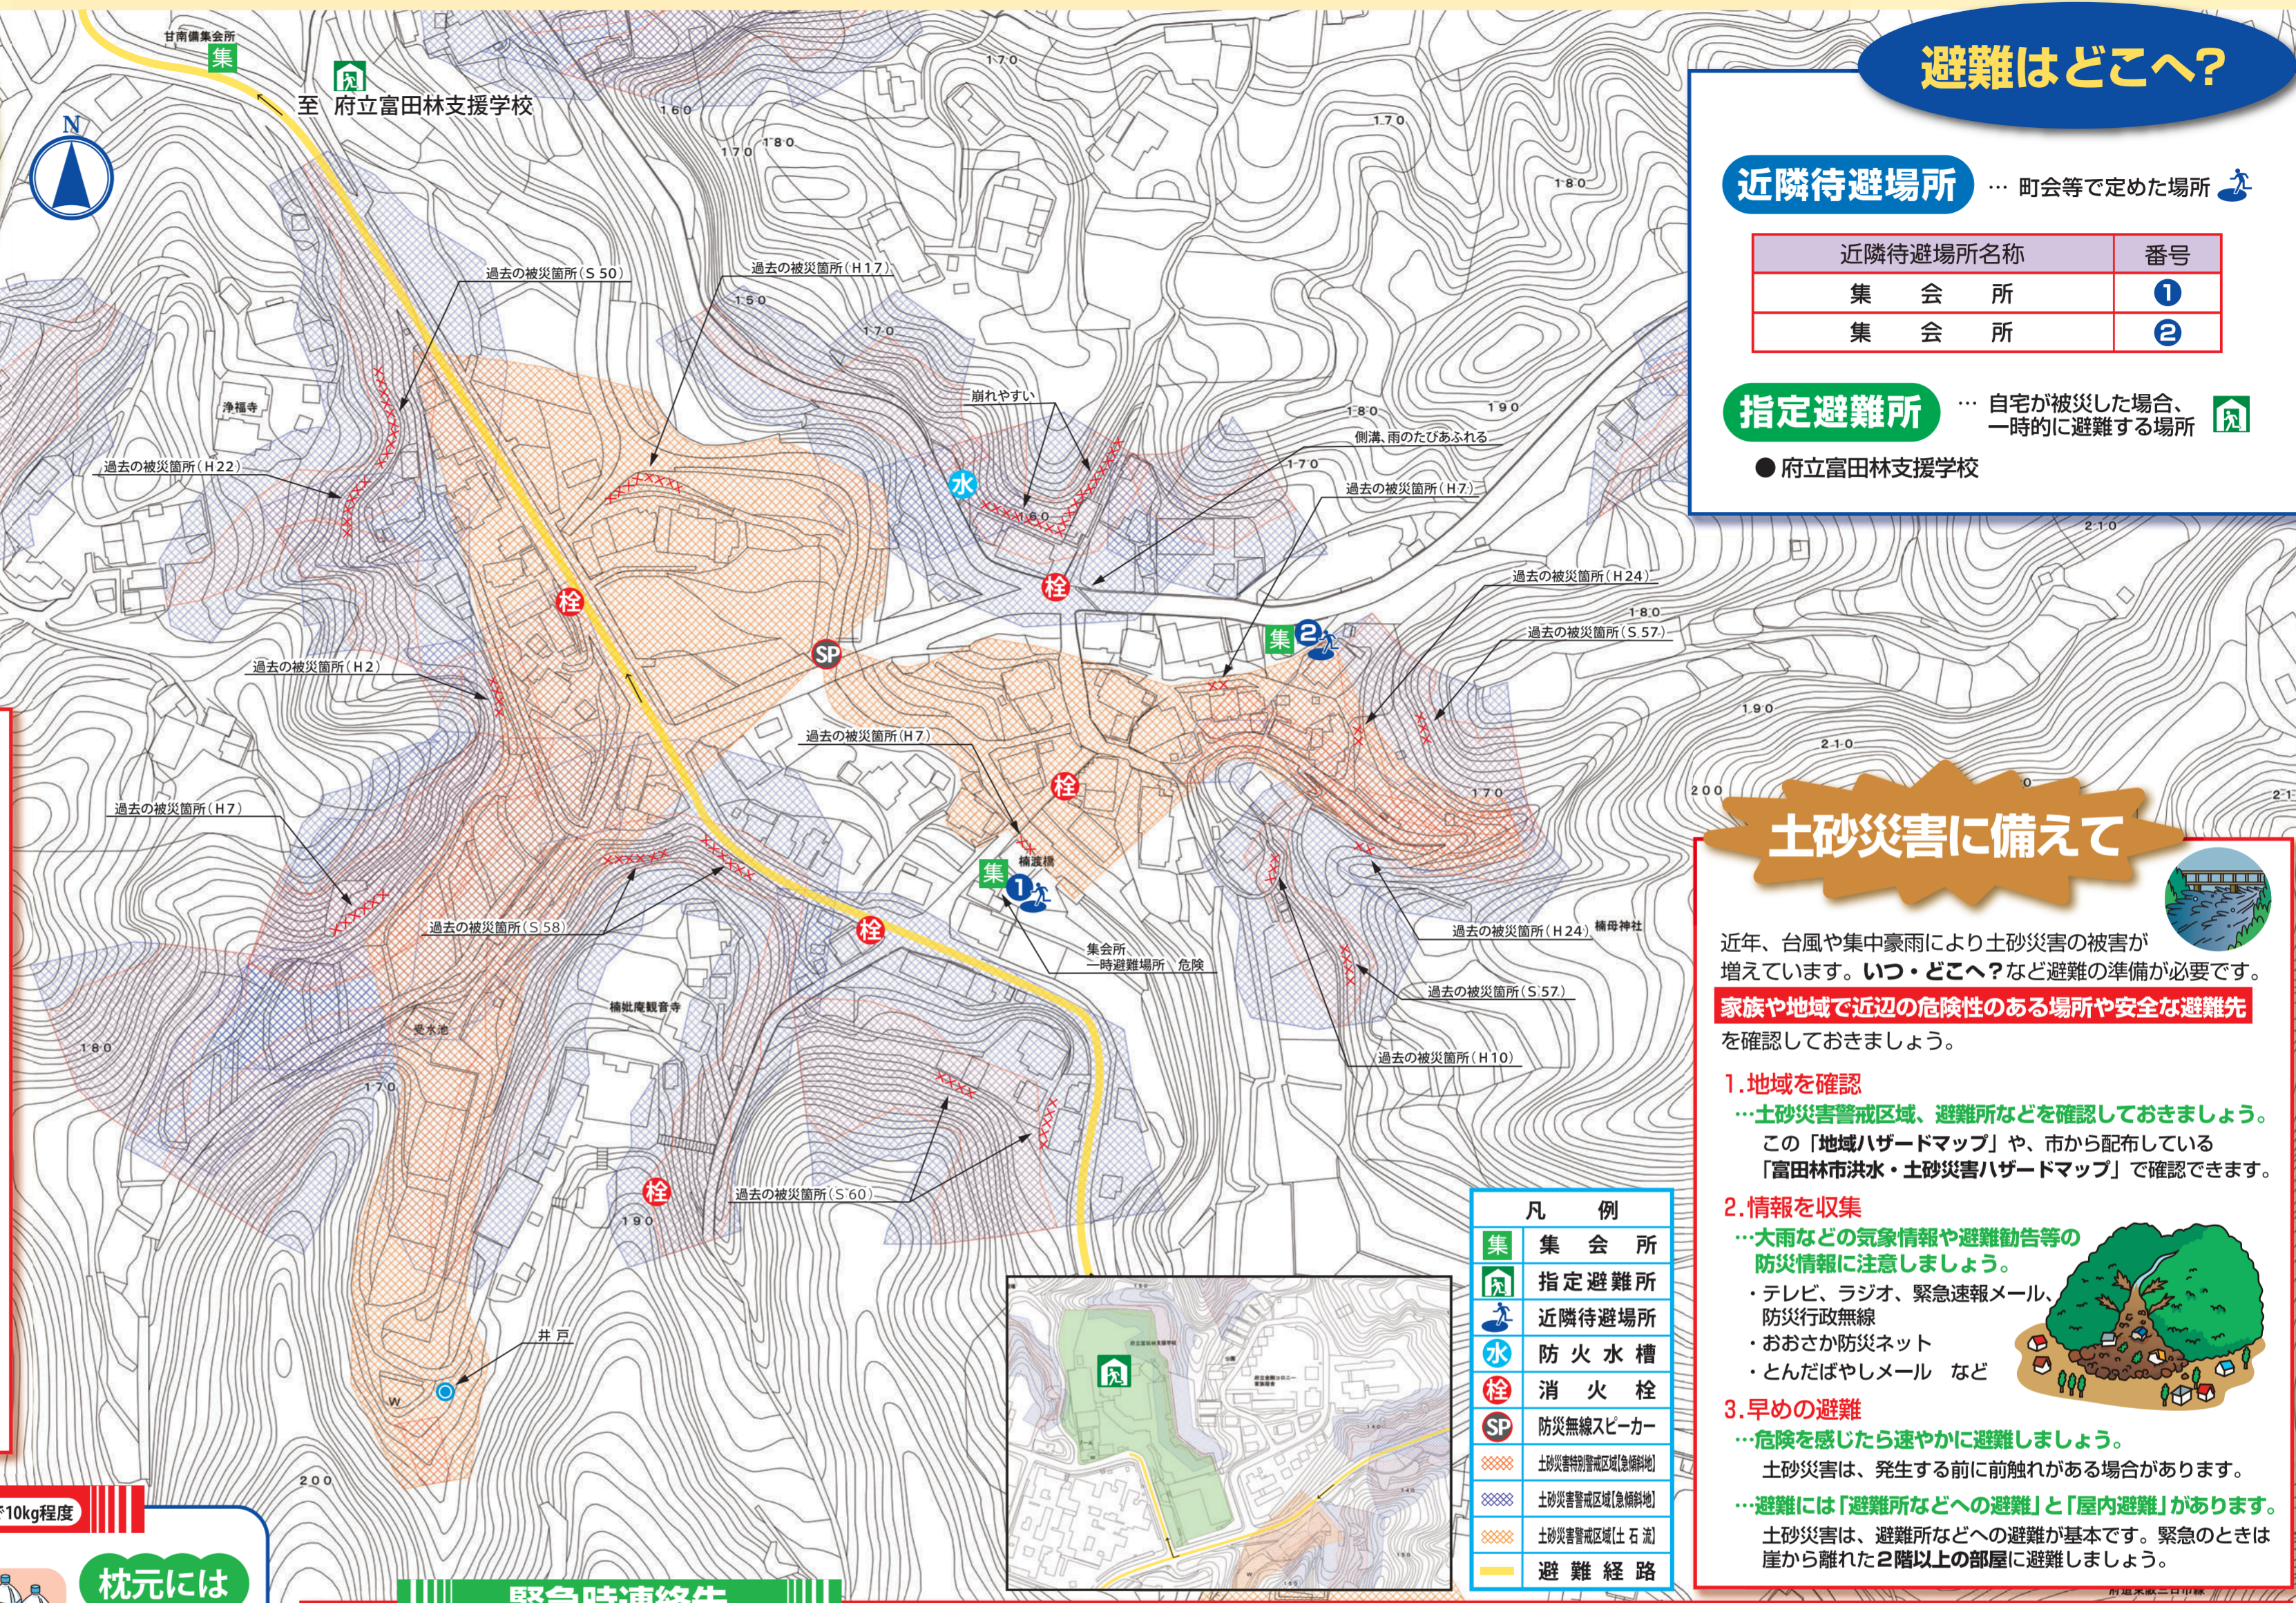

◆共栄町会◆

防災マップ

共栄町会/作成・富田林市/印刷
〔平成25年3月作成〕
〔平成31年3月更新〕

地震が起きたら

地震の大きな揺れの中で、冷静に対応するのは難しいものです。グッときたとき、落ち着いて行動できるように

「安全を確保するためにはどうすればいいのかわ」

を知っておきましょう。

- 1.机の下に身をかくせ! …なにはともあれ、わが身を守れ!
- 2.あわてて外に飛び出さな! …まずは落ち着いて状況把握!
- 3.非常持ち出し品の確保を! …荷物は最小限に!
- 4.歩いて避難!
…クルマは使わない!
- 5.ブロック塀に近づくな!
…安全なルートを選んで避難!
- 6.となり近所に声をかけよう!
…助け合いが命を救う!

高齢者や一人暮らしの人に声をかけよう!

避難はどこへ?

近隣待避場所 … 町会等で定めた場所

近隣待避場所名称	番号
集会所	①
集会所	②

指定避難所 … 自宅が被災した場合、一時的に避難する場所

- 府立富田林支援学校

土砂災害に備えて

近年、台風や集中豪雨により土砂災害の被害が増えています。いつ・どこへ? など避難の準備が必要です。**家族や地域で近辺の危険性のある場所や安全な避難先を確認しておきましょう。**

1. 地域を確認
…土砂災害警戒区域、避難所などを確認しておきましょう。
この「地域ハザードマップ」や、市から配布している「富田林市洪水・土砂災害ハザードマップ」で確認できます。
2. 情報を収集
…大雨などの気象情報や避難勧告等の防災情報に注意しましょう。
・テレビ、ラジオ、緊急速報メール、防災行政無線
・おおさか防災ネット
・とんだばやしメール など
3. 早めの避難
…危険を感じたら速やかに避難しましょう。
土砂災害は、発生する前に前触れがある場合があります。
…避難には「避難所などへの避難」と「屋内避難」があります。
土砂災害は、避難所などへの避難が基本です。緊急のときは崖から離れた2階以上の部屋に避難しましょう。

凡例	
集	集会所
指定避難所	指定避難所
近隣待避場所	近隣待避場所
水	防火水槽
栓	消火栓
SP	防災無線スピーカー
土砂災害警戒区域(急傾斜地)	土砂災害警戒区域(急傾斜地)
土砂災害警戒区域(急傾斜地)	土砂災害警戒区域(急傾斜地)
土砂災害警戒区域(土石流)	土砂災害警戒区域(土石流)
避難経路	避難経路

非常持ち出し品 重さの目安: 男性で15kg、女性で10kg程度

安全対策

- 防災ずきんや軍手、ヘルメット
- 常備薬の予備
- 救急医薬品
- 底の厚い靴