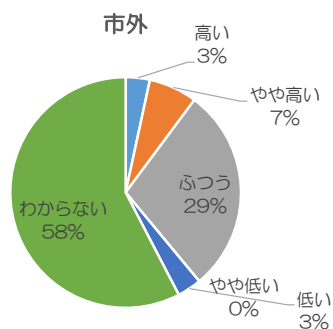

アンケート集計結果【農業祭】

令和元年11月23日（土）
会場：石川河川敷川西グラウンド

富田林市の上下水道料金についてどう感じますか。

	市内	市外	計
高い	76	2	78
やや高い	98	4	102
ふつう	152	17	169
やや低い	29	0	29
低い	12	2	14
わからない	41	34	75
計	408	59	467

広報紙「上下水道だより」が発行されているのを知っていますか。

	市内	市外	計
知っている	114	7	121
知らない	211	33	244
計	325	40	365