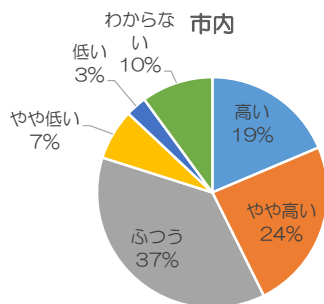

アンケート集計結果【農業祭】

令和元年11月23日（土）
会場：石川河川敷川西グラウンド

富田林市の上下水道料金についてどう感じますか。

	市内	市外	計
高い	76	2	78
やや高い	98	4	102
ふつう	152	17	169
やや低い	29	0	29
低い	12	2	14
わからない	41	34	75
計	408	59	467

広報紙「上下水道だより」が発行されているのを知っていますか。

	市内	市外	計
知っている	114	7	121
知らない	211	33	244
計	325	40	365