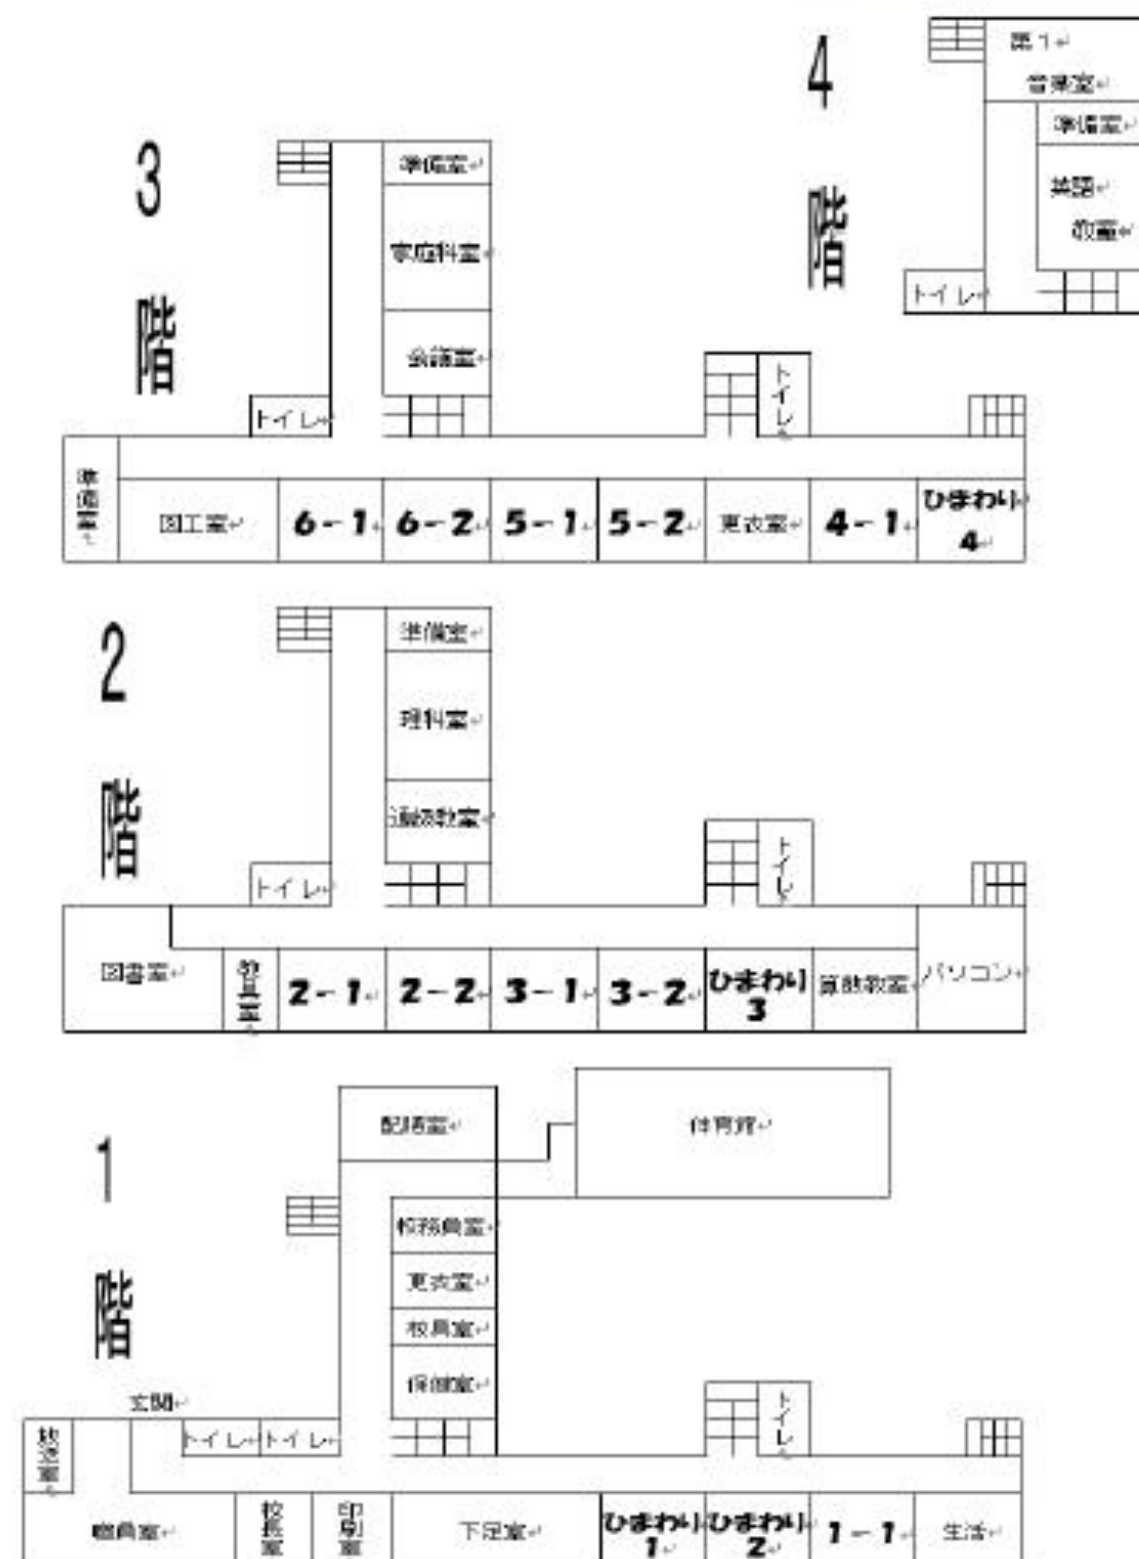

令和2年度 教室配置図

◆各学年の下校時刻	月	火	水	木	金
1年	14:50	15:45	13:20	14:50	14:50
2年	14:50	15:45	13:20	14:50	15:45
3年	15:45	15:45	13:20	15:45	15:45
4~6年	15:45	15:45	※15:20	15:45	15:45

※4年生・・・クラブ活動がある日は15:20下校
委員会活動がある日は14:25下校 (代表委員は15:20下校)
※4~6年生・・・クラブ、委員会のない水曜日は、5時間授業です。
※今年度から3年生は外国語活動の時間分増のため、木曜日は6時間授業になります。