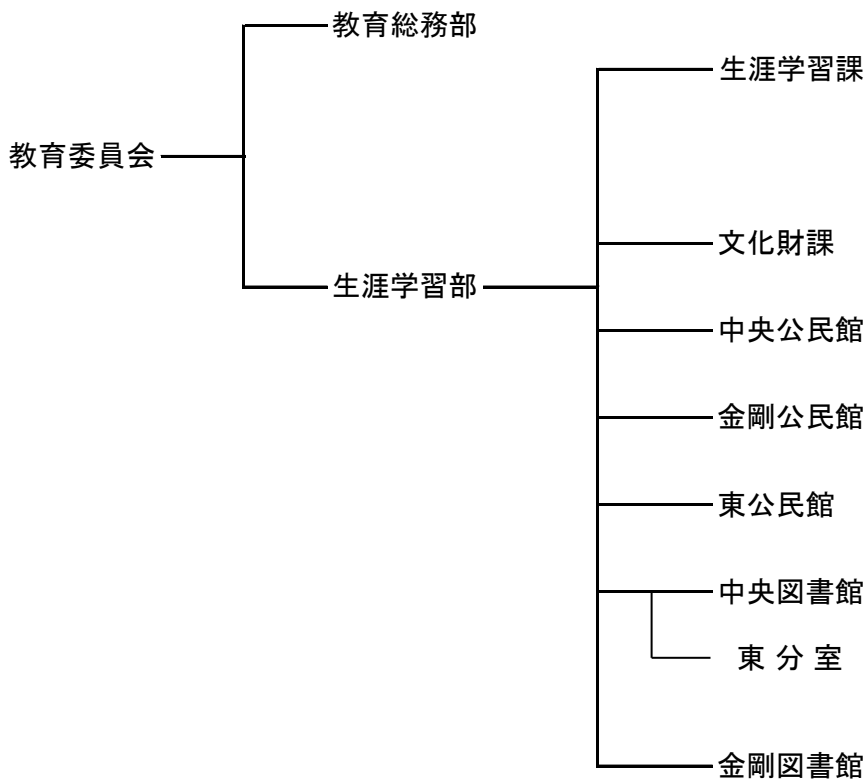

3. 組織・機構図

(1) 組織図

(2) 構成人数

(平成31年4月1日現在)

中央図書館			金剛図書館		
区分	職員数	うち、司書	区分	職員数	うち、司書
館長	1名	1名	館長	1名	1名
館長代理	1名	1名	参事	名	名
主幹	名	名	館長代理	2名	2名
主査	名	名	主幹	名	名
事務職員	2名	2名	主査	4名	3名
嘱託職員	3名	3名	事務職員	名	名
臨時職員	4.76名	4.76名	嘱託職員	4名	4名
運転手(委託)	0.68名	0名	臨時職員	2.75名	2.75名
計	12.44名	11.76名	計	13.75名	12.75名