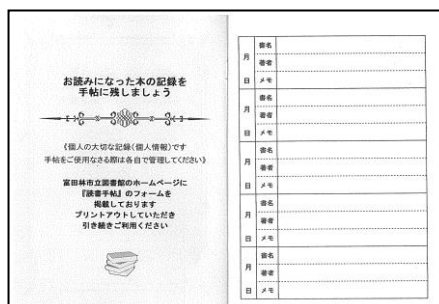

④ 複写サービス

館名	枚数
中央図書館	3,499
金剛図書館	1,836
合計	5,335

⑤ ウェブサービス

■ホームページアドレス

アドレス <http://www.city.tondabayashi.lg.jp/site/library/>

スマートフォン用アドレス <http://ilisod001.apsel.jp/lib-city-tondabayashi/sp/>

⑥ 広域サービス

	大阪市	八尾市	河内長野市	松原市	柏原市	羽曳野市	藤井寺市	東大阪市	大阪狭山市	太子町	河南町	千早赤阪村	合計
貸出点数	808	392	5,114	449	111	1,543	330	14	9,870	2,139	7,619	2,175	30,564
貸出人数	258	139	2,351	172	55	548	85	10	3,246	660	2,507	548	10,579
登録者数 (1年間)	9	2	35	2	1	18	1	2	50	16	39	7	182
登録者数(累計)	97	25	343	43	28	224	71	21	719	280	587	142	2,580

貸出期間 平成31年4月1日～令和2年3月31日

累計登録期間 平成24年7月1日～令和2年3月31日

⑦ 読書手帖

平成28年度より市内全16小学校、平成29年度より市内全8中学校全児童・生徒に対して「読書通帳」の配布を開始。その後、大人向けの読書通帳を求める声が多くあがり、平成29年度より高校生以上の利用者に配布する「読書手帖」を作成、図書館にて配布している。

配布数：平成31(令和元)年度 1,125冊（中央図書館 395冊、金剛図書館 730冊）

読書手帖(記入面)