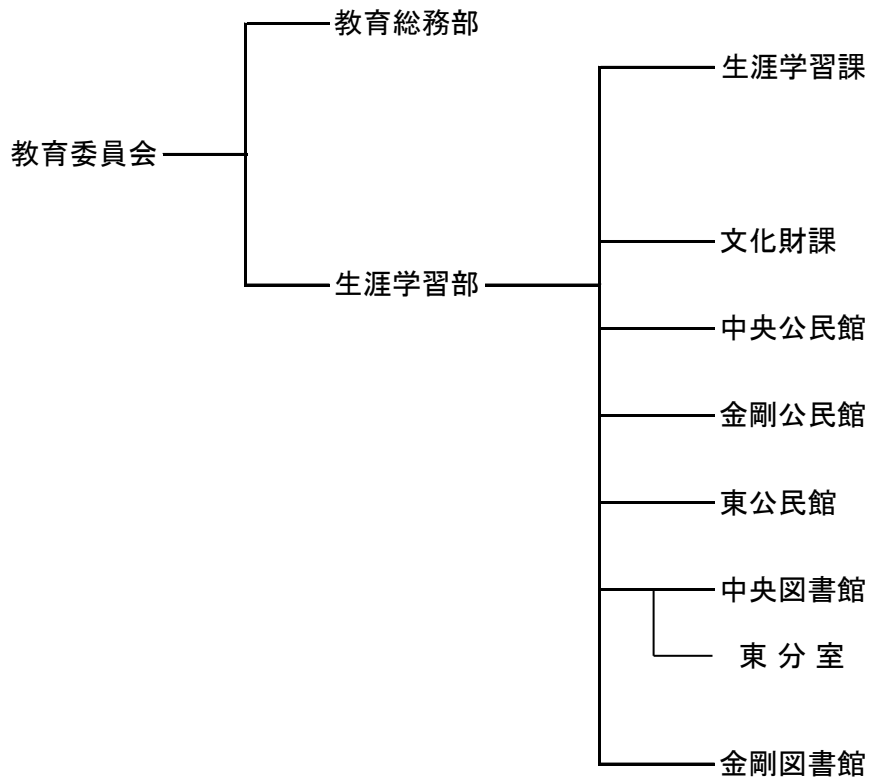

3. 組織・機構図

(1) 組織図

(2) 構成人数

(平成30年4月1日現在)

中央図書館			金剛図書館		
区分	職員数	うち、司書	区分	職員数	うち、司書
館長	1名	1名	館長	1名	1名
館長代理	1名	1名	参事	名	名
主幹	名	名	館長代理	1名	1名
主査	名	名	主幹	1名	1名
事務職員	2名	2名	主査	4名	3名
嘱託職員	3名	3名	事務職員	名	名
臨時職員	4.68名	4.68名	嘱託職員	4名	4名
運転手(委託)	0.78名	0名	臨時職員	2.32名	2.32名
計	12.5名	11.7名	計	13.32名	12.32名