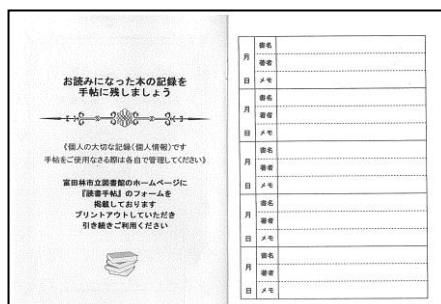

④ 複写サービス

館名	枚数
中央図書館	4,027
金剛図書館	2,735
合計	6,762

⑤ ウェブサービス

■ホームページアドレス

アドレス <http://www.city.tondabayashi.lg.jp/site/library/>

携帯電話用アドレス <http://ilisod001.apse.jp/lib-city-tondabayashi/wopc/pc/mSrv>

スマートフォン用アドレス <http://ilisod001.apse.jp/lib-city-tondabayashi/sp/>

⑥ 広域サービス

	大阪市	八尾市	河内長野市	松原市	柏原市	羽曳野市	藤井寺市	東大阪市	大阪狭山市	太子町	河南町	千早赤阪村	合計
貸出点数	902	370	5,427	664	124	2,145	435	25	10,910	3,043	8,818	2,321	35,184
貸出人数	246	130	2,217	240	31	812	124	20	3,199	929	2,630	654	11,232
登録者数 (1年間)	9	4	51	2	7	20	8	3	69	23	51	18	265
登録者数(累計)	88	23	308	42	27	206	70	19	668	266	548	136	2,401

貸出期間 平成30年4月1日～平成31年3月31日

累計登録期間 平成24年7月1日～平成31年3月31日

⑦ 読書手帖

平成28年度より市内全16小学校、平成29年度より市内全8中学校全児童・生徒に対して「読書通帳」の配布を開始。その後、大人向けの読書通帳を求める声が多くあがり、平成29年度より高校生以上の利用者に配布する「読書手帖」を作成、図書館にて配布している。

配布数：平成30年度 669冊（中央図書館 575冊、金剛図書館 94冊）

読書手帖(記入面)