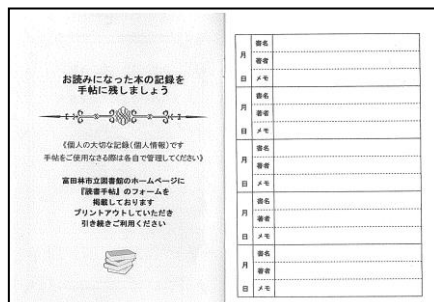

④ 複写サービス

館名	枚数
中央図書館	2,390
金剛図書館	1,318
合計	3,708

⑤ ウェブサービス

■ホームページアドレス

アドレス <http://www.city.tondabayashi.lg.jp/site/library/>

スマートフォン用アドレス <http://ilisod001.apsel.jp/lib-city-tondabayashi/sp/>

⑥ 広域サービス

	大阪市	八尾市	河内長野市	松原市	柏原市	羽曳野市	藤井寺市	東大阪市	大阪狭山市	太子町	河南町	千早赤阪村	合計
貸出点数	727	211	4,507	390	77	1,811	259	47	8,913	2,239	6,368	1,814	27,363
貸出人数	220	78	1,969	158	26	597	107	24	2,914	1,374	2,166	493	10,126
登録者数 (1年間)	8	1	28	2	1	17	7	2	37	16	36	3	158
登録者数(累計)	101	24	359	41	29	236	75	23	725	295	615	145	2,668

貸出期間 令和2年4月1日～令和3年3月31日

累計登録期間 平成24年7月1日～令和3年3月31日

⑦ 読書手帖

平成28年度より市内全16小学校、平成29年度より市内全8中学校全児童・生徒に対して「読書通帳」の配布を開始。その後、大人向けの読書通帳を求める声が多くあがり、平成29年度より高校生以上の利用者に配布する「読書手帖」を作成、図書館にて配布している。

配布数: 令和2年度 950冊 (中央図書館 374冊、金剛図書館 576冊)

読書手帖(記入面)