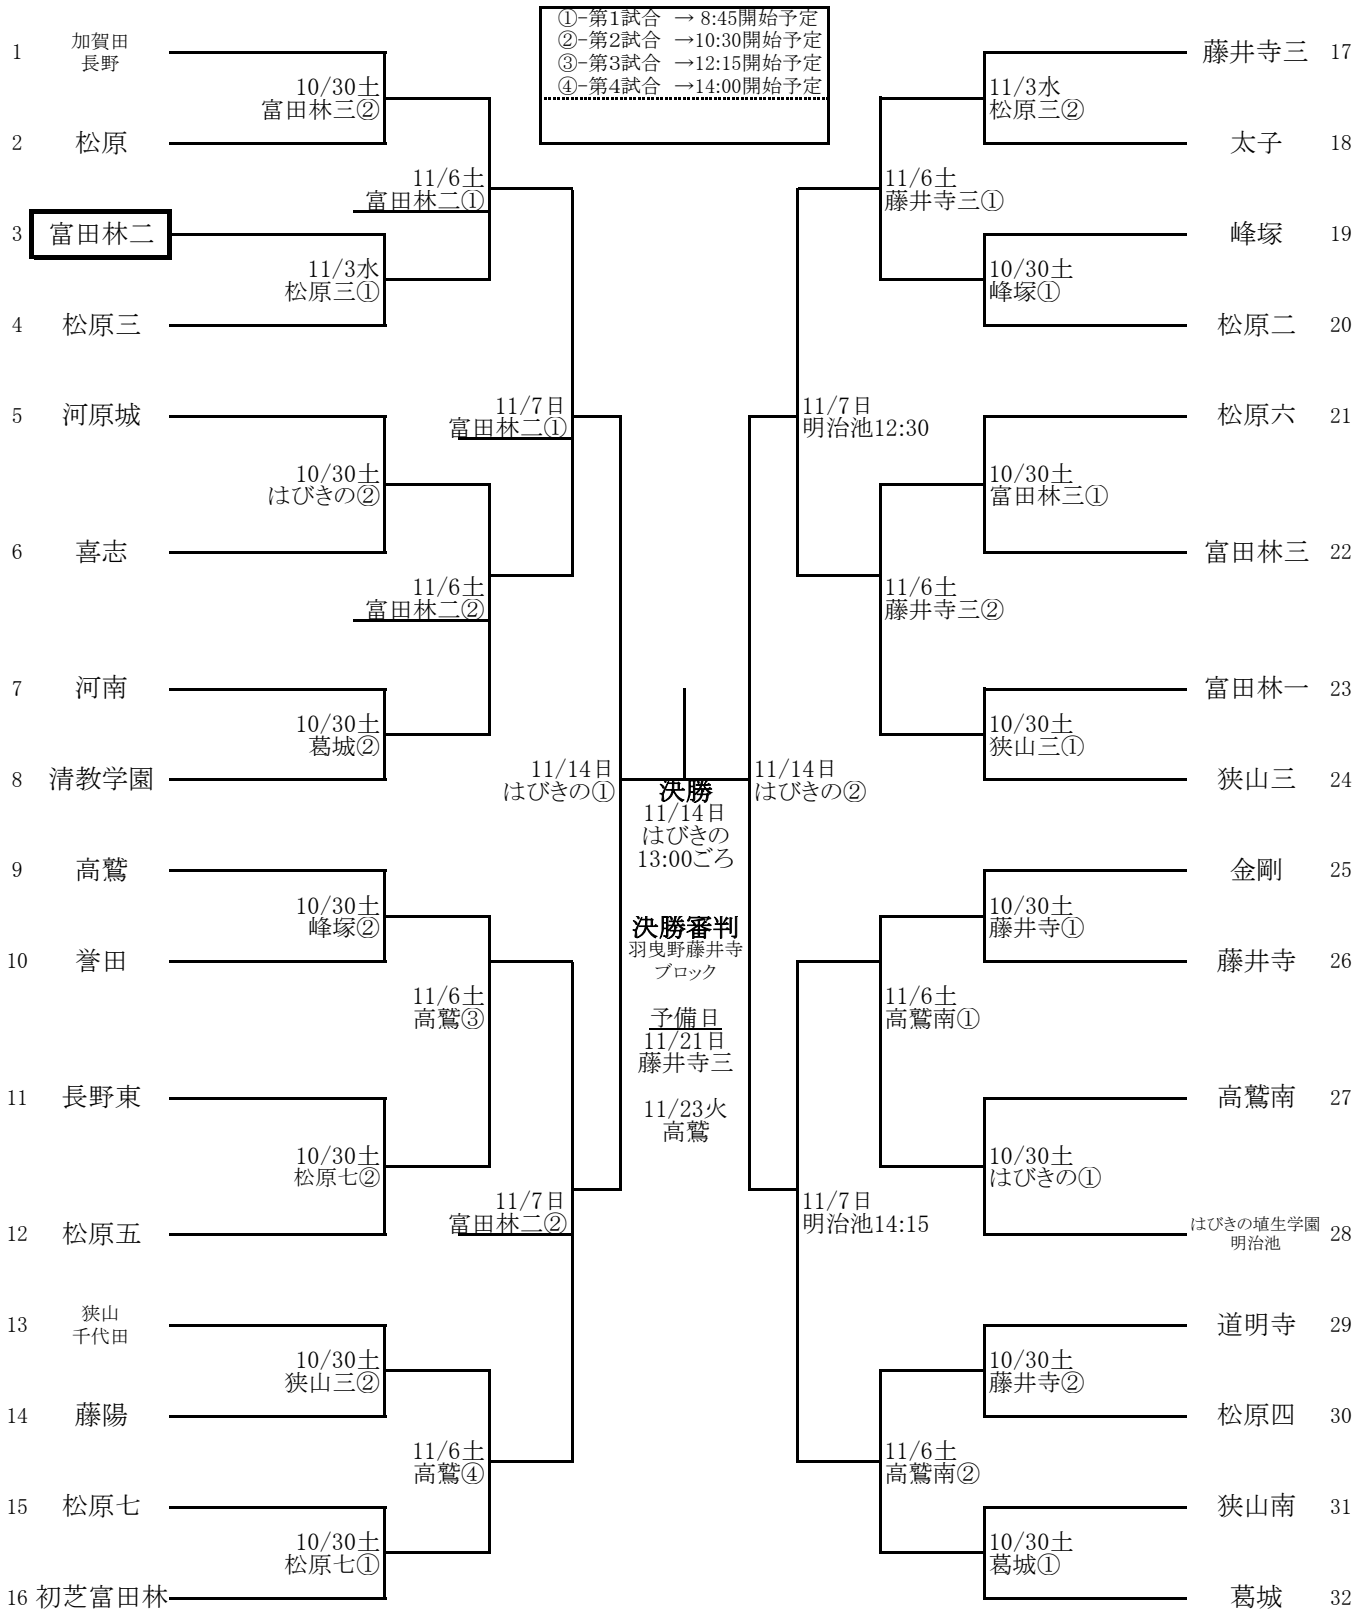

令和3年度 南河内地区秋季大会 組み合わせ表

2021.10.6.

※ベンチは、番号の若い方が1塁側。

	1回戦	予備日
	10/30土	10/31日
はびきの		
松原七	AM	そのまま
藤井寺		
葛城		PM(12:15~)
富田林三	AM	AM(8:45)
狭山三	AM	高鷲AM
峰塚	11/3水	11/6土
松原三	AM	そのまま

	2回戦	予備日
	11/6土	11/7日
富田林二	AM	そのまま
藤井寺三		
高鷲南	AM	PM(12:15~)
高鷲	PM(12:15)	松原七AM

	3回戦	予備日
	11/7日	11/14日
富田林二	AM	藤陽AM
明治池	PM(12:30)	明治池AM

準決・決勝		予備日
11/14日	11/21日	11/23火
はびきの	藤井寺三	高鷲