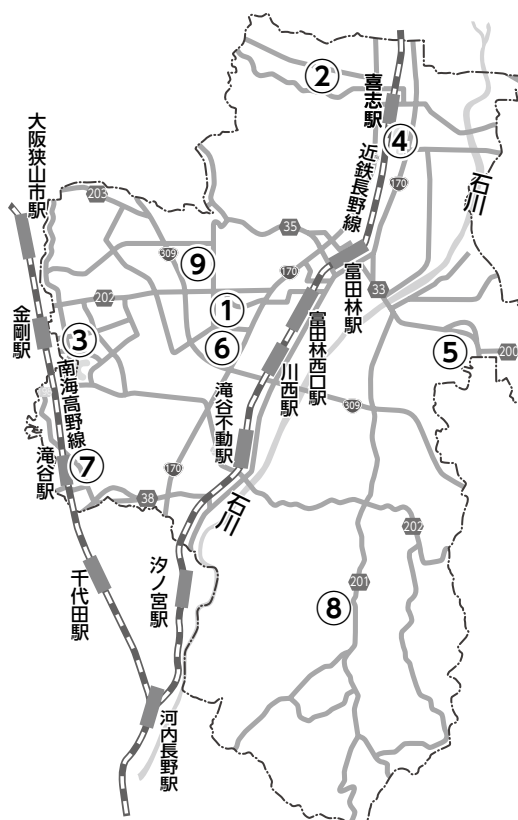

問人権・市民協働課（内線 469）

地域子育て支援拠点施設のご利用を 地域の子育て家庭を応援しています！

園こども未来室（内線205）、または各地域子育て支援拠点施設

市内には、9カ所の地域子育て支援拠点施設があります。

同施設では主に3歳までの乳幼児とその保護者が親子で自由に遊んだり、育児について相談したりできます。妊娠中の人也大歓迎ですので、出産後に備えて、小さな子どもとふれあってみたり、スタッフやお母さんから育児の話を聞いたりしてみませんか。

① 富貴の里保育園内 地域子育て支援センター

⑩月～土曜日（祝日、年末年始は除く）、午前9時～午後5時
所 小金台一丁目14の15
問 ☎ (28)7364

② 梅の里こども園内 地域子育て支援センター

⑩月～土曜日（祝日、年末年始は除く）、午前10時～午後5時
所 梅の里一丁目2の5
問 ☎ (23)4555

③ ほっとひろば（ふらっと）

⑩月～土曜日（第3火曜日、年末年始は除く）、午前10時～午後5時（子育て親子の交流、集いの場は午後3時まで）
所 寺池台一丁目13の31
問 ☎ (29)5227

⑨ ひだまり

⑩月～木曜日（年末年始は除く）、午前10時～午後3時
所 向陽台二丁目13の2（エントピア置田1C室）
問 ☎ (70)7400

④ ほっとひろば （レインボーホール）

⑩月・金・土曜日（年末年始は除く）、午前10時～午後3時
所 粟ヶ池町2969の5
問 ☎ (29)5227

⑧ すこやかひろば （東条）

⑩火・木・金曜日（祝日、年末年始は除く）、午前10時～午後3時
所 龍泉594の2（グリーンピア東条）
問 ☎ (56)5540

※施設の場所（地図）は、右図 QR コードからご覧いただけます。

※現在、新型コロナウイルス感染症対策のため、予約制となっている施設があります。事前に各施設にお問い合わせください。