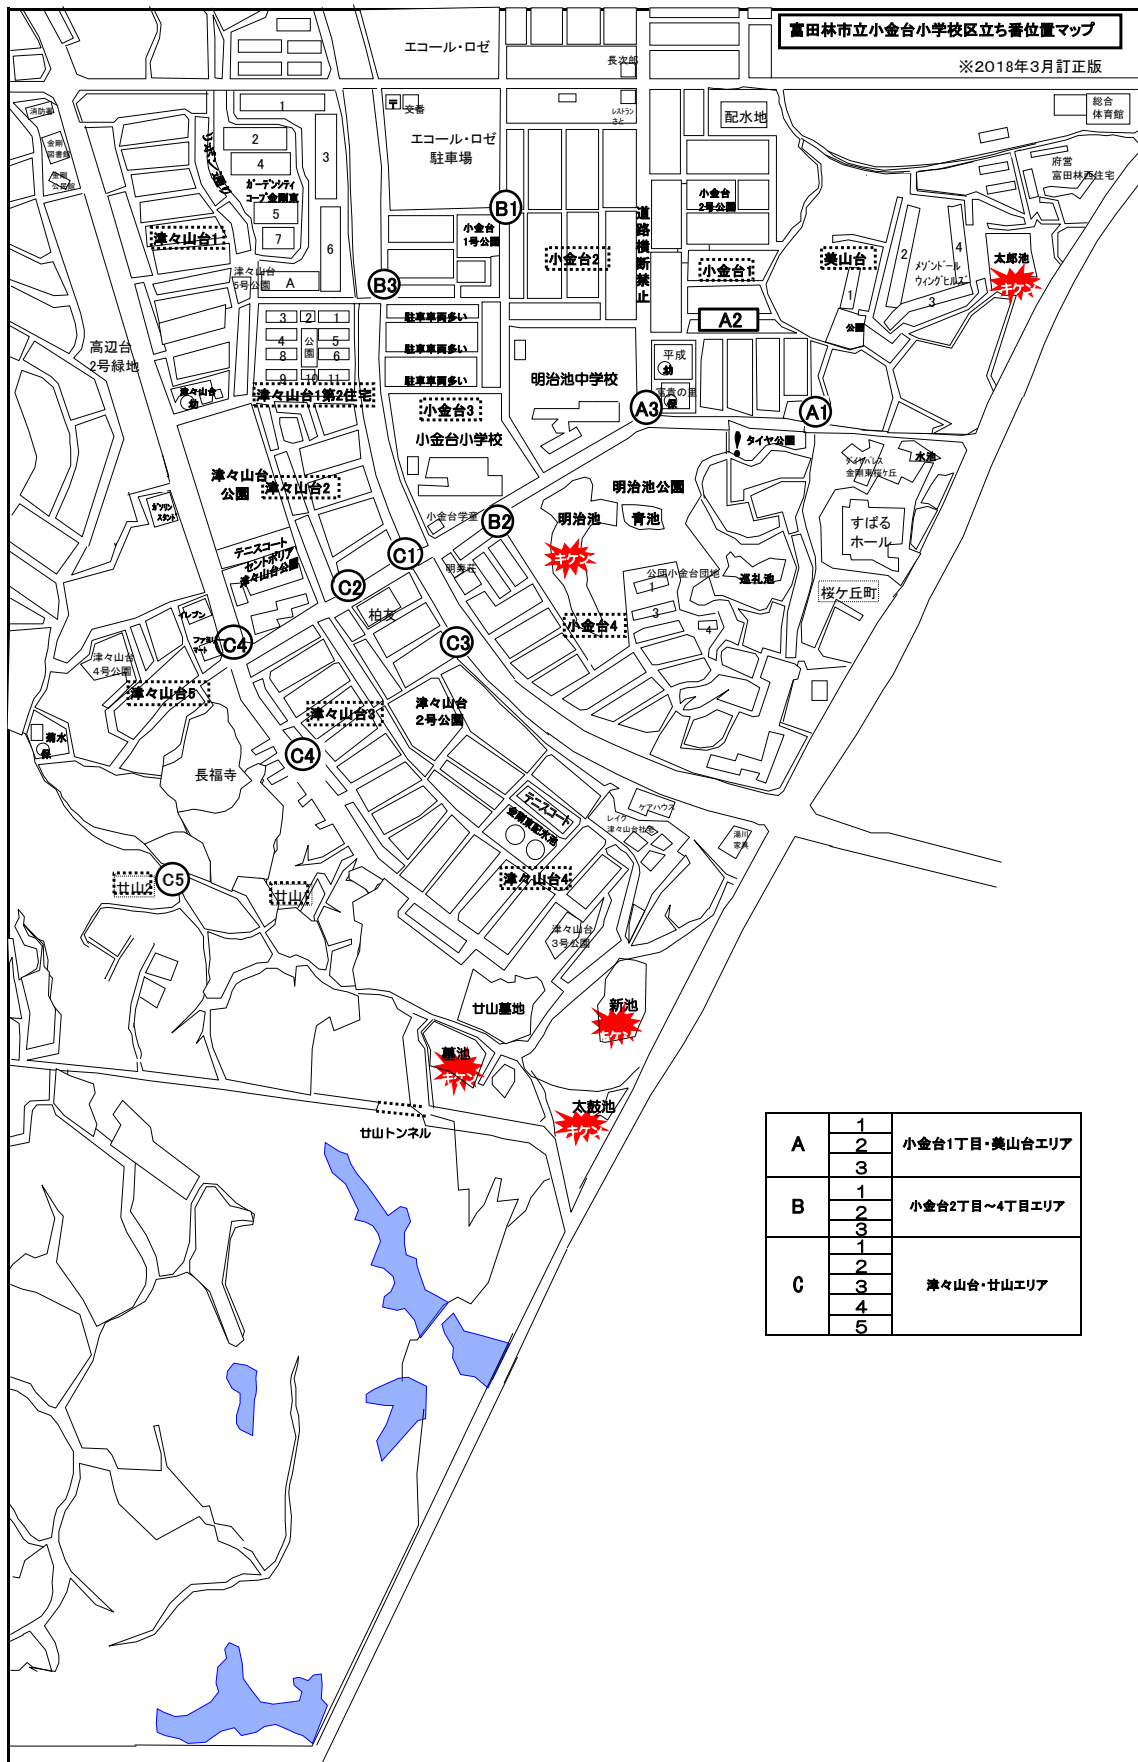

富田林市立小金台小学校区立ち位置マップ

※2018年3月訂正版

A	1	小金台1丁目・美山台エリア
	2	
	3	
B	1	小金台2丁目～4丁目エリア
	2	
	3	
C	1	津々山台・甘山エリア
	2	
	3	
	4	
	5	