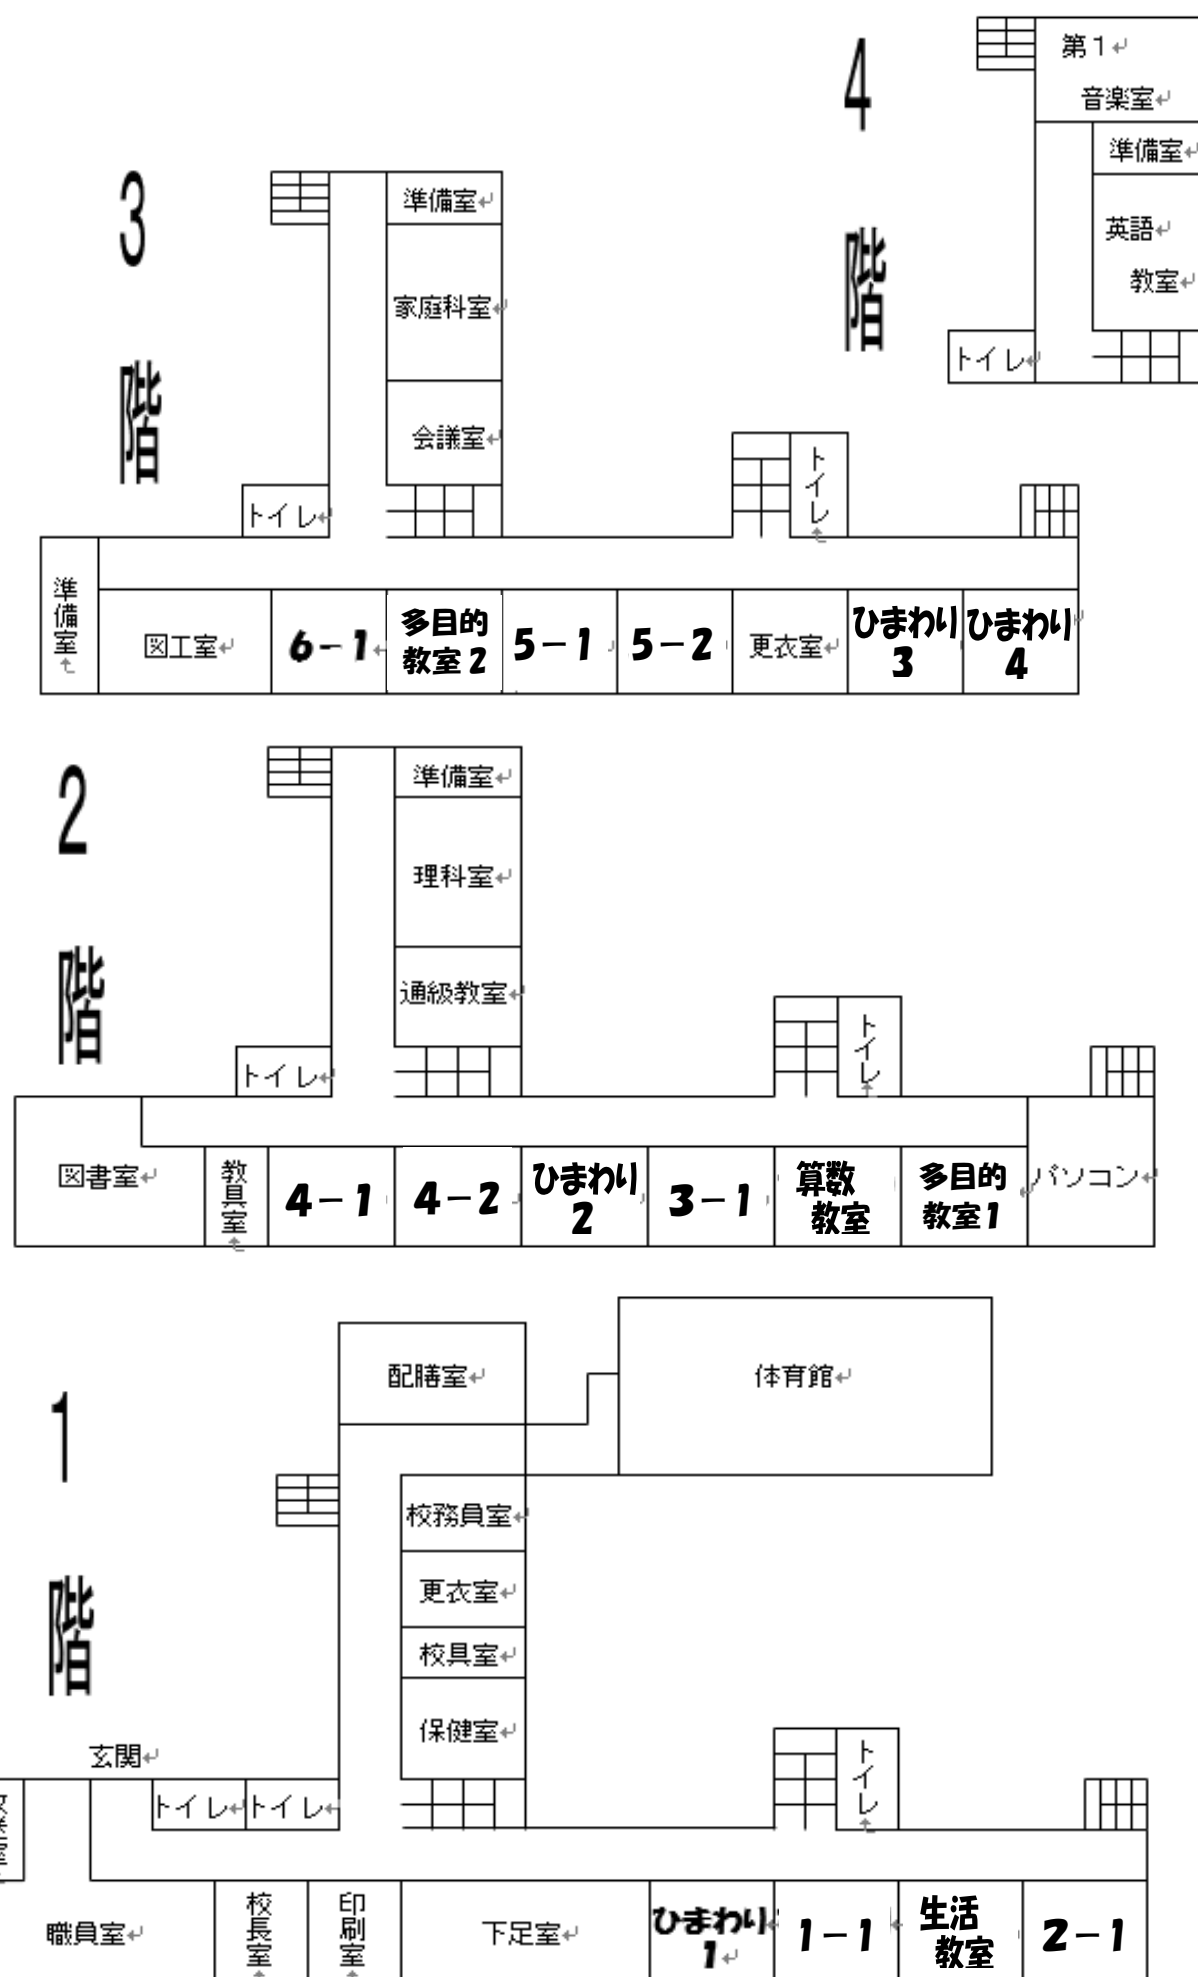

◆今年度の日課表

通常校時(月・火・木・金)

児童登校	8:00	~	8:20
予鈴	8:25		
朝の会	8:30	~	8:45
1	8:45	~	9:30
2	9:40	~	10:25
長休み	10:25	~	10:45
3	10:45	~	11:30
4	11:40	~	12:25
給食	12:25	~	13:10
そうじ	13:15	~	13:30
昼休み	13:30	~	13:45
★下校 13:50			
5	13:45	~	14:30
★下校 14:50			
6	14:40	~	15:25
最終下校	15:45		

短縮校時(水)

児童登校	8:00	~	8:20
予鈴	8:25		
朝の会	8:30	~	8:40
1	8:40	~	9:25
2	9:35	~	10:20
長休み	10:20	~	10:40
3	10:40	~	11:25
4	11:35	~	12:20
給食	12:20	~	13:05
そうじなし			
昼休み	13:10	~	13:20
★下校 13:25			
5	13:20	~	14:05
★下校 14:25			
6	14:15	~	15:00
最終下校	15:20		

令和4年度 教室配置図

◆各学年の下校時刻	月	火	水	木	金
1年	14:50	15:45	13:25	14:50	14:50
2年	14:50	15:45	13:25	14:50	15:45
3年	15:45	15:45	13:25	15:45	15:45
4~6年	15:45	15:45	※15:20	15:45	15:45

※4年生の水曜日・・・クラブ活動がある日は15:20下校  
委員会活動がある日は14:25下校(ただし代表委員の児童は15:20下校)  
※4~6年生・・・クラブ、委員会のない水曜日は、5時間授業で14:25下校です。