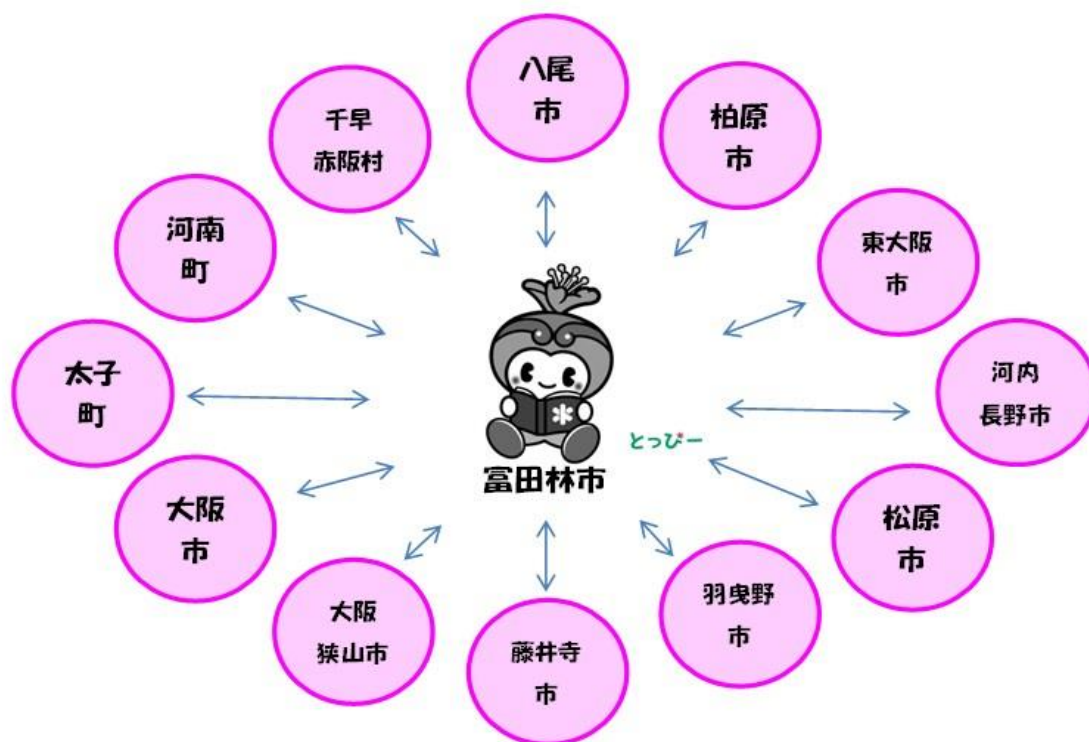

富田林市にお住まいのみなさま！

他の市の図書館も利用できるって、ごぞんじですか？

八尾市・柏原市・東大阪市・

河内長野市・松原市・羽曳野市・藤井寺市・

大阪狭山市・大阪市・太子町・河南町・千早赤阪村

とっぴー

富田林市民は上記の市町村でも資料を借りることができます。

富田林市立中央図書館 0721-25-4921