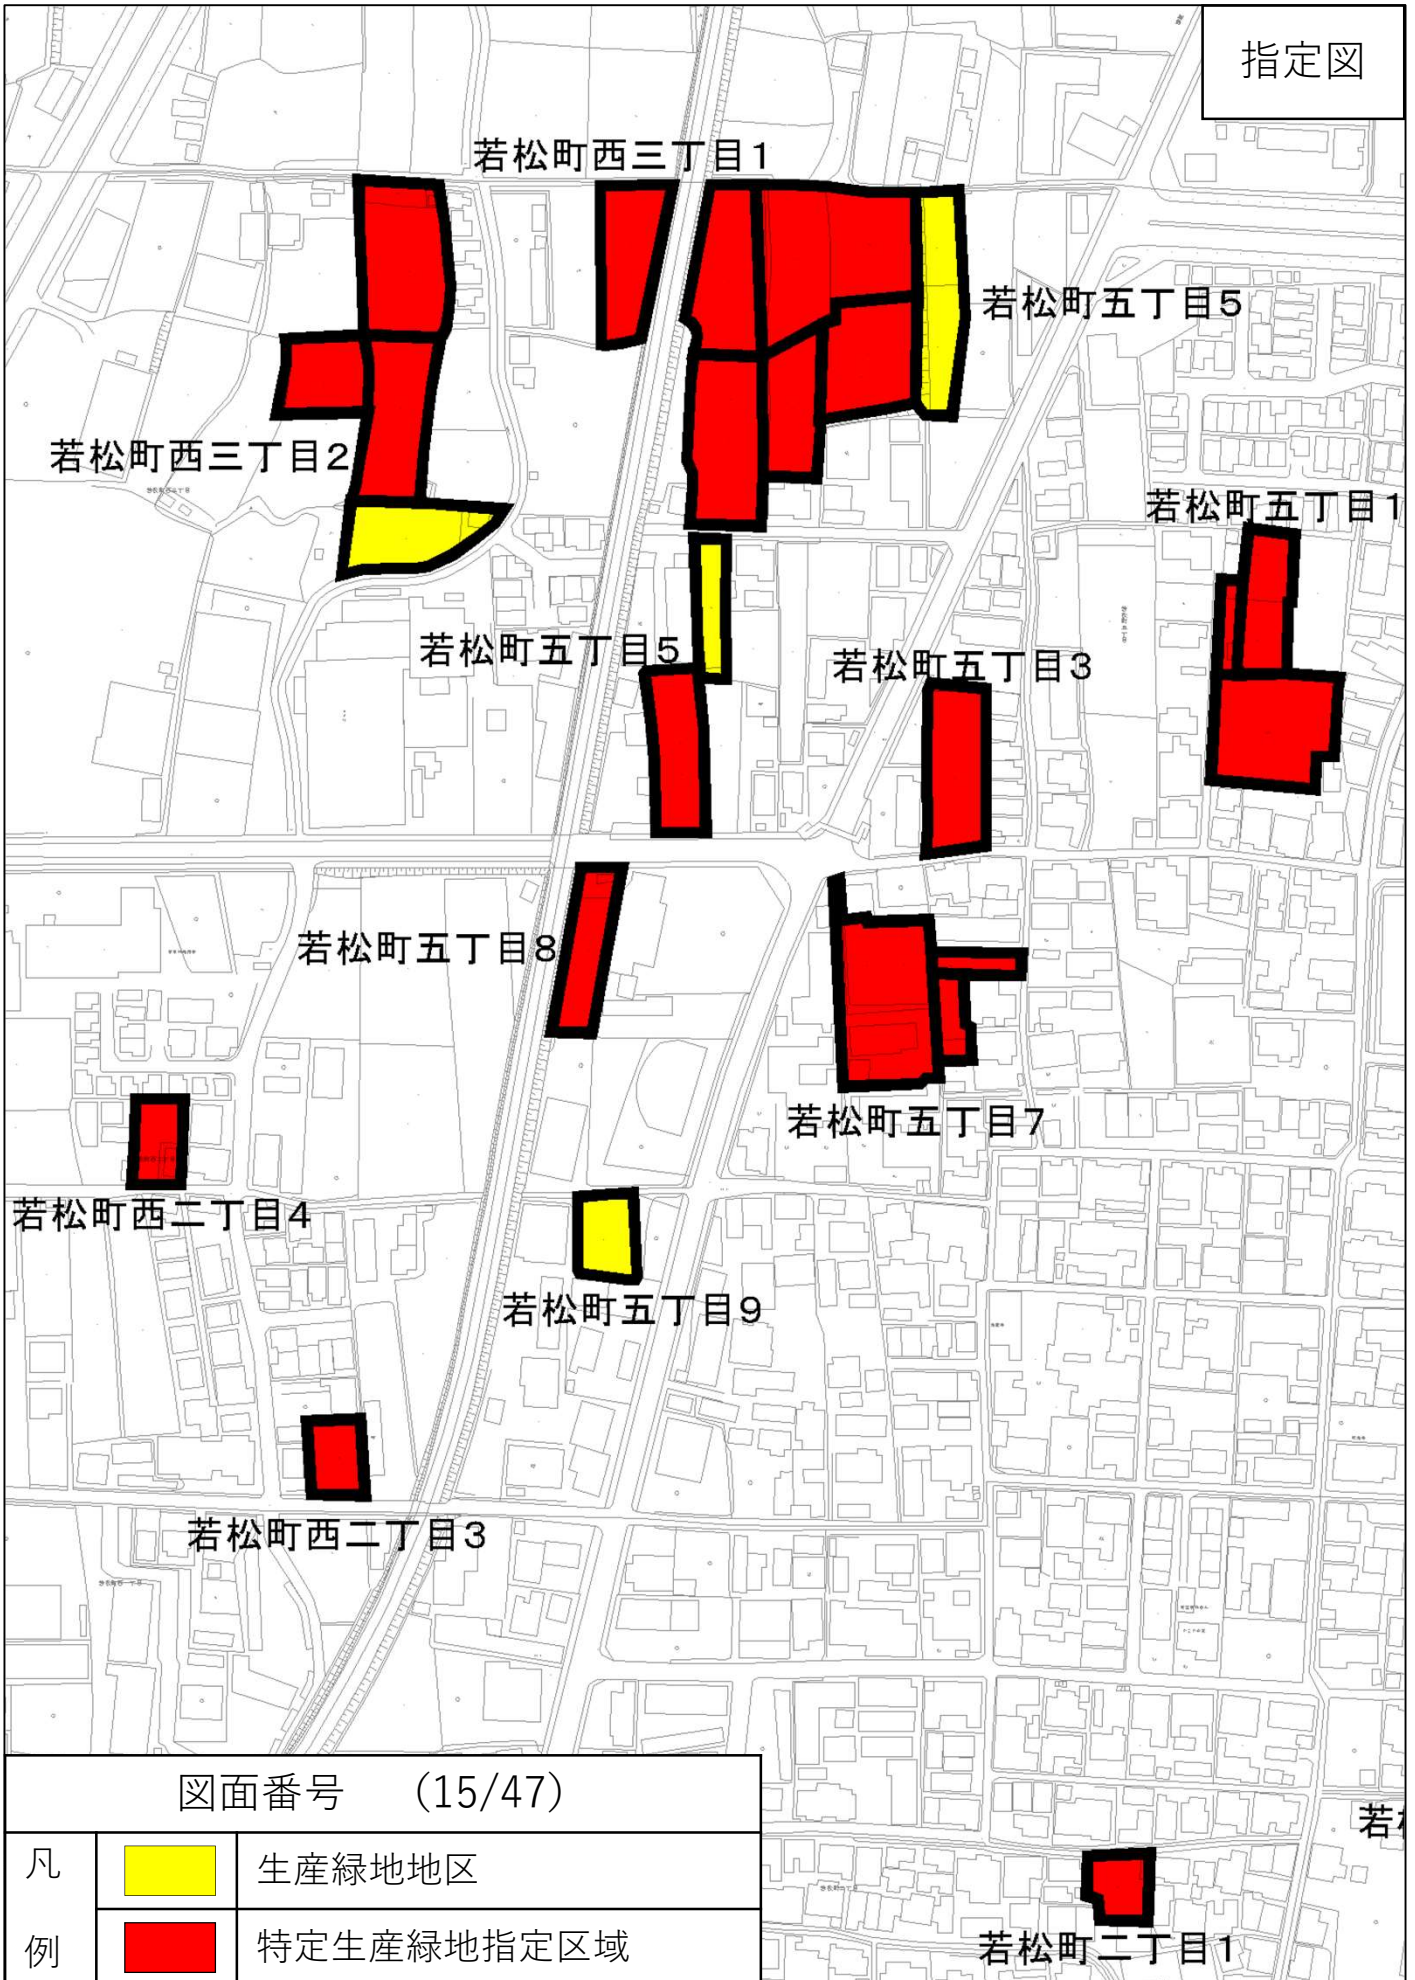

指定図

図面番号 (11/47)

凡		生産緑地地区
例		特定生産緑地指定区域

図面番号 (12/47)

凡		生産緑地地区
例		特定生産緑地指定区域

指定図

図面番号 (13/47)

凡		生産緑地地区
例		特定生産緑地指定区域

指定図

図面番号 (14/47)

凡		生産緑地地区
例		特定生産緑地指定区域

指定図

指定図

図面番号 (16/47)

凡		生産緑地地区
例		特定生産緑地指定区域

指定図

図面番号 (17/47)

凡		生産緑地地区
例		特定生産緑地指定区域

指定図

図面番号 (18/47)

凡		生産緑地地区
例		特定生産緑地指定区域

指定図

指定図

小金台二丁目2

小金台二丁目1

小金台一丁目3

図面番号 (20/47)

凡

生産緑地地区

例

特定生産緑地指定区域