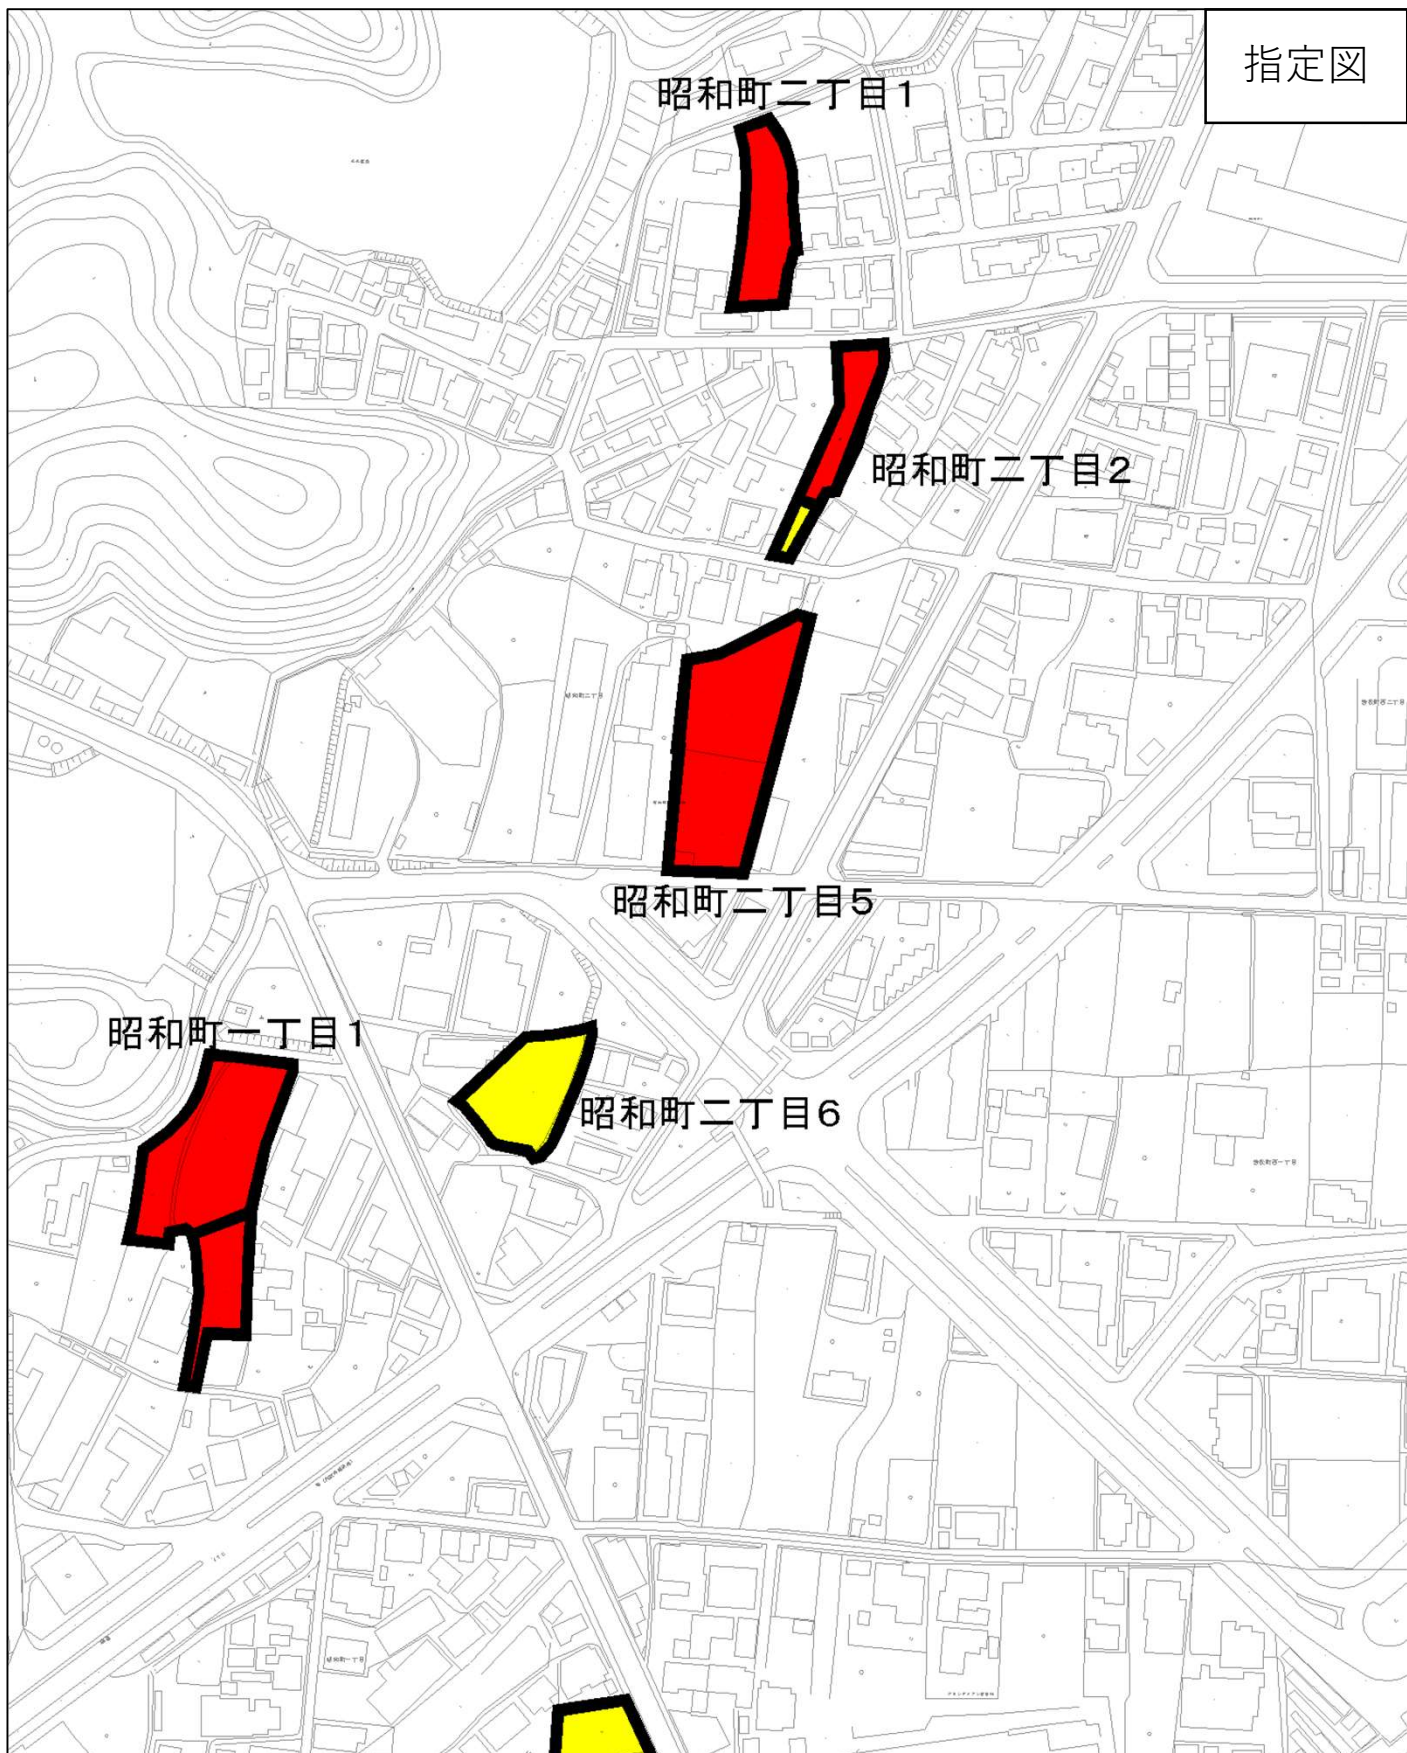

指定図

図面番号 (11/47)

凡		生産緑地地区
例		特定生産緑地指定区域

図面番号 (12/47)

凡		生産緑地地区
例		特定生産緑地指定区域

指定図

図面番号 (13/47)

凡		生産緑地地区
例		特定生産緑地指定区域

指定図

図面番号 (14/47)

凡		生産緑地地区
例		特定生産緑地指定区域

指定図

指定図

図面番号 (16/47)

凡		生産緑地地区
例		特定生産緑地指定区域

指定図

図面番号 (17/47)

凡		生産緑地地区
例		特定生産緑地指定区域

指定図

図面番号 (18/47)

凡		生産緑地地区
例		特定生産緑地指定区域

指定図

指定図

小金台二丁目2

小金台二丁目1

小金台一丁目3

図面番号 (20/47)

凡

生産緑地地区

例

特定生産緑地指定区域