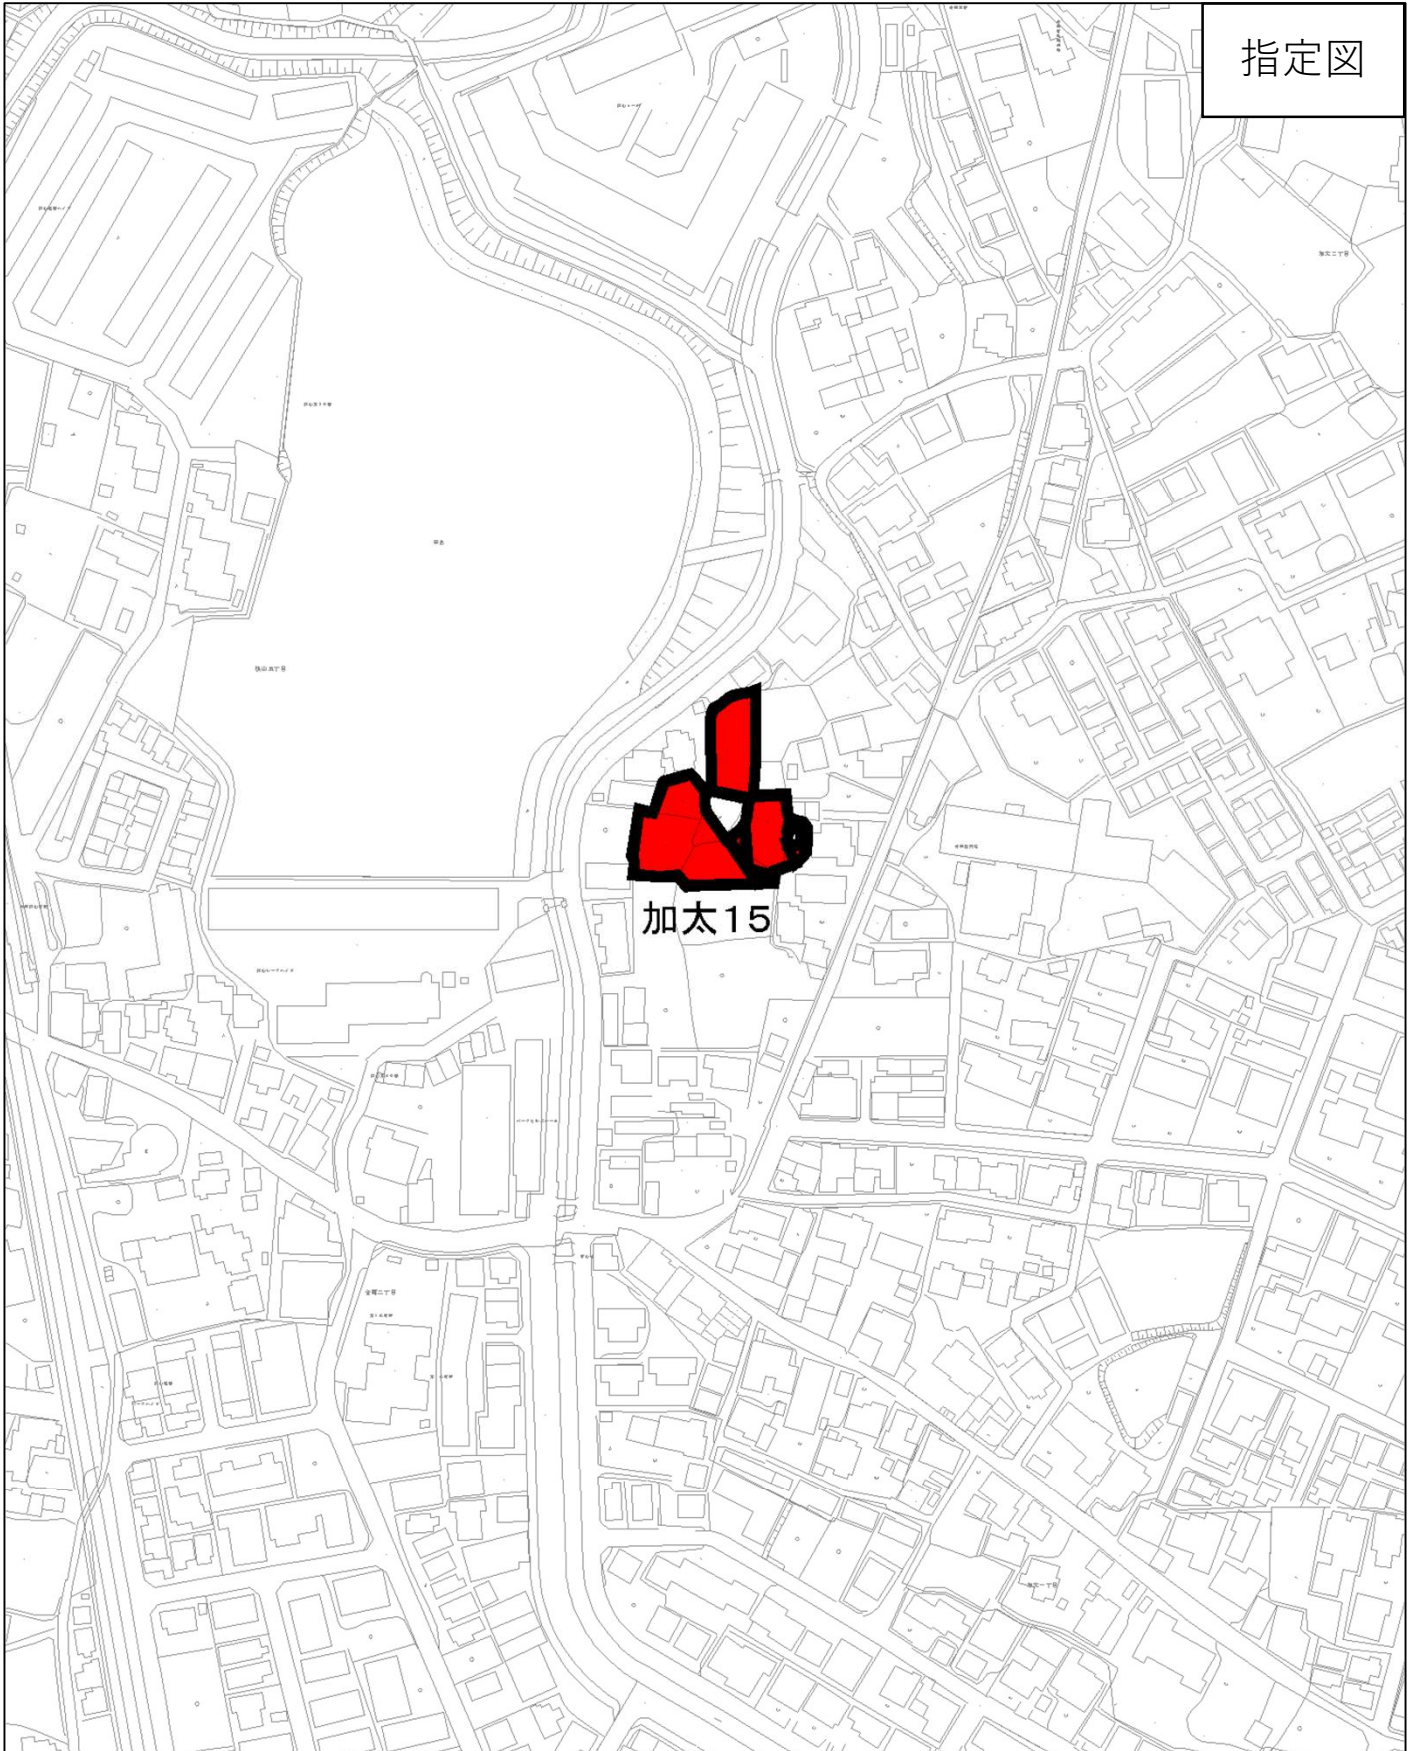

指定図

図面番号 (14/47)

凡		生産緑地地区
例		特定生産緑地指定区域

指定図

指定図

図面番号 (16/47)

凡		生産緑地地区
例		特定生産緑地指定区域

指定図

図面番号 (17/47)

凡		生産緑地地区
例		特定生産緑地指定区域

指定図

図面番号 (18/47)

凡		生産緑地地区
例		特定生産緑地指定区域

指定図

指定図

小金台二丁目2

小金台二丁目1

小金台一丁目3

図面番号 (20/47)

凡

生産緑地地区

例

特定生産緑地指定区域