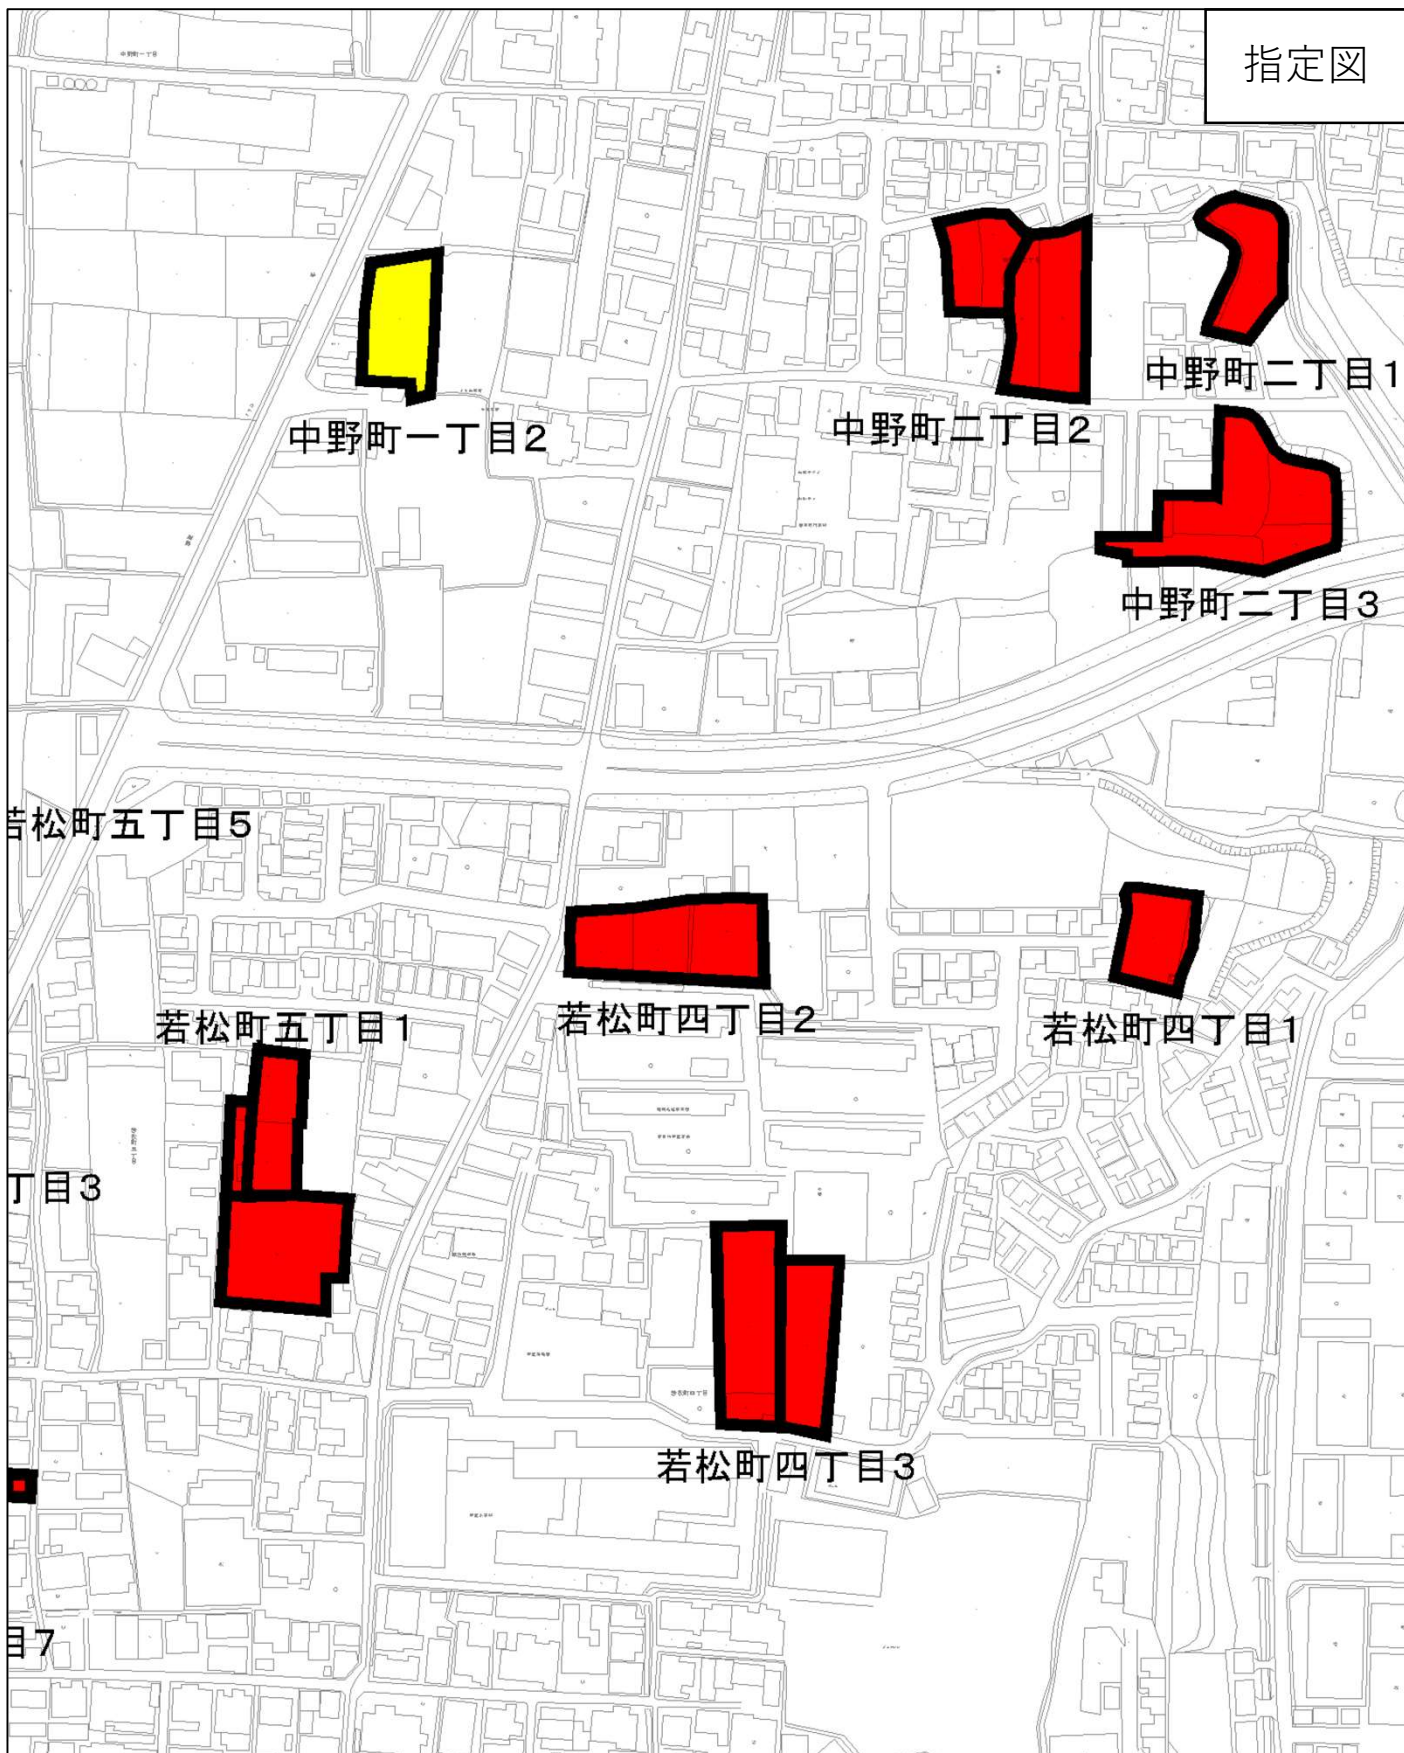

指定図

図面番号 (11/47)

凡		生産緑地地区
例		特定生産緑地指定区域

図面番号 (12/47)

凡		生産緑地地区
例		特定生産緑地指定区域

指定図

図面番号 (13/47)

凡		生産緑地地区
例		特定生産緑地指定区域

指定図

図面番号 (14/47)

凡		生産緑地地区
例		特定生産緑地指定区域

指定図

指定図

図面番号 (16/47)

凡		生産緑地地区
例		特定生産緑地指定区域

指定図

図面番号 (17/47)

凡		生産緑地地区
例		特定生産緑地指定区域

指定図

図面番号 (18/47)

凡		生産緑地地区
例		特定生産緑地指定区域

指定図

指定図

小金台二丁目2

小金台二丁目1

小金台一丁目3

図面番号 (20/47)

凡

生産緑地地区

例

特定生産緑地指定区域