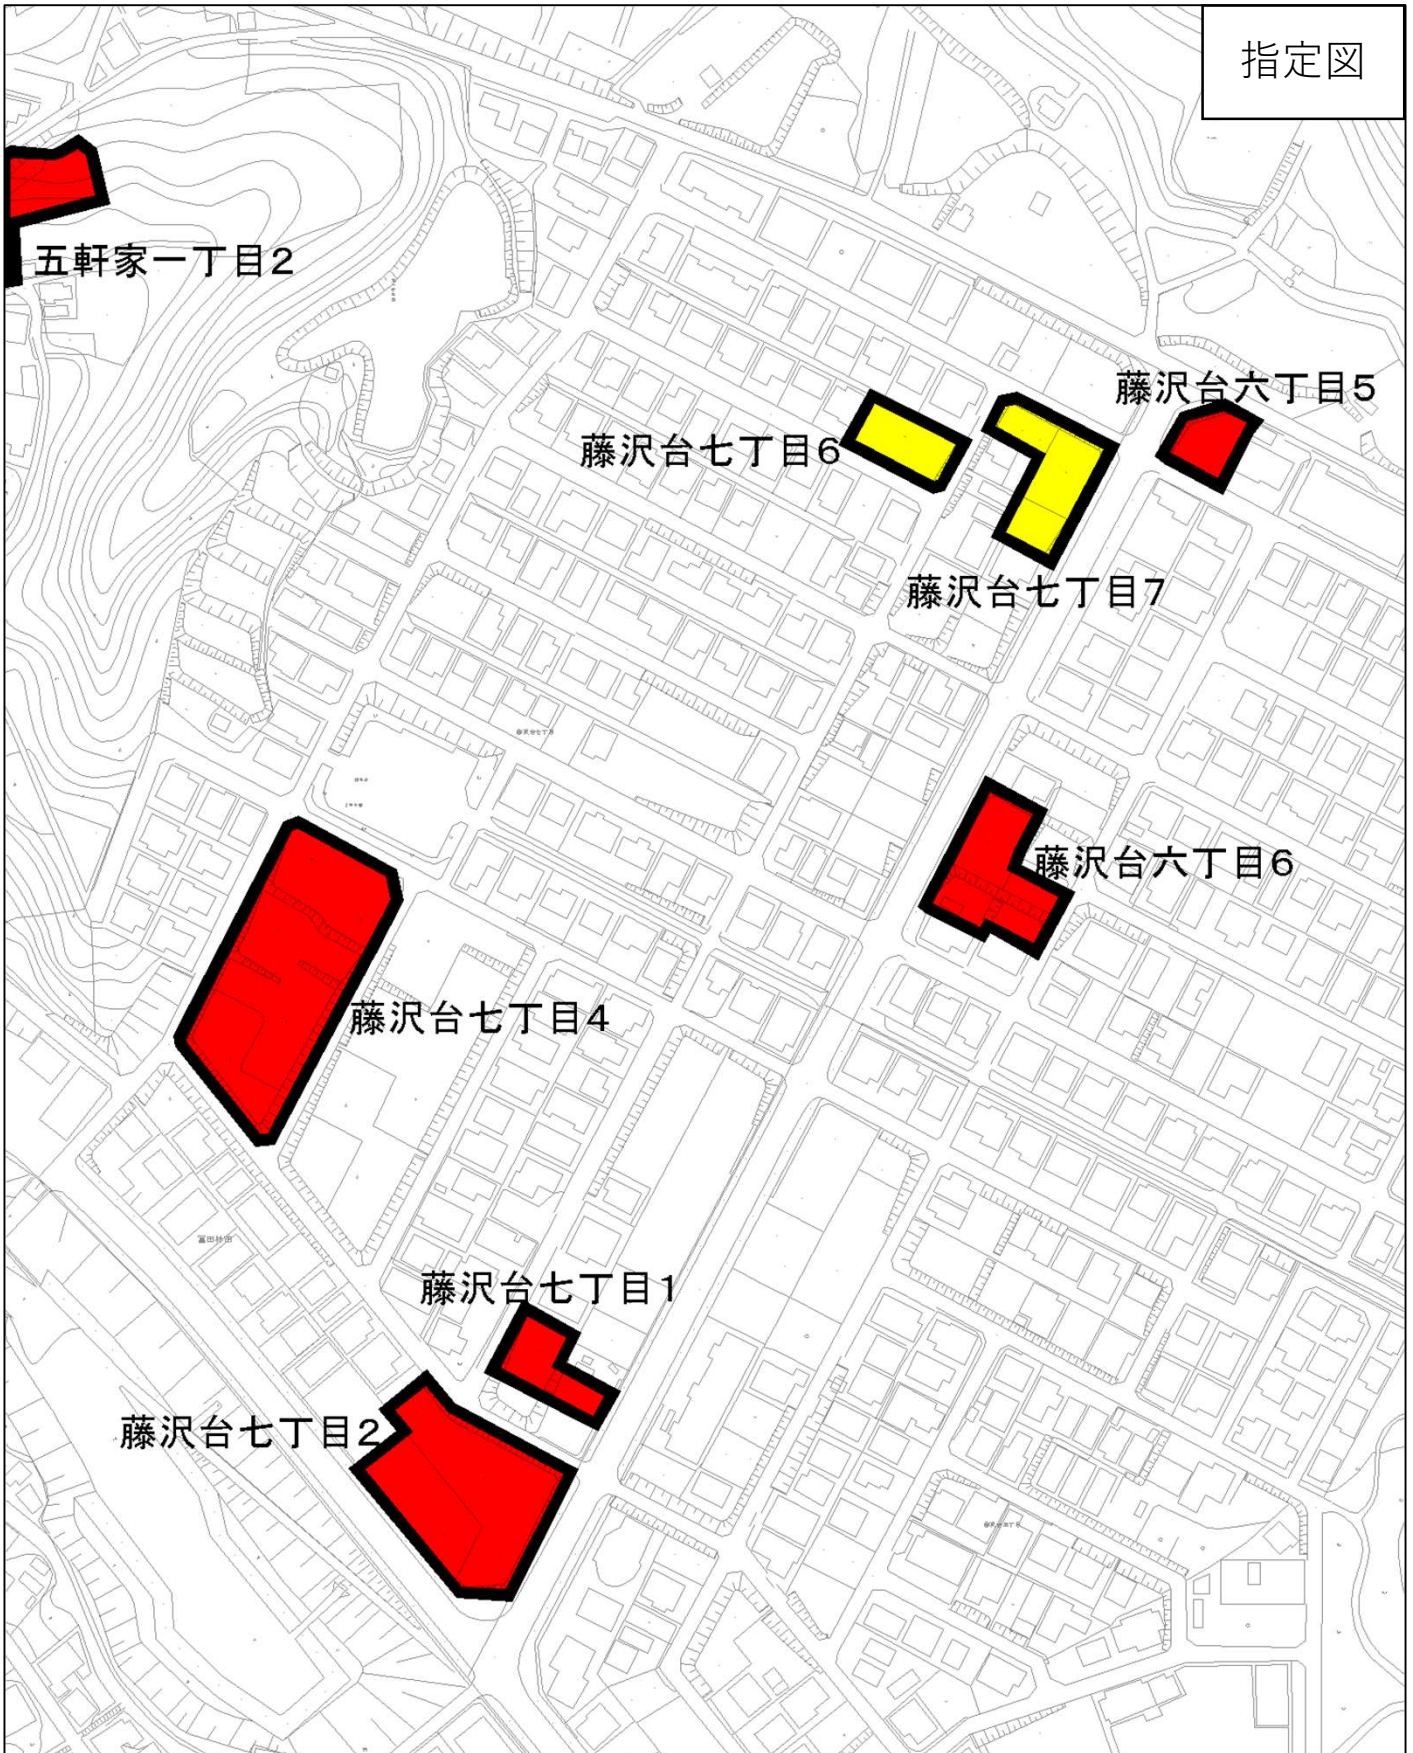

指定図

図面番号 (11/47)

凡		生産緑地地区
例		特定生産緑地指定区域

図面番号 (12/47)

凡		生産緑地地区
例		特定生産緑地指定区域

指定図

図面番号 (13/47)

凡		生産緑地地区
例		特定生産緑地指定区域

指定図

図面番号 (14/47)

凡		生産緑地地区
例		特定生産緑地指定区域

指定図

指定図

図面番号 (16/47)

凡		生産緑地地区
例		特定生産緑地指定区域

指定図

図面番号 (17/47)

凡		生産緑地地区
例		特定生産緑地指定区域

指定図

図面番号 (18/47)

凡		生産緑地地区
例		特定生産緑地指定区域

指定図

指定図

小金台二丁目2

小金台二丁目1

小金台一丁目3

図面番号 (20/47)

凡

生産緑地地区

例

特定生産緑地指定区域