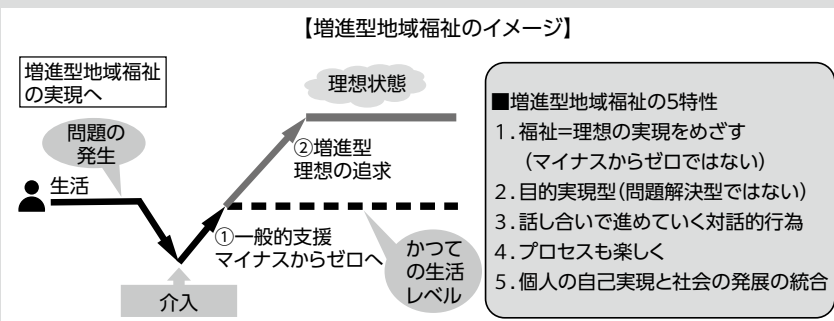

増進型地域福祉の推進へ

「校区交流会議通信」vol.4

～地域の理想の実現に向けた取り組み～

☎増進型地域福祉課（内線296）、市社会福祉協議会 ☎(25)8200

～地域福祉と増進型地域福祉とは？～

「地域福祉」とは、住民、各種団体、行政および社会福祉協議会などが連携し、だれもが住み慣れた地域でいきいきと安心して暮らせるまちづくりを進めていくとする取り組みのことをいいます。

そのなかでも本市が進める「増進型地域福祉」は、問題を解決して元の状態に戻すだけでなく、地域の理想を描き、その理想の実現に向けて取り組んでいく「目的実現型」の地域福祉のことをいいます。