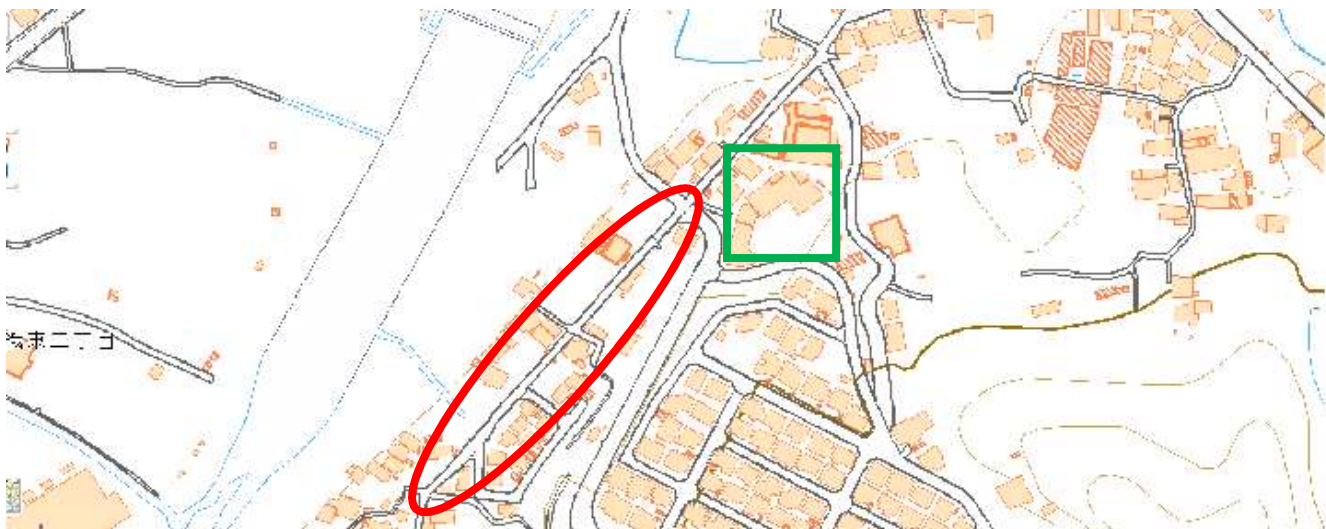

未就学児が日常的に集団で移動する経路における対策箇所図

富田林市立彼方保育園

□ 該当施設

○ 対策箇所

彼方保育園 ー ①
路面標示（交差点マーク強調標示）設置

彼方保育園 ー ②
路面標示（交差点マーク強調標示）設置

彼方保育園 ③
警戒標識（看板「速度落せ」）設置

□ 該当施設

○ 対策個所

未就学児が日常的に集団で移動する経路における対策箇所図

富田林市立大伴保育園

□ 該当施設

○ 対策箇所

大伴保育園 - ①、②
道路反射鏡（カーブミラー）設置、草刈り実施

大伴保育園 - ③
車止め（鋼製ポール）設置

未就学児が日常的に集団で移動する経路における対策箇所図

富田林市立若葉保育園

□ 該当施設

○ 対策箇所

路面標示引き直し（交差点マーク、外側線）引き直し

未就学児が日常的に集団で移動する経路における対策箇所図

ともっち保育園

□ 該当施設

○ 対策箇所