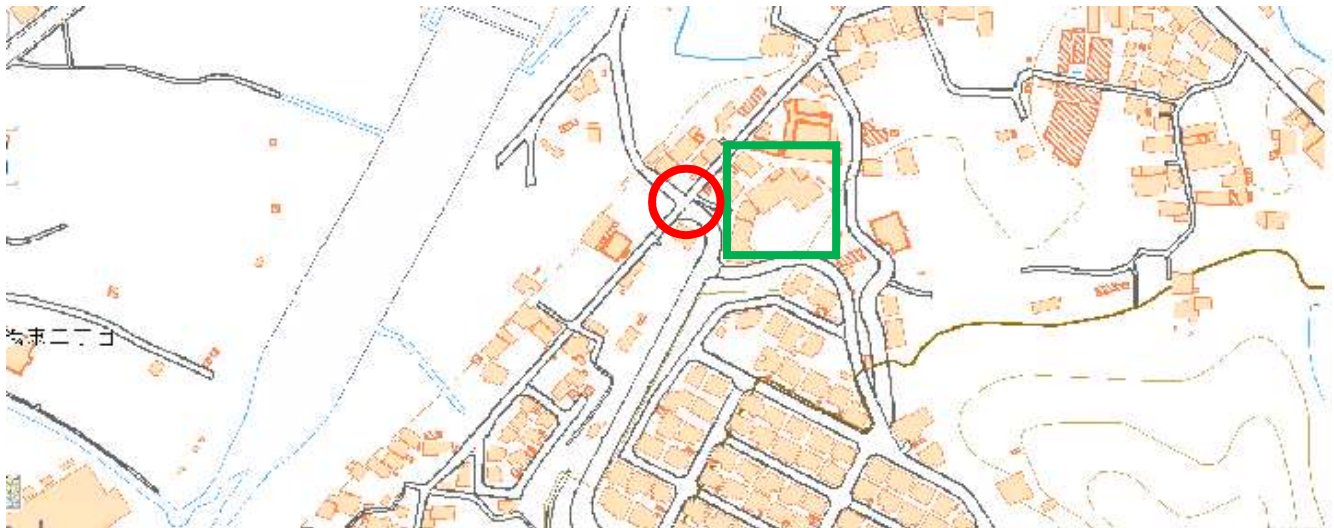

未就学児が日常的に集団で移動する経路における対策箇所図

富田林市立彼方保育園

□ 該当施設

○ 対策箇所

彼方保育園 ー ①
路面標示（交差点マーク強調標示）設置

彼方保育園 ー ②
路面標示（交差点マーク強調標示）設置

彼方保育園 ③
警戒標識（看板「速度落せ」）設置

□ 該当施設

○ 対策個所

未就学児が日常的に集団で移動する経路における対策箇所図

富田林市立大伴保育園

□ 該当施設

○ 対策箇所

大伴保育園 - ①、②
道路反射鏡（カーブミラー）設置、草刈り実施

大伴保育園 - ③
車止め（鋼製ポール）設置

未就学児が日常的に集団で移動する経路における対策箇所図

富田林市立若葉保育園

□ 該当施設

○ 対策箇所

路面標示引き直し（交差点マーク、外側線）引き直し

未就学児が日常的に集団で移動する経路における対策箇所図

ともっち保育園

□ 該当施設

○ 対策箇所