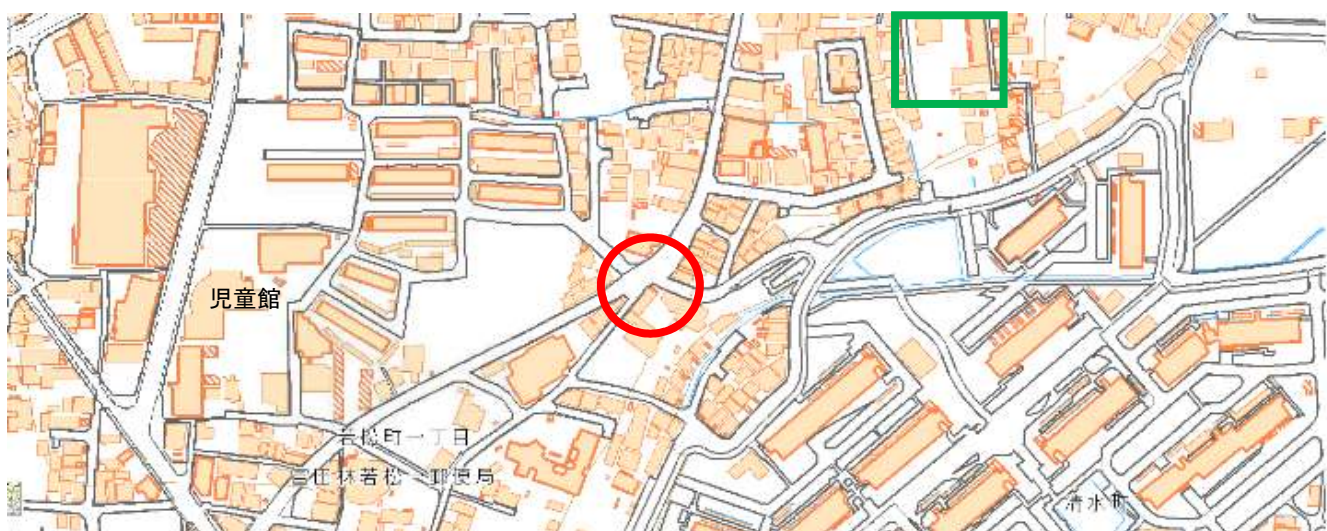

未就学児が日常的に集団で移動する経路における対策箇所図

富田林市立彼方保育園

□ 該当施設

○ 対策箇所

彼方保育園 ー ①
路面標示（交差点マーク強調標示）設置

彼方保育園 ー ②
路面標示（交差点マーク強調標示）設置

彼方保育園 ③
警戒標識（看板「速度落せ」）設置

□ 該当施設

○ 対策個所

未就学児が日常的に集団で移動する経路における対策箇所図

富田林市立大伴保育園

□ 該当施設

○ 対策箇所

大伴保育園 - ①、②
道路反射鏡（カーブミラー）設置、草刈り実施

大伴保育園 - ③
車止め（鋼製ポール）設置

未就学児が日常的に集団で移動する経路における対策箇所図

富田林市立若葉保育園

□ 該当施設

○ 対策箇所

路面標示引き直し（交差点マーク、外側線）引き直し

未就学児が日常的に集団で移動する経路における対策箇所図

ともっち保育園

□ 該当施設

○ 対策箇所