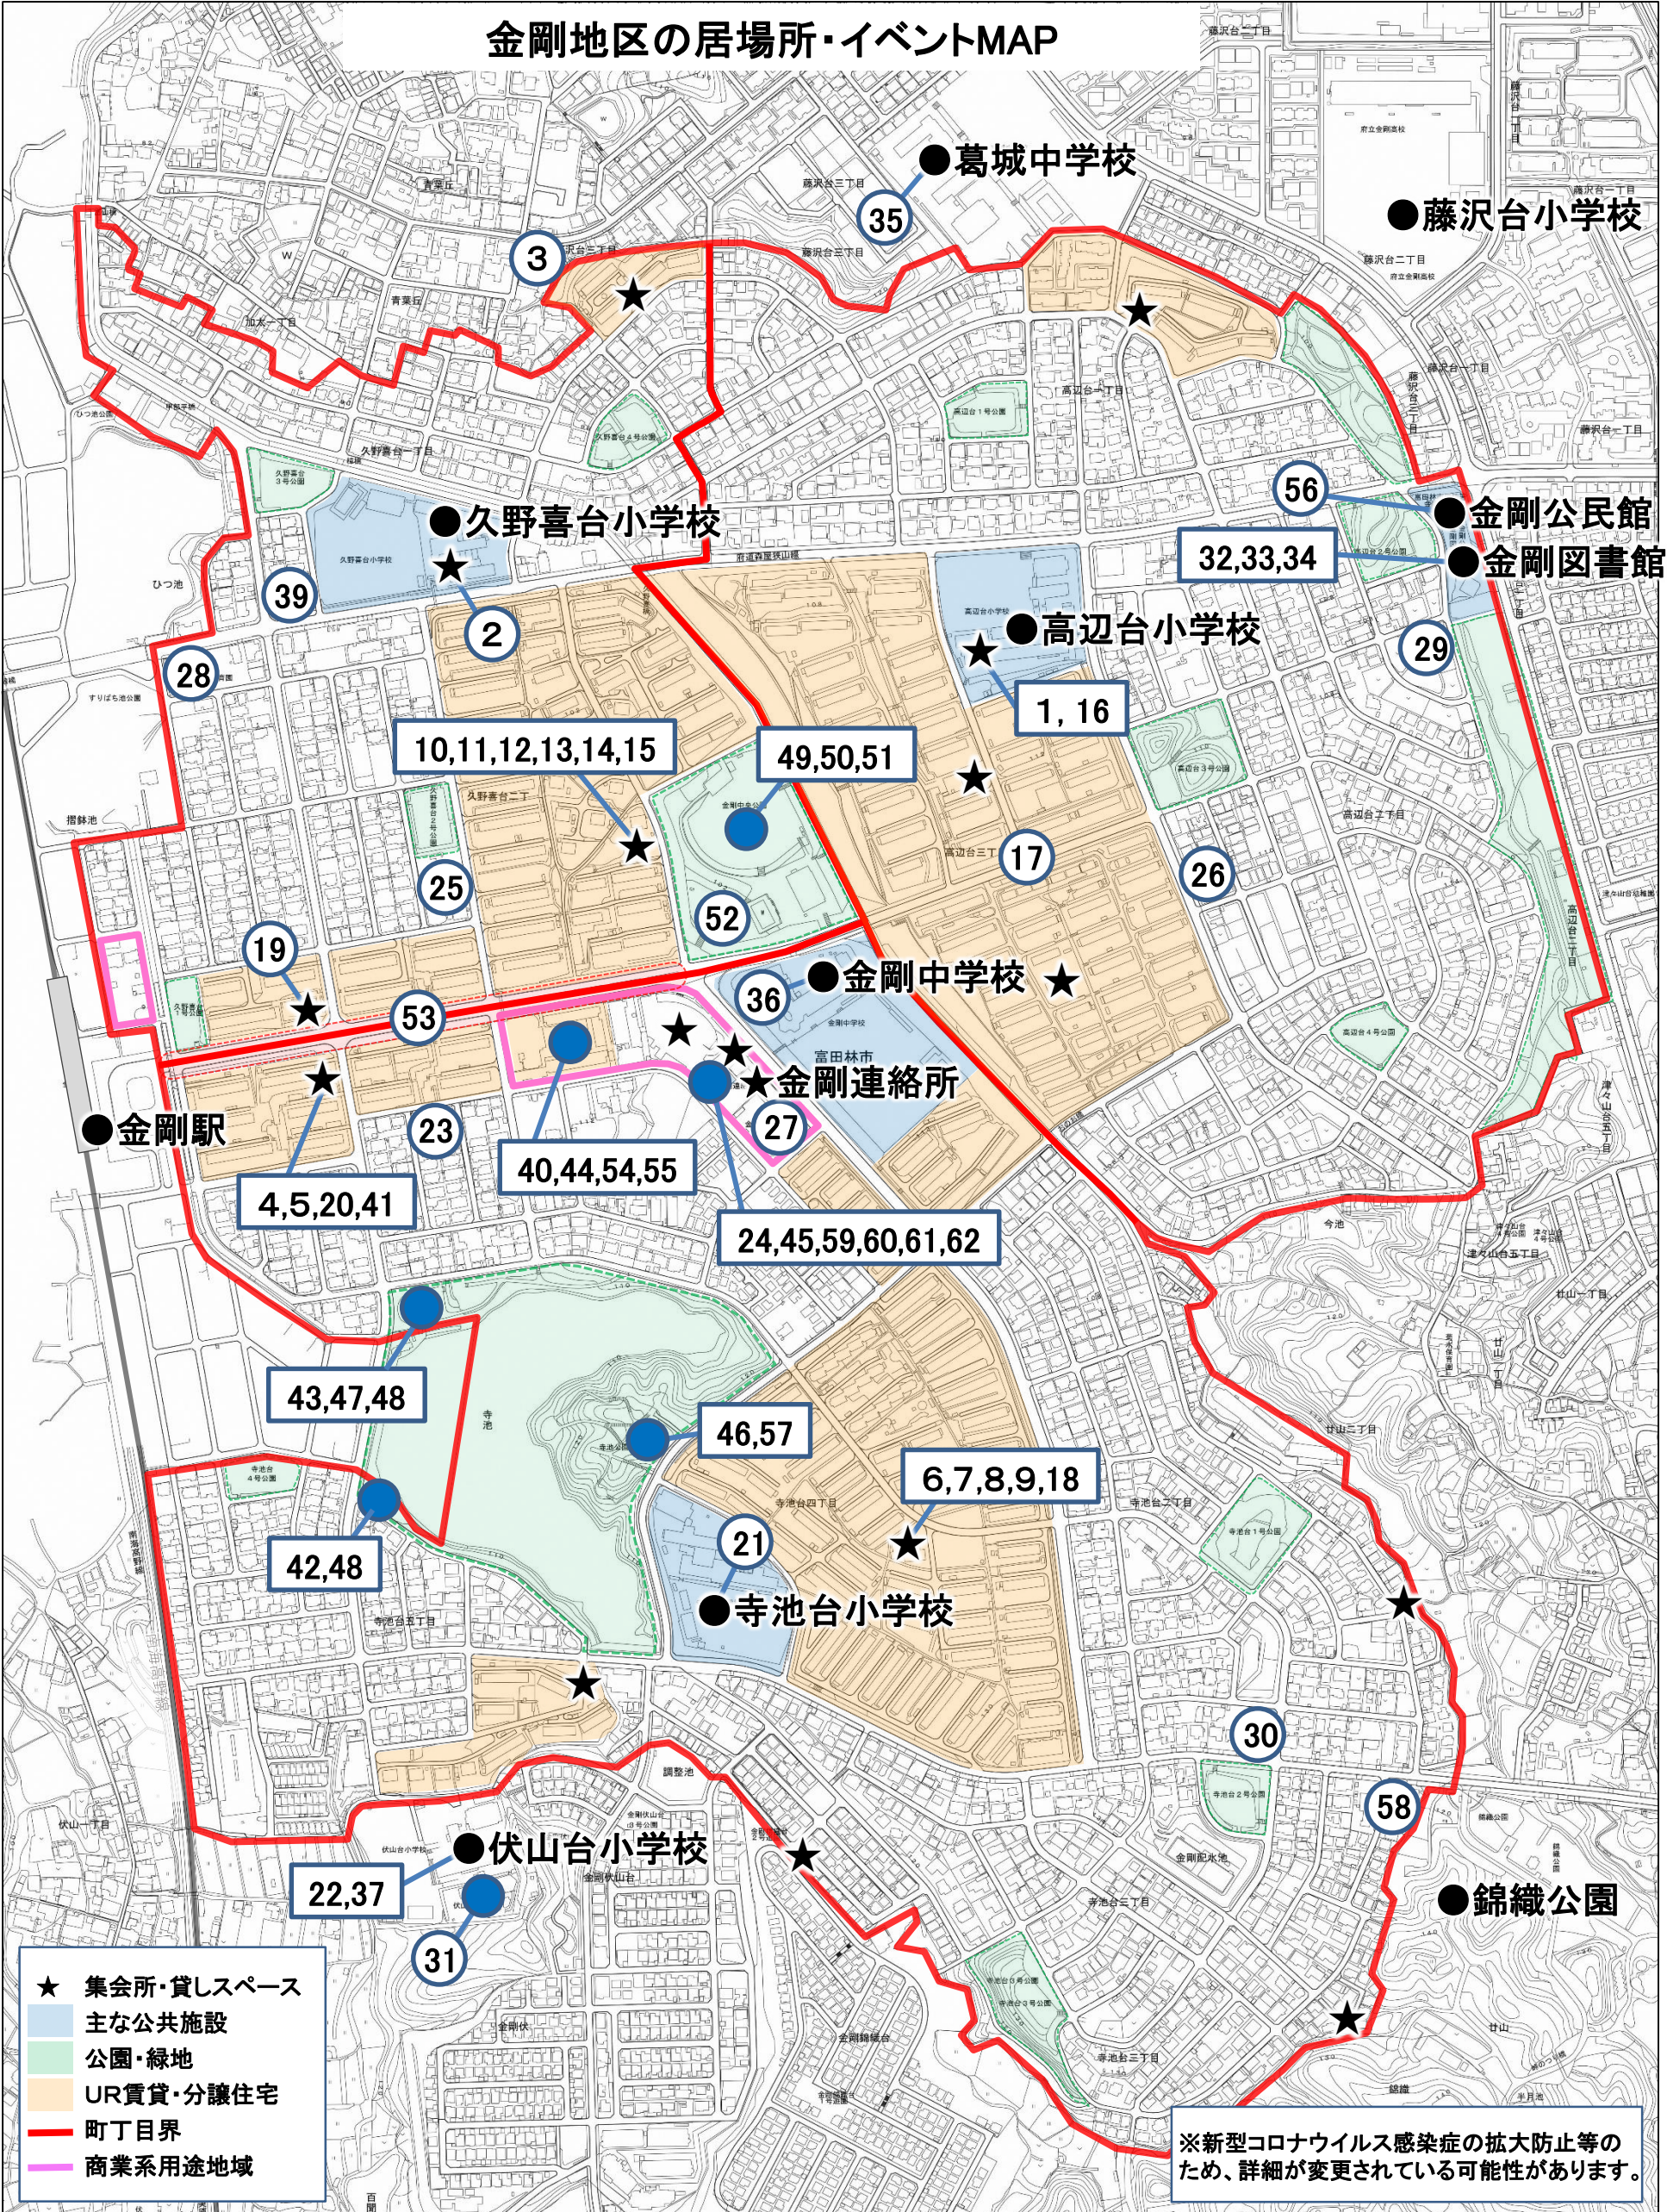

金剛地区の居場所・イベントMAP

- ★ 集会所・貸しスペース
- 主な公共施設
- 公園・緑地
- UR賃貸・分譲住宅
- 町丁目界
- 商業系用途地域

※新型コロナウイルス感染症の拡大防止等のため、詳細が変更されている可能性があります。