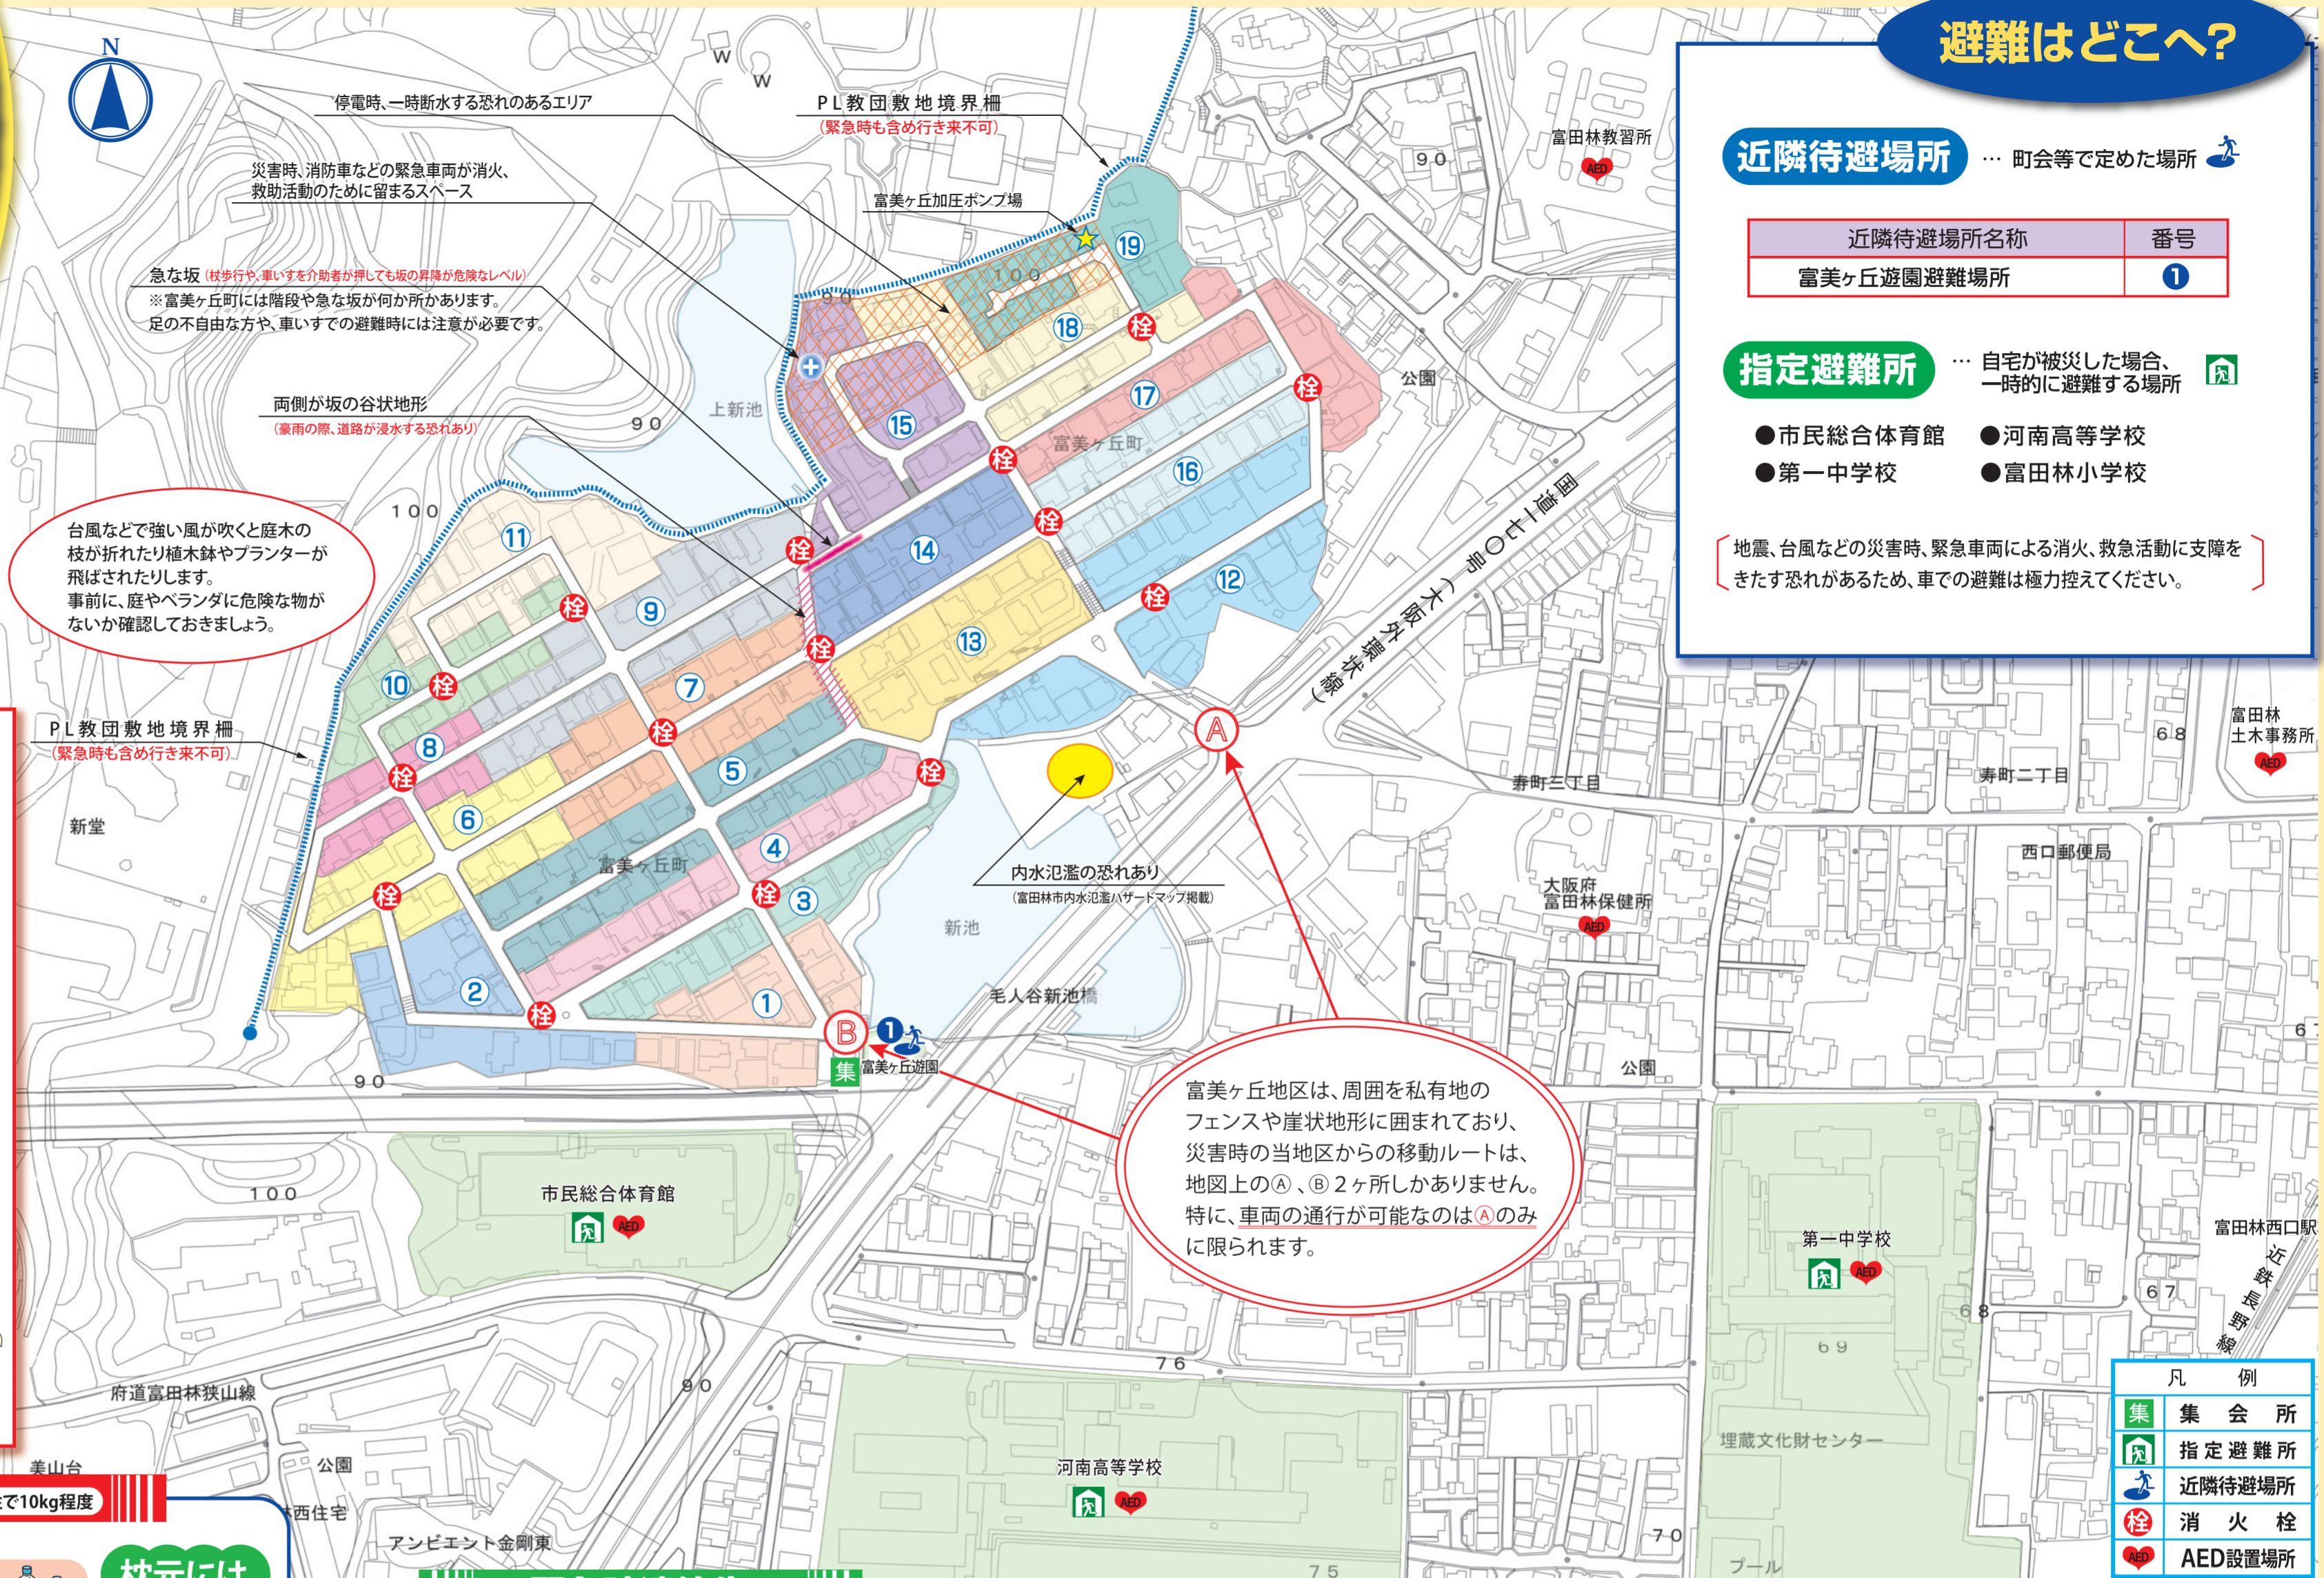

◆富美ヶ丘町会◆

防災マップ

富美ヶ丘町会/作成・富田林市/印刷
〔令和5年3月作成〕

地震が起きたら

地震の大きな揺れの中で、冷静に対応するのは難しいものです。グラツキとき、落ち着いて行動できるように

「安全を確保するためにはどうすればいいのかわ」

を知っておきましょう。

- 1.机の下に身をかくそう! …なにはともあれ、わが身を守る!
- 2.あわてて外に飛び出さない! …まずは落ち着いて状況把握!
- 3.非常持ち出し品の確保を! …荷物は最小限に!
- 4.歩いて避難! …クルマは使わない!
- 5.石垣、ブロック塀に近づかない! …安全なルートを選んで避難!
- 6.となり近所に声をかけよう! …助け合いが命を救う!
- 7.避難する時は! …ブレーカーを切り、ガスの元栓を閉めましょう!
- 8.停電復旧時は! …電気製品の電源プラグを一つずつ点検して確認する!
- 9.漏電ブレーカーを設置しましょう!

高齢者や一人暮らしの人に声をかけよう!

避難はどこへ?

近隣待避場所

近隣待避場所名称	番号
富美ヶ丘遊園避難場所	①

指定避難所

- 市民総合体育館
- 河南高等学校
- 第一中学校
- 富田林小学校

〔地震、台風などの災害時、緊急車両による消火、救助活動に支障をきたす恐れがあるため、車での避難は極力控えてください。〕

富美ヶ丘地区は、周囲を私有地のフェンスや崖状地形に囲まれており、災害時の当地区からの移動ルートは、地図上のA、B2ヶ所しかありません。特に、車両の通行が可能なのはAのみに限られます。

凡例	
集	集会所
指定	指定避難所
待避	近隣待避場所
消火栓	消火栓
AED	AED設置場所

非常持ち出し品

重さの目安: 男性で15kg、女性で10kg程度

安全対策

- 防災ずきんや軍手、ヘルメット
- 常備薬の予備
- 救急医薬品
- 底の厚い靴

衣類関係

- 衣類・下着
- 寝袋
- 雨具
- タオル・毛布

食糧関係

- 水(1人1日3Lが目安)
- 鍋や水筒
- 乾パンやクラッカー、缶詰
- ナイフ、缶切り
- レトルト食品
- 粉ミルク、ほ乳びん ※赤ちゃんがいる場合

枕元には

夜、地震が起きた場合に備えて用意しておきます。

貴重品

- 現金(小銭も)
- 印鑑
- 預金通帳や有価証券などの権利証書
- 連絡カードや身分を証明するもの

日用品

- 卓上コンロ
- ロープ
- 使い捨てカイロ
- 携帯ラジオ
- 予備の電池
- 筆記用具
- 懐中電灯
- 包装用ラップ
- 大きなゴミ袋
- マッチやライター
- 生理用品
- ティッシュ・ウエットティッシュ
- 防水シート
- マスク
- 体温計
- 消毒液

緊急時連絡先

緊急連絡先	電話番号
富田林市役所(災害対策本部)	0721-25-1000
防災情報音声案内サービス	0800-805-5653
富田林市消防本部	0721-23-0119
病院案内専用ダイヤル	0721-23-9919
災害情報案内	0180-99-7299
富田林警察署	0721-25-1234
大阪ガス(ガス漏れ専用電話)	0120-319-424
大阪ガス(お客様センター)	0120-394-817
関西電力送配電(羽曳野営業所)	0800-777-8026
関西電力送配電(停電・電線等設備)	0800-777-3081
市立休日診療所	0721-28-1333
救急安心センターおおさか	#7119

緊急連絡先	電話番号
小児救急電話相談(午後7時~翌朝8時)	#8000
富田林病院	0721-29-1121
金剛病院	0721-25-3113

【家族・その他の連絡先】

氏名	電話番号

NTT 災害用伝言ダイヤル 171

- 利用可能な端末: NTTの一般電話、公衆電話、携帯電話、PHS
- 録音時間: 1伝言 30秒以内
- 蓄積伝言数: 1電話番号あたり1~10伝言
- 伝言保存期間: 2日間(48時間:自動消滅)

■ 災害時(震度6弱以上の地震など)に携帯電話サービス会社各社は、「災害用伝言板」を開設します。被災地の人の安否情報を伝言板に登録でき、登録された伝言は、同じ会社の携帯電話だけでなく他社の携帯電話・PHS・パソコンからも見ることができます。

- 伝言板登録の方法: 携帯電話各社のインターネットのトップページから「災害用伝言板」を開く
- 伝言板確認の方法: 「登録」を選択し、伝言(100字程度)を入力する
- 「確認」を選択し、被災地の人の携帯電話番号を入力して伝言を見る