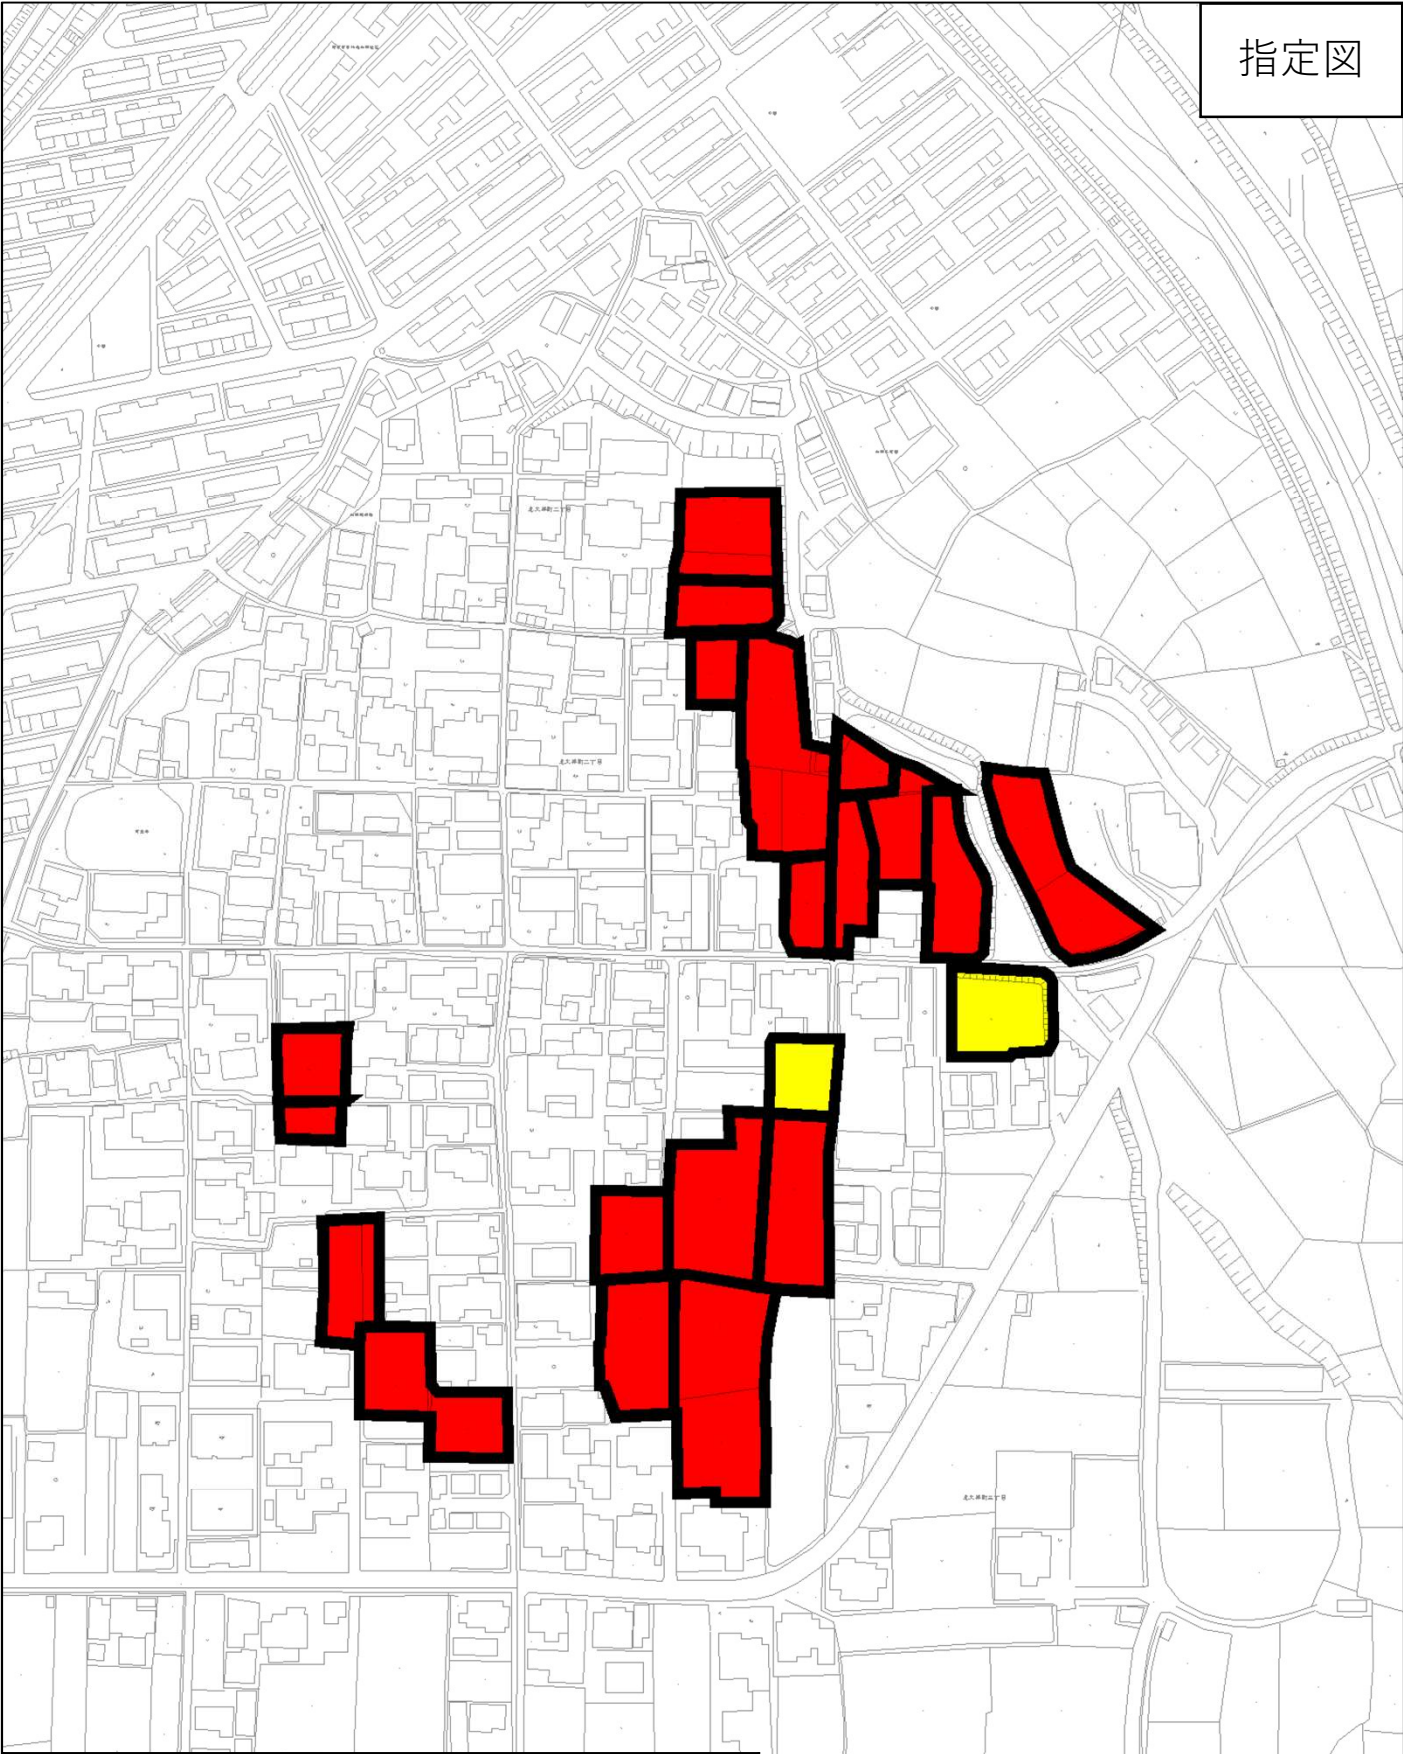

指定図

図面番号 (21/47)

凡		生産緑地地区
例		特定生産緑地指定区域

図面番号 (22/47)

凡		生産緑地地区
例		特定生産緑地指定区域

甲田?

図面番号 (23/47)

凡		生産緑地地区
例		特定生産緑地指定区域

指定図

図面番号 (24/47)

凡		生産緑地地区
例		特定生産緑地指定区域

図面番号 (25/47)

凡		生産緑地地区
例		特定生産緑地指定区域

図面番号 (26/47)

凡		生産緑地地区
例		特定生産緑地指定区域

指定図

指定図

図面番号 (28/47)

凡		生産緑地地区
例		特定生産緑地指定区域

指定図

図面番号 (29/47)

凡		生産緑地地区
例		特定生産緑地指定区域