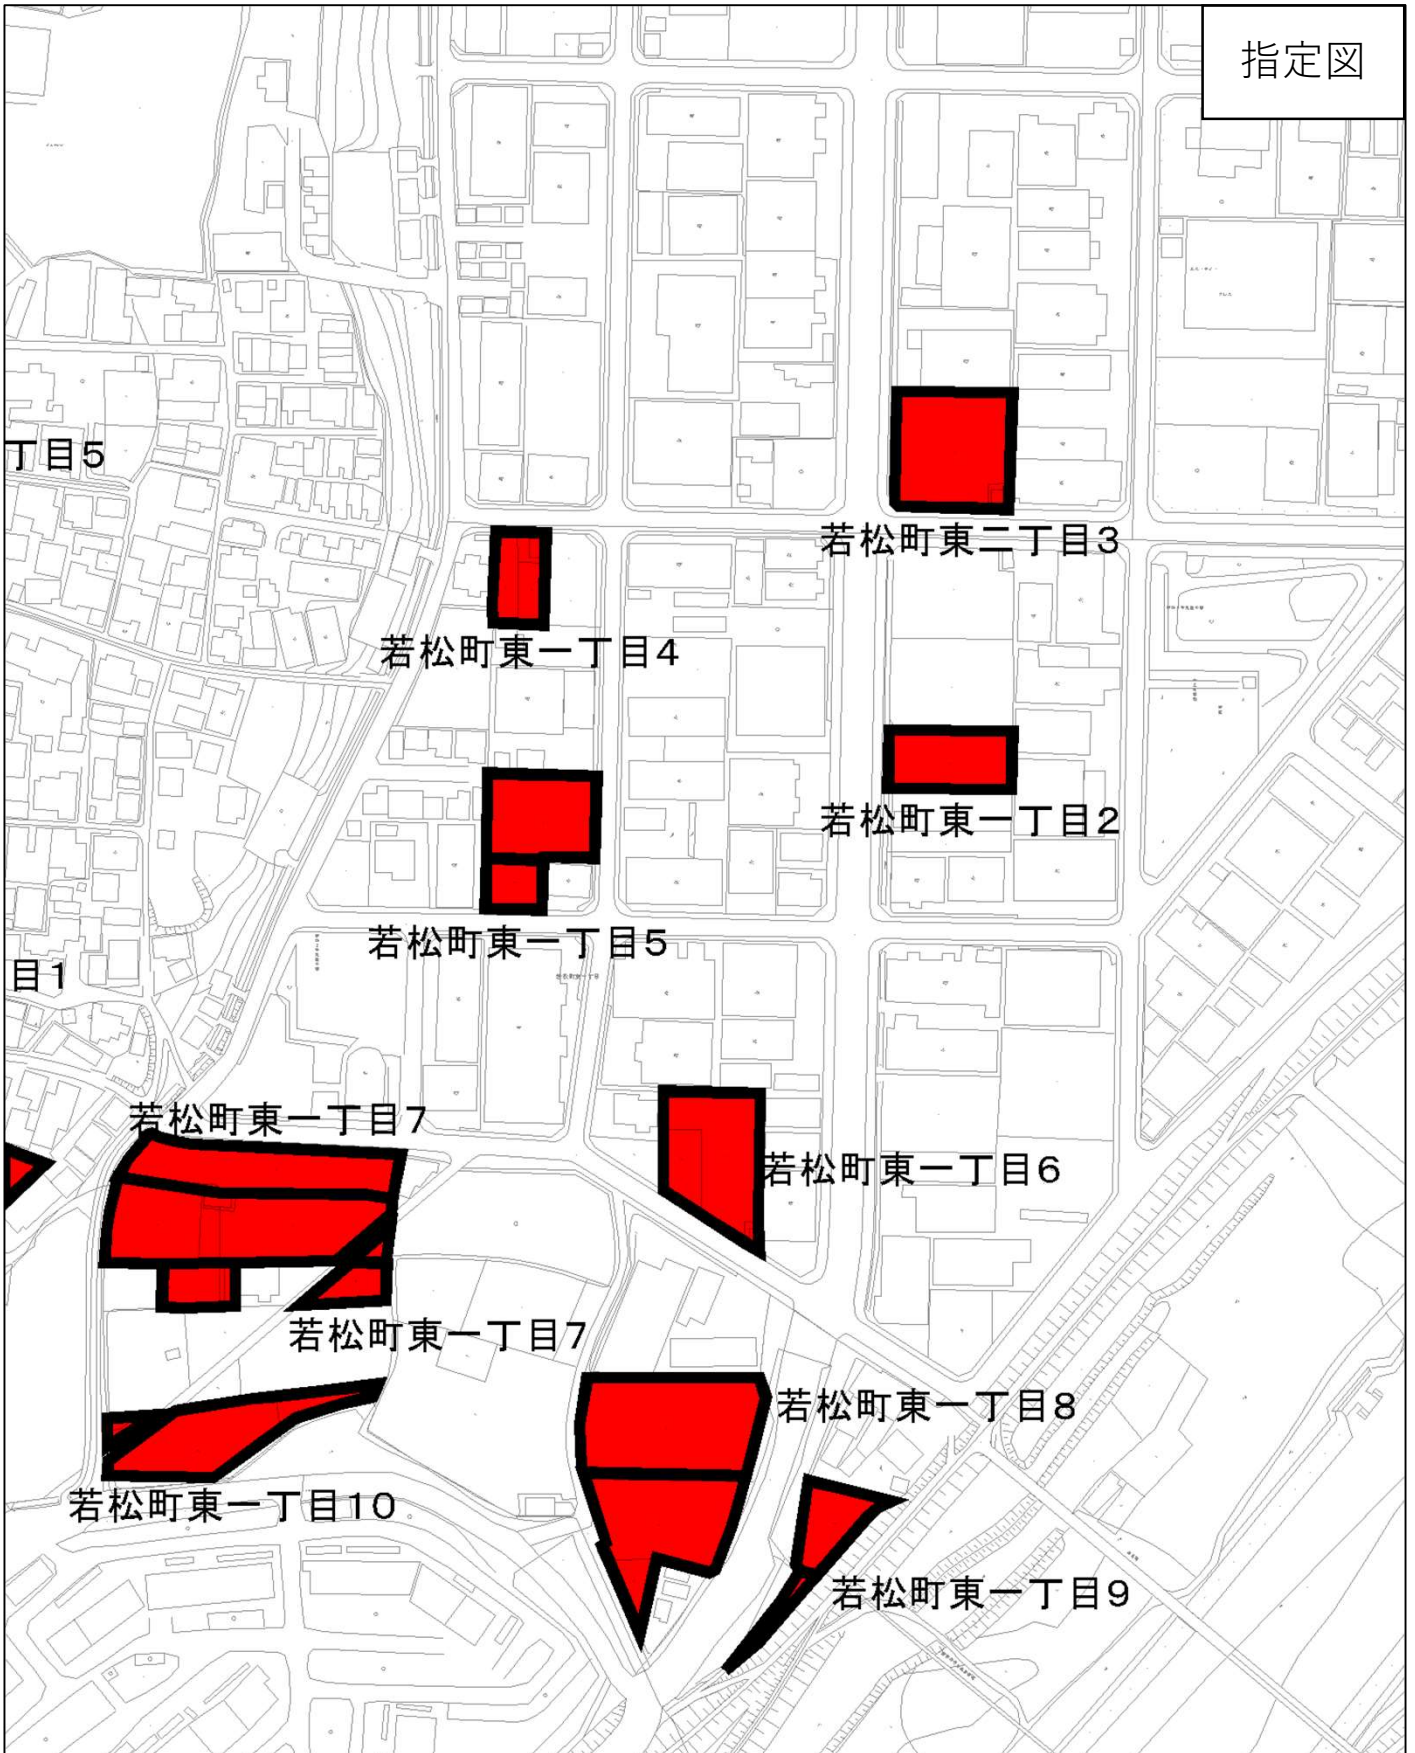

指定図

図面番号 (21/47)

凡		生産緑地地区
例		特定生産緑地指定区域

図面番号 (22/47)

凡		生産緑地地区
例		特定生産緑地指定区域

甲田?

図面番号 (23/47)

凡		生産緑地地区
例		特定生産緑地指定区域

指定図

図面番号 (24/47)

凡		生産緑地地区
例		特定生産緑地指定区域

図面番号 (25/47)

凡		生産緑地地区
例		特定生産緑地指定区域

図面番号 (26/47)

凡		生産緑地地区
例		特定生産緑地指定区域

指定図

指定図

図面番号 (28/47)

凡		生産緑地地区
例		特定生産緑地指定区域

指定図

図面番号 (29/47)

凡		生産緑地地区
例		特定生産緑地指定区域