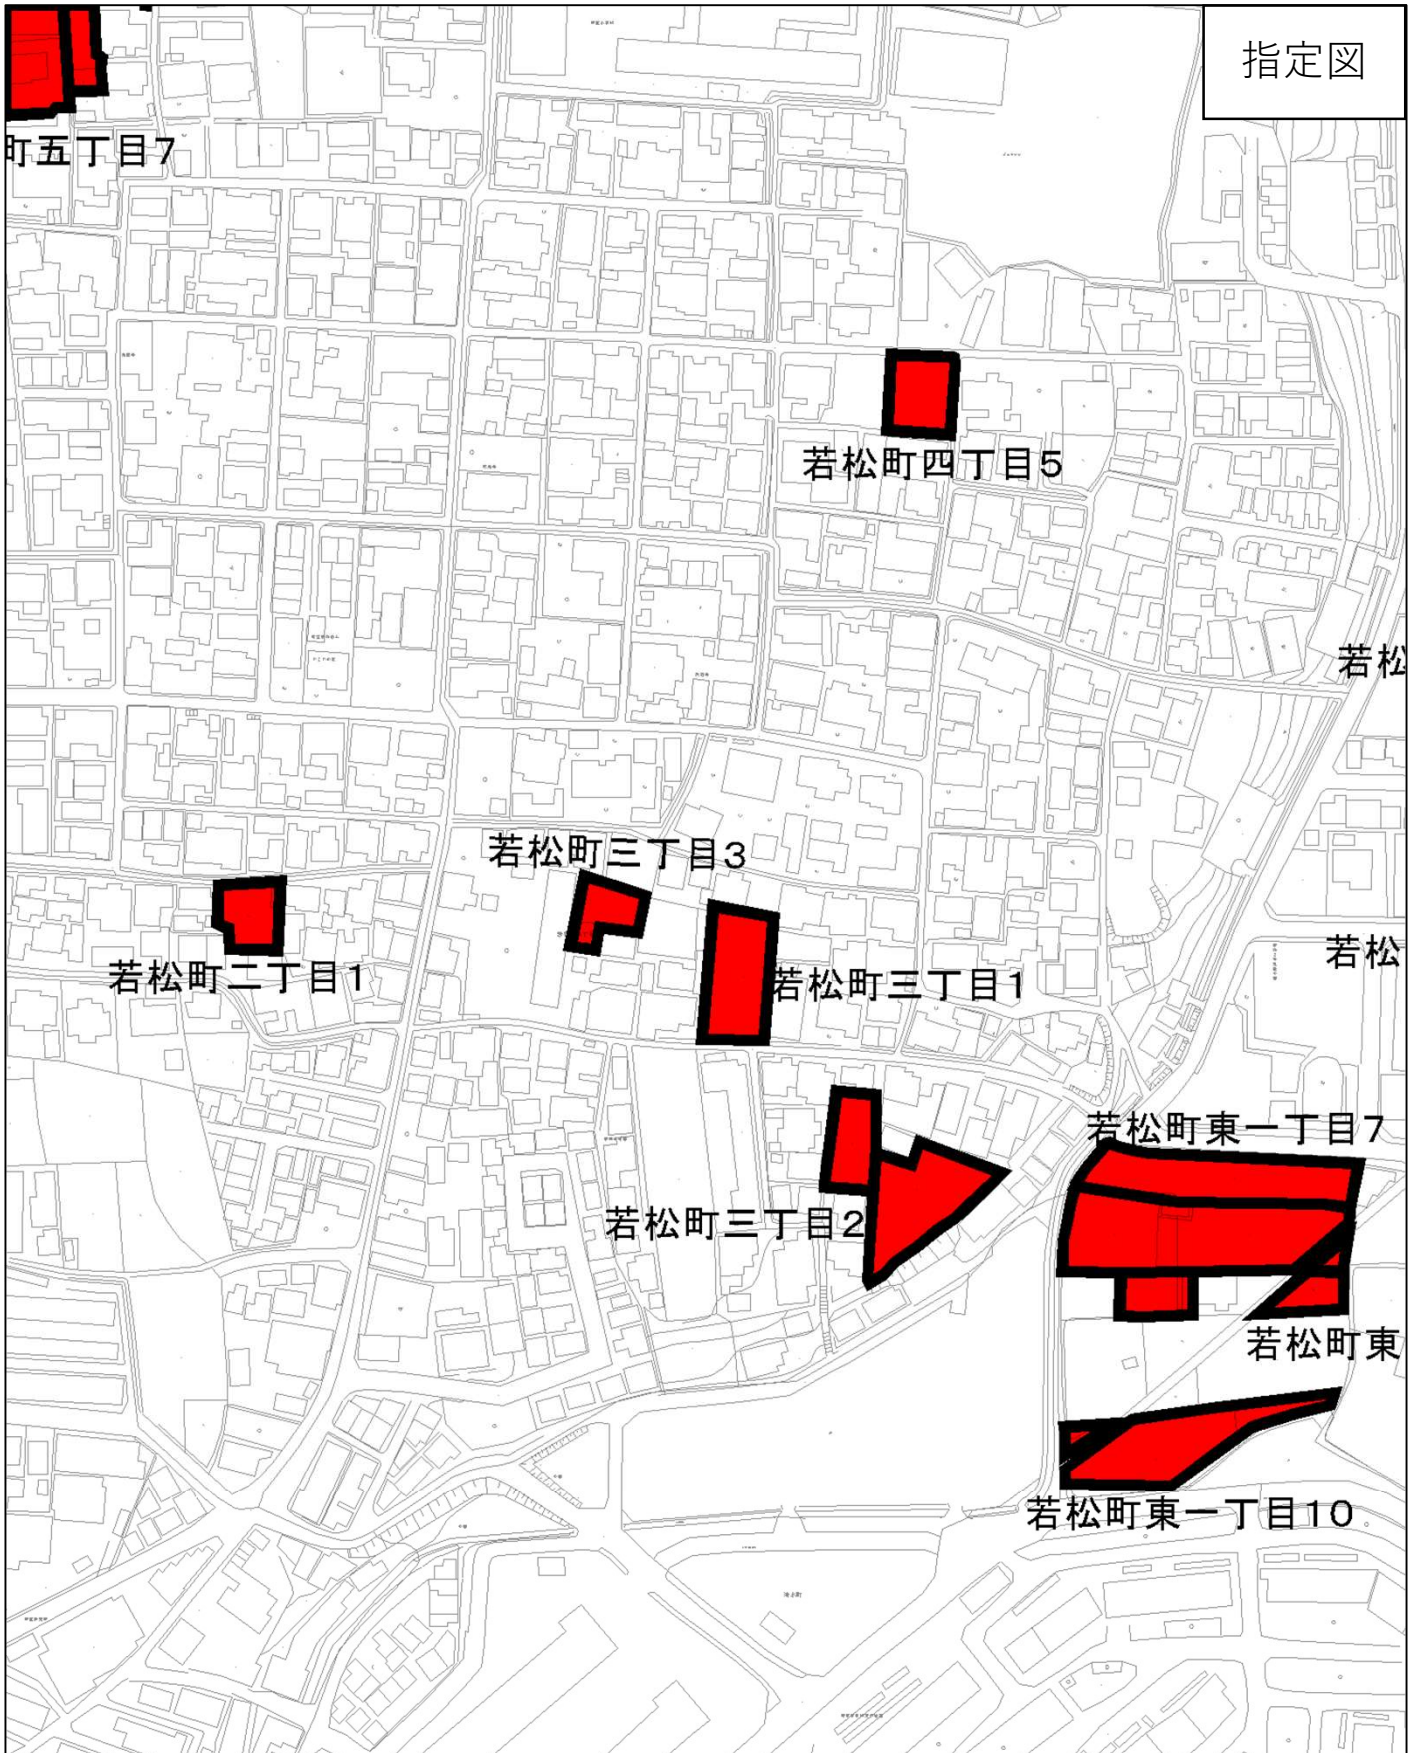

指定図

図面番号 (21/47)

凡		生産緑地地区
例		特定生産緑地指定区域

図面番号 (22/47)

凡		生産緑地地区
例		特定生産緑地指定区域

甲田?

図面番号 (23/47)

凡		生産緑地地区
例		特定生産緑地指定区域

指定図

図面番号 (24/47)

凡		生産緑地地区
例		特定生産緑地指定区域

図面番号 (25/47)

凡		生産緑地地区
例		特定生産緑地指定区域

図面番号 (26/47)

凡		生産緑地地区
例		特定生産緑地指定区域

指定図

指定図

図面番号 (28/47)

凡		生産緑地地区
例		特定生産緑地指定区域

指定図

図面番号 (29/47)

凡		生産緑地地区
例		特定生産緑地指定区域