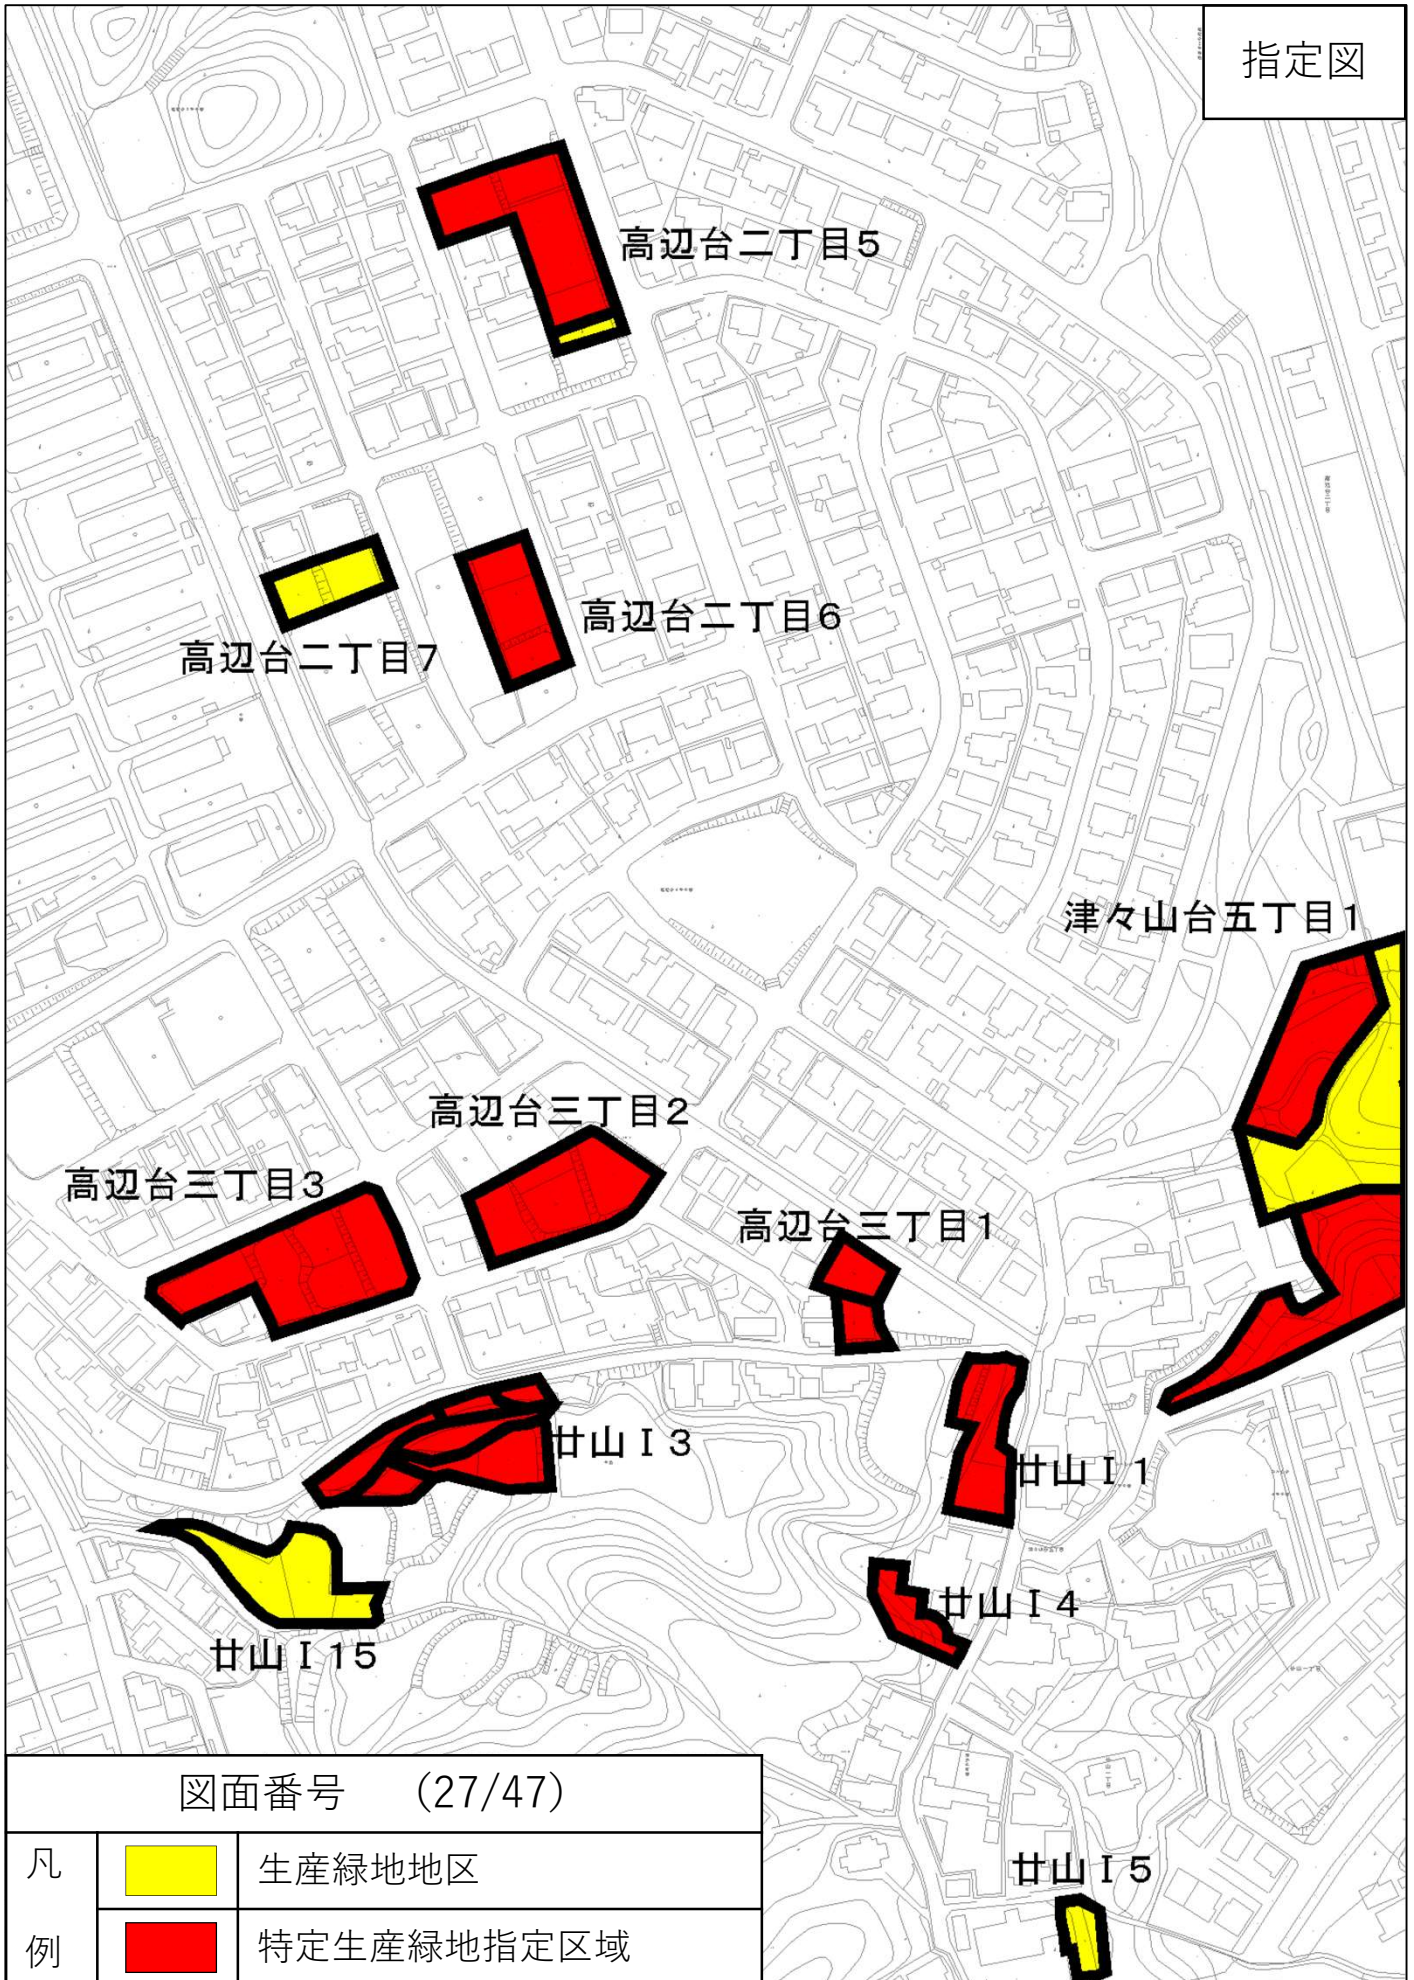

指定図

図面番号 (21/47)

凡		生産緑地地区
例		特定生産緑地指定区域

図面番号 (22/47)

凡		生産緑地地区
例		特定生産緑地指定区域

甲田?

図面番号 (23/47)

凡		生産緑地地区
例		特定生産緑地指定区域

指定図

図面番号 (24/47)

凡		生産緑地地区
例		特定生産緑地指定区域

図面番号 (25/47)

凡		生産緑地地区
例		特定生産緑地指定区域

図面番号 (26/47)

凡		生産緑地地区
例		特定生産緑地指定区域

指定図

指定図

図面番号 (28/47)

凡		生産緑地地区
例		特定生産緑地指定区域

指定図

図面番号 (29/47)

凡		生産緑地地区
例		特定生産緑地指定区域