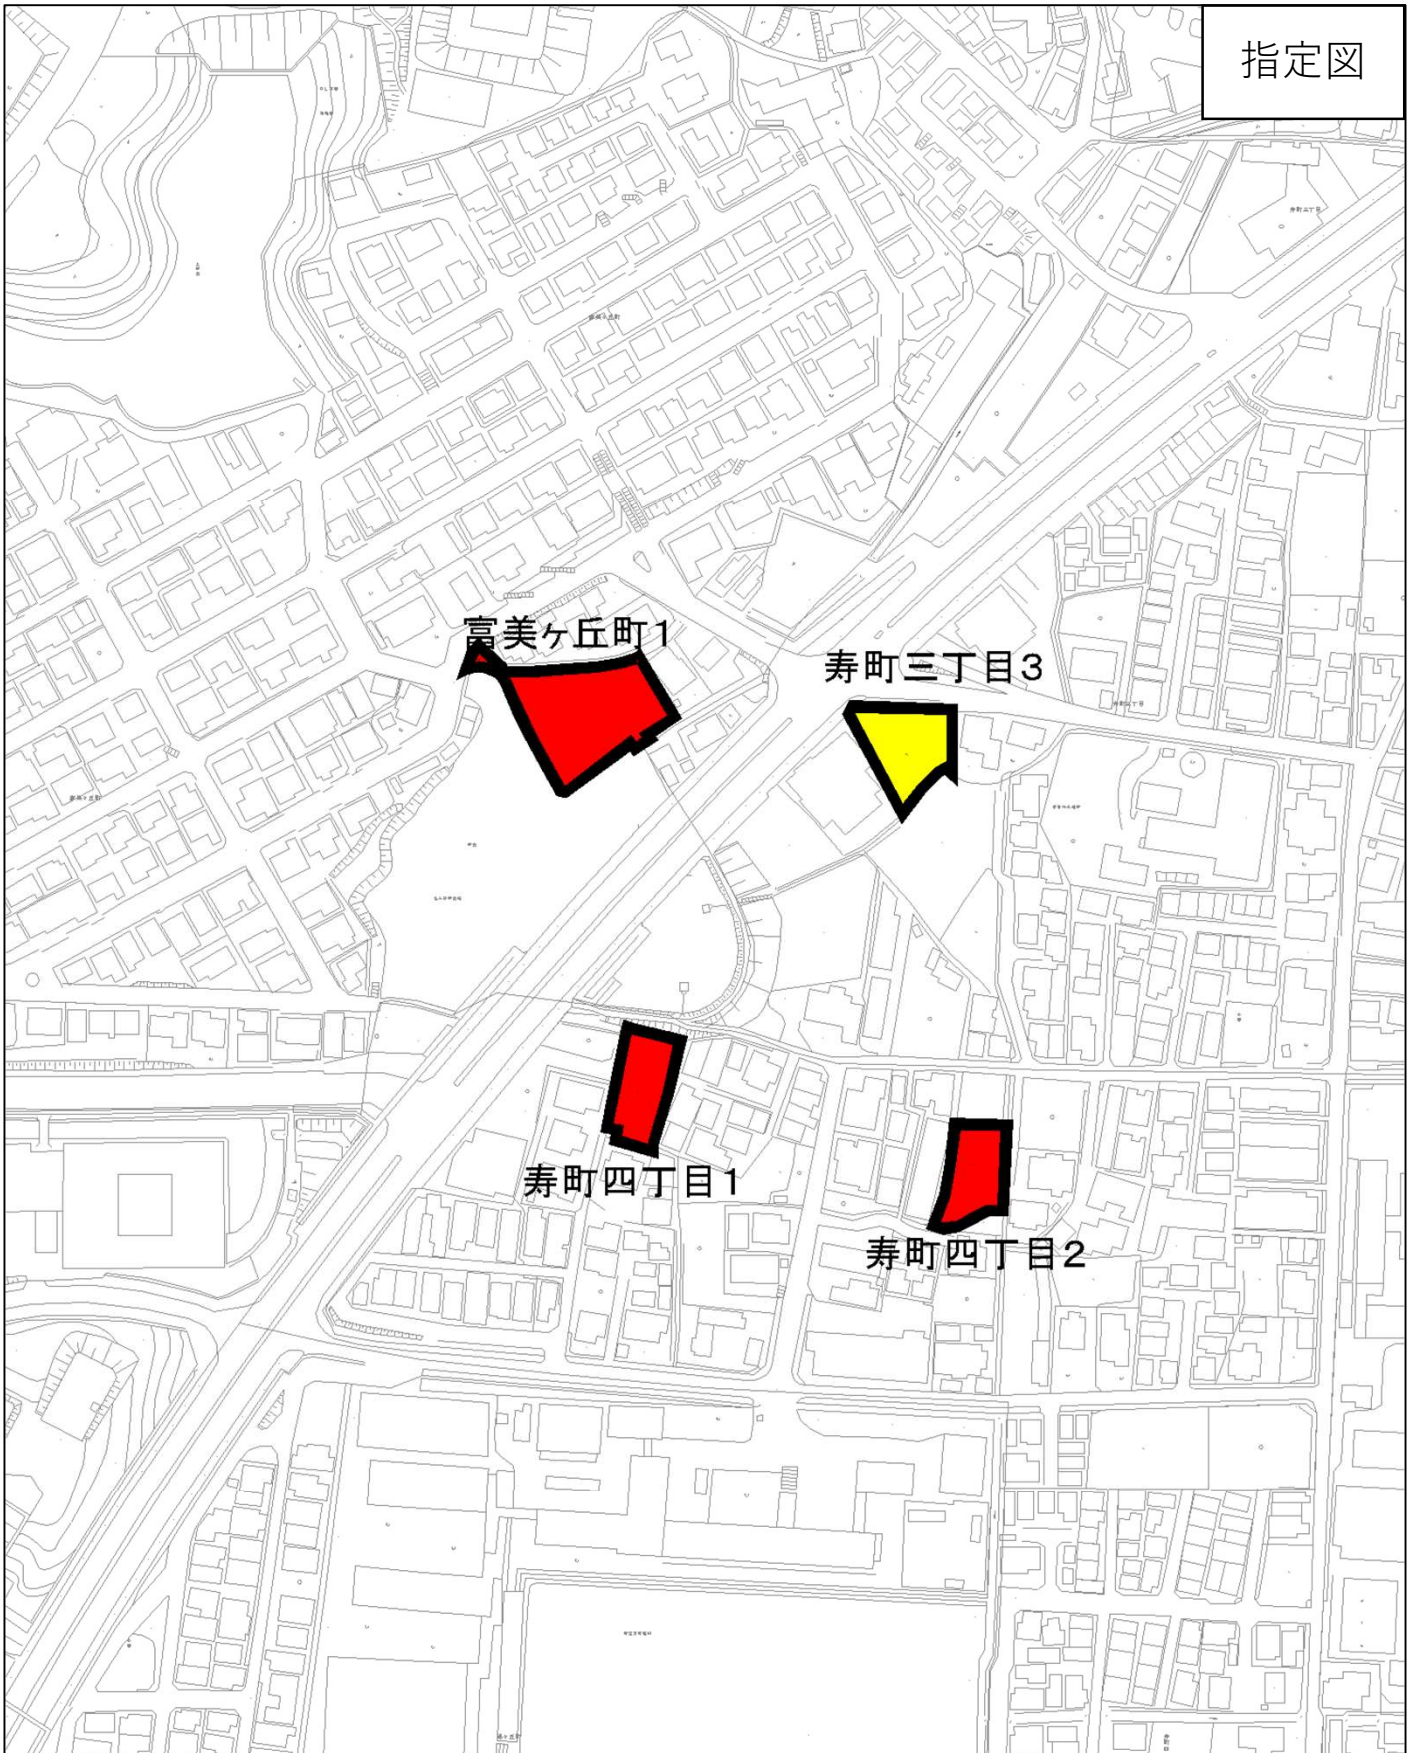

指定図

図面番号 (21/47)

凡		生産緑地地区
例		特定生産緑地指定区域

図面番号 (22/47)

凡		生産緑地地区
例		特定生産緑地指定区域

甲田?

図面番号 (23/47)

凡		生産緑地地区
例		特定生産緑地指定区域

指定図

図面番号 (24/47)

凡		生産緑地地区
例		特定生産緑地指定区域

図面番号 (25/47)

凡		生産緑地地区
例		特定生産緑地指定区域

図面番号 (26/47)

凡		生産緑地地区
例		特定生産緑地指定区域

指定図

指定図

図面番号 (28/47)

凡		生産緑地地区
例		特定生産緑地指定区域

指定図

図面番号 (29/47)

凡		生産緑地地区
例		特定生産緑地指定区域