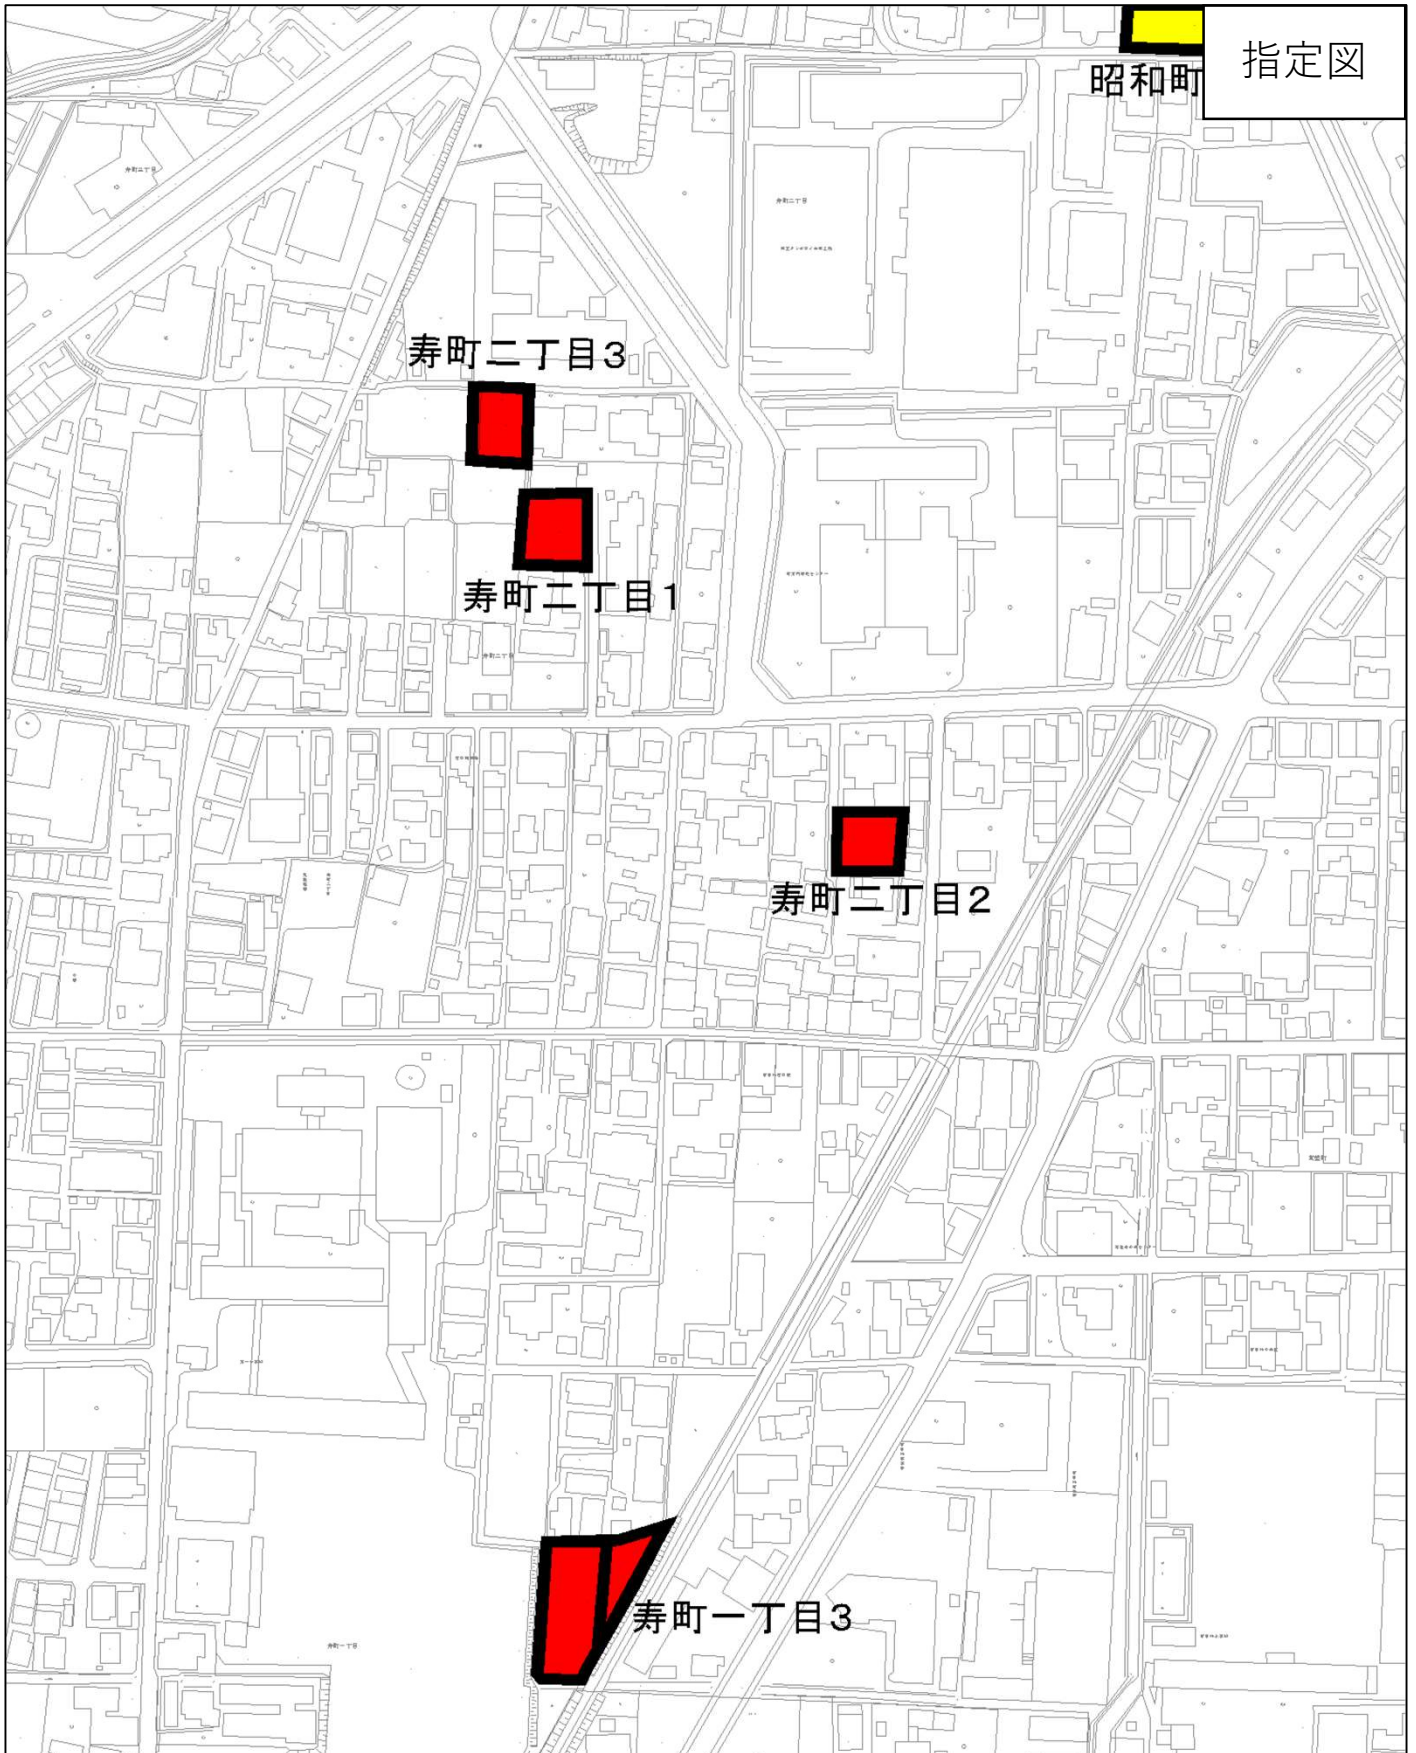

指定図

図面番号 (21/47)

凡		生産緑地地区
例		特定生産緑地指定区域

図面番号 (22/47)

凡		生産緑地地区
例		特定生産緑地指定区域

甲田?

図面番号 (23/47)

凡		生産緑地地区
例		特定生産緑地指定区域

指定図

図面番号 (24/47)

凡		生産緑地地区
例		特定生産緑地指定区域

図面番号 (25/47)

凡		生産緑地地区
例		特定生産緑地指定区域

図面番号 (26/47)

凡		生産緑地地区
例		特定生産緑地指定区域

指定図

指定図

図面番号 (28/47)

凡		生産緑地地区
例		特定生産緑地指定区域

指定図

図面番号 (29/47)

凡		生産緑地地区
例		特定生産緑地指定区域