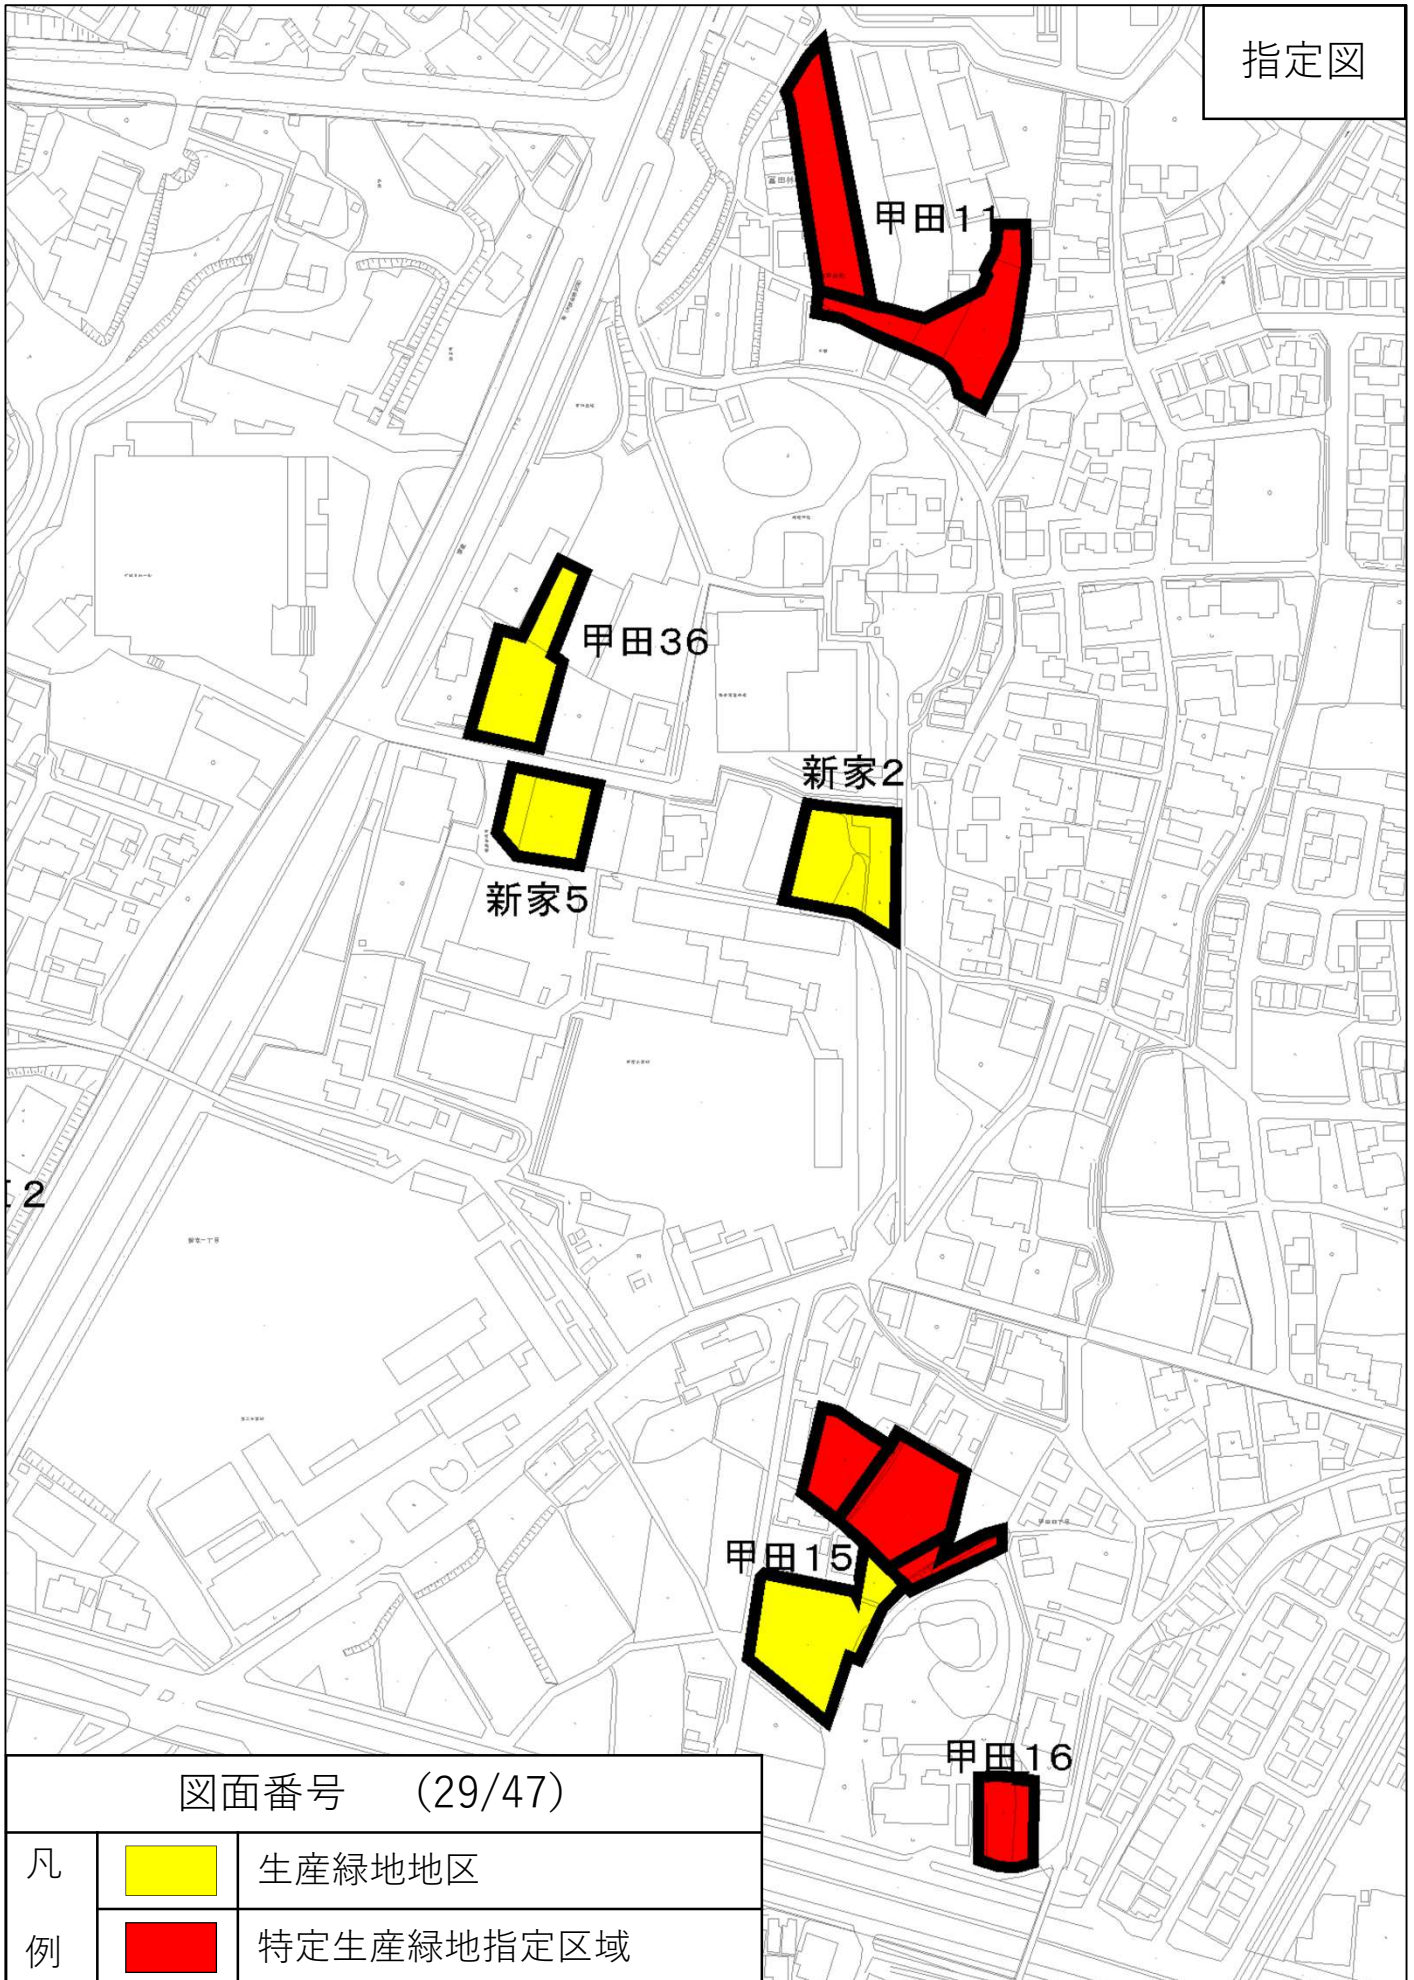

指定図

図面番号 (21/47)

凡		生産緑地地区
例		特定生産緑地指定区域

図面番号 (22/47)

凡		生産緑地地区
例		特定生産緑地指定区域

甲田?

図面番号 (23/47)

凡		生産緑地地区
例		特定生産緑地指定区域

指定図

図面番号 (24/47)

凡		生産緑地地区
例		特定生産緑地指定区域

図面番号 (25/47)

凡		生産緑地地区
例		特定生産緑地指定区域

図面番号 (26/47)

凡		生産緑地地区
例		特定生産緑地指定区域

指定図

指定図

図面番号 (28/47)

凡		生産緑地地区
例		特定生産緑地指定区域

指定図

図面番号 (29/47)

凡		生産緑地地区
例		特定生産緑地指定区域