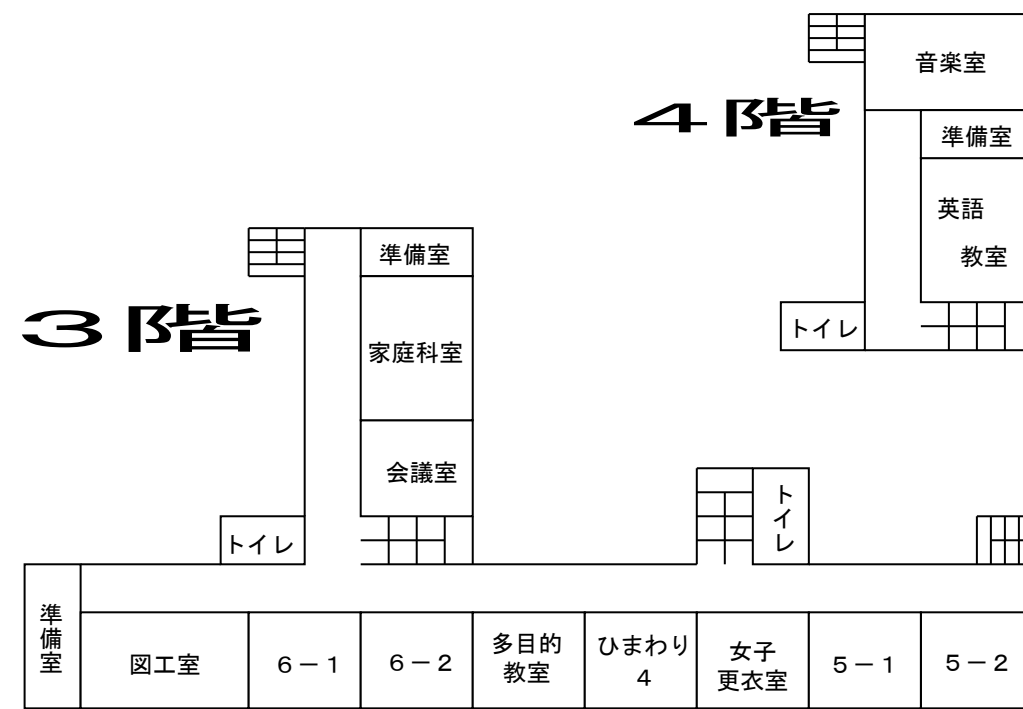

令和5年度 教室配置図

◆各学年の下校時刻	月	火	水	木	金
1年	14:50	15:45	13:25	14:50	14:50
2年	14:50	15:45	13:25	14:50	15:45
3年	15:45	15:45	13:25	15:45	15:45
4~6年	15:45	15:45	※15:20	15:45	15:45

※4年生の水曜日・・・クラブ活動がある日は15:20下校
委員会活動がある日は14:25下校(ただし代表委員の児童は15:20下校)