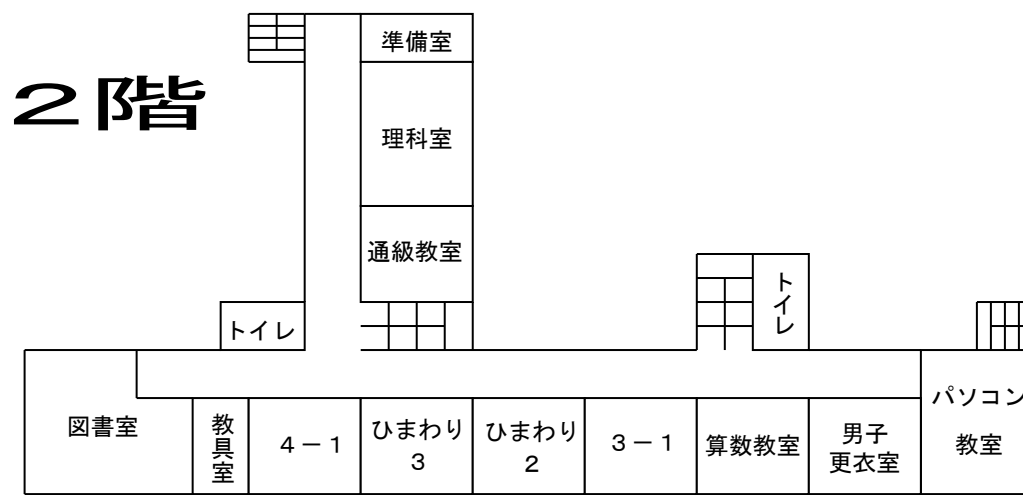

◆今年度の日課表

通常校時(月・火・木・金)

短縮校時(水)

児童登校	8:00 ~ 8:20
予鈴	8:25
朝の会	8:30 ~ 8:45
1	8:45 ~ 9:30
2	9:40 ~ 10:25
長休み	10:25 ~ 10:45
3	10:45 ~ 11:30
4	11:40 ~ 12:25
給食	12:25 ~ 13:10
そうじ	13:15 ~ 13:30
昼休み	13:30 ~ 13:45
★下校 13:50	
5	13:45 ~ 14:30
★下校 14:50	
6	14:40 ~ 15:25
最終下校	15:45

児童登校	8:00 ~ 8:20
予鈴	8:25
朝の会	8:30 ~ 8:40
1	8:40 ~ 9:25
2	9:35 ~ 10:20
長休み	10:20 ~ 10:40
3	10:40 ~ 11:25
4	11:35 ~ 12:20
給食	12:20 ~ 13:05
そうじなし	
昼休み	13:10 ~ 13:20
★下校 13:25	
5	13:20 ~ 14:05
★下校 14:25	
6	14:15 ~ 15:00
最終下校	15:20

令和5年度 教室配置図

◆各学年の下校時刻	月	火	水	木	金
1年	14:50	15:45	13:25	14:50	14:50
2年	14:50	15:45	13:25	14:50	15:45
3年	15:45	15:45	13:25	15:45	15:45
4~6年	15:45	15:45	※15:20	15:45	15:45

※4年生の水曜日・・・クラブ活動がある日は15:20下校
委員会活動がある日は14:25下校(ただし代表委員の児童は15:20下校)

※4~6年生・・・クラブ、委員会のない水曜日は、5時間授業で14:25下校です。