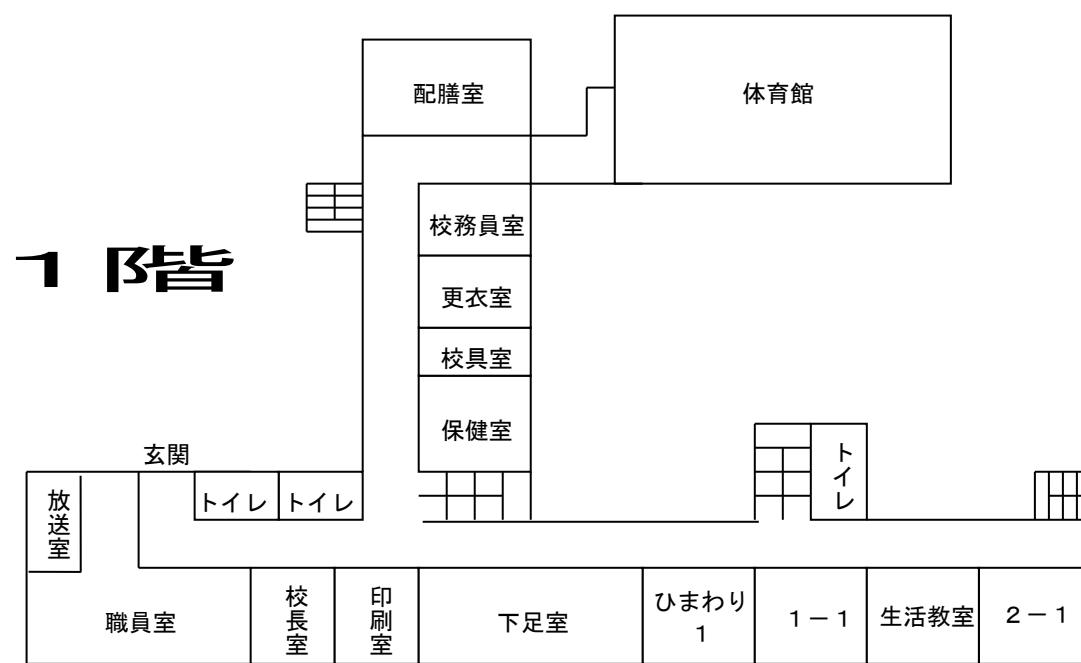

令和5年度 教室配置図

◆各学年の下校時刻	月	火	水	木	金
1年	14:50	15:45	13:25	14:50	14:50
2年	14:50	15:45	13:25	14:50	15:45
3年	15:45	15:45	13:25	15:45	15:45
4~6年	15:45	15:45	※15:20	15:45	15:45

※4年生の水曜日・・・クラブ活動がある日は15:20下校
委員会活動がある日は14:25下校(ただし代表委員の児童は15:20下校)