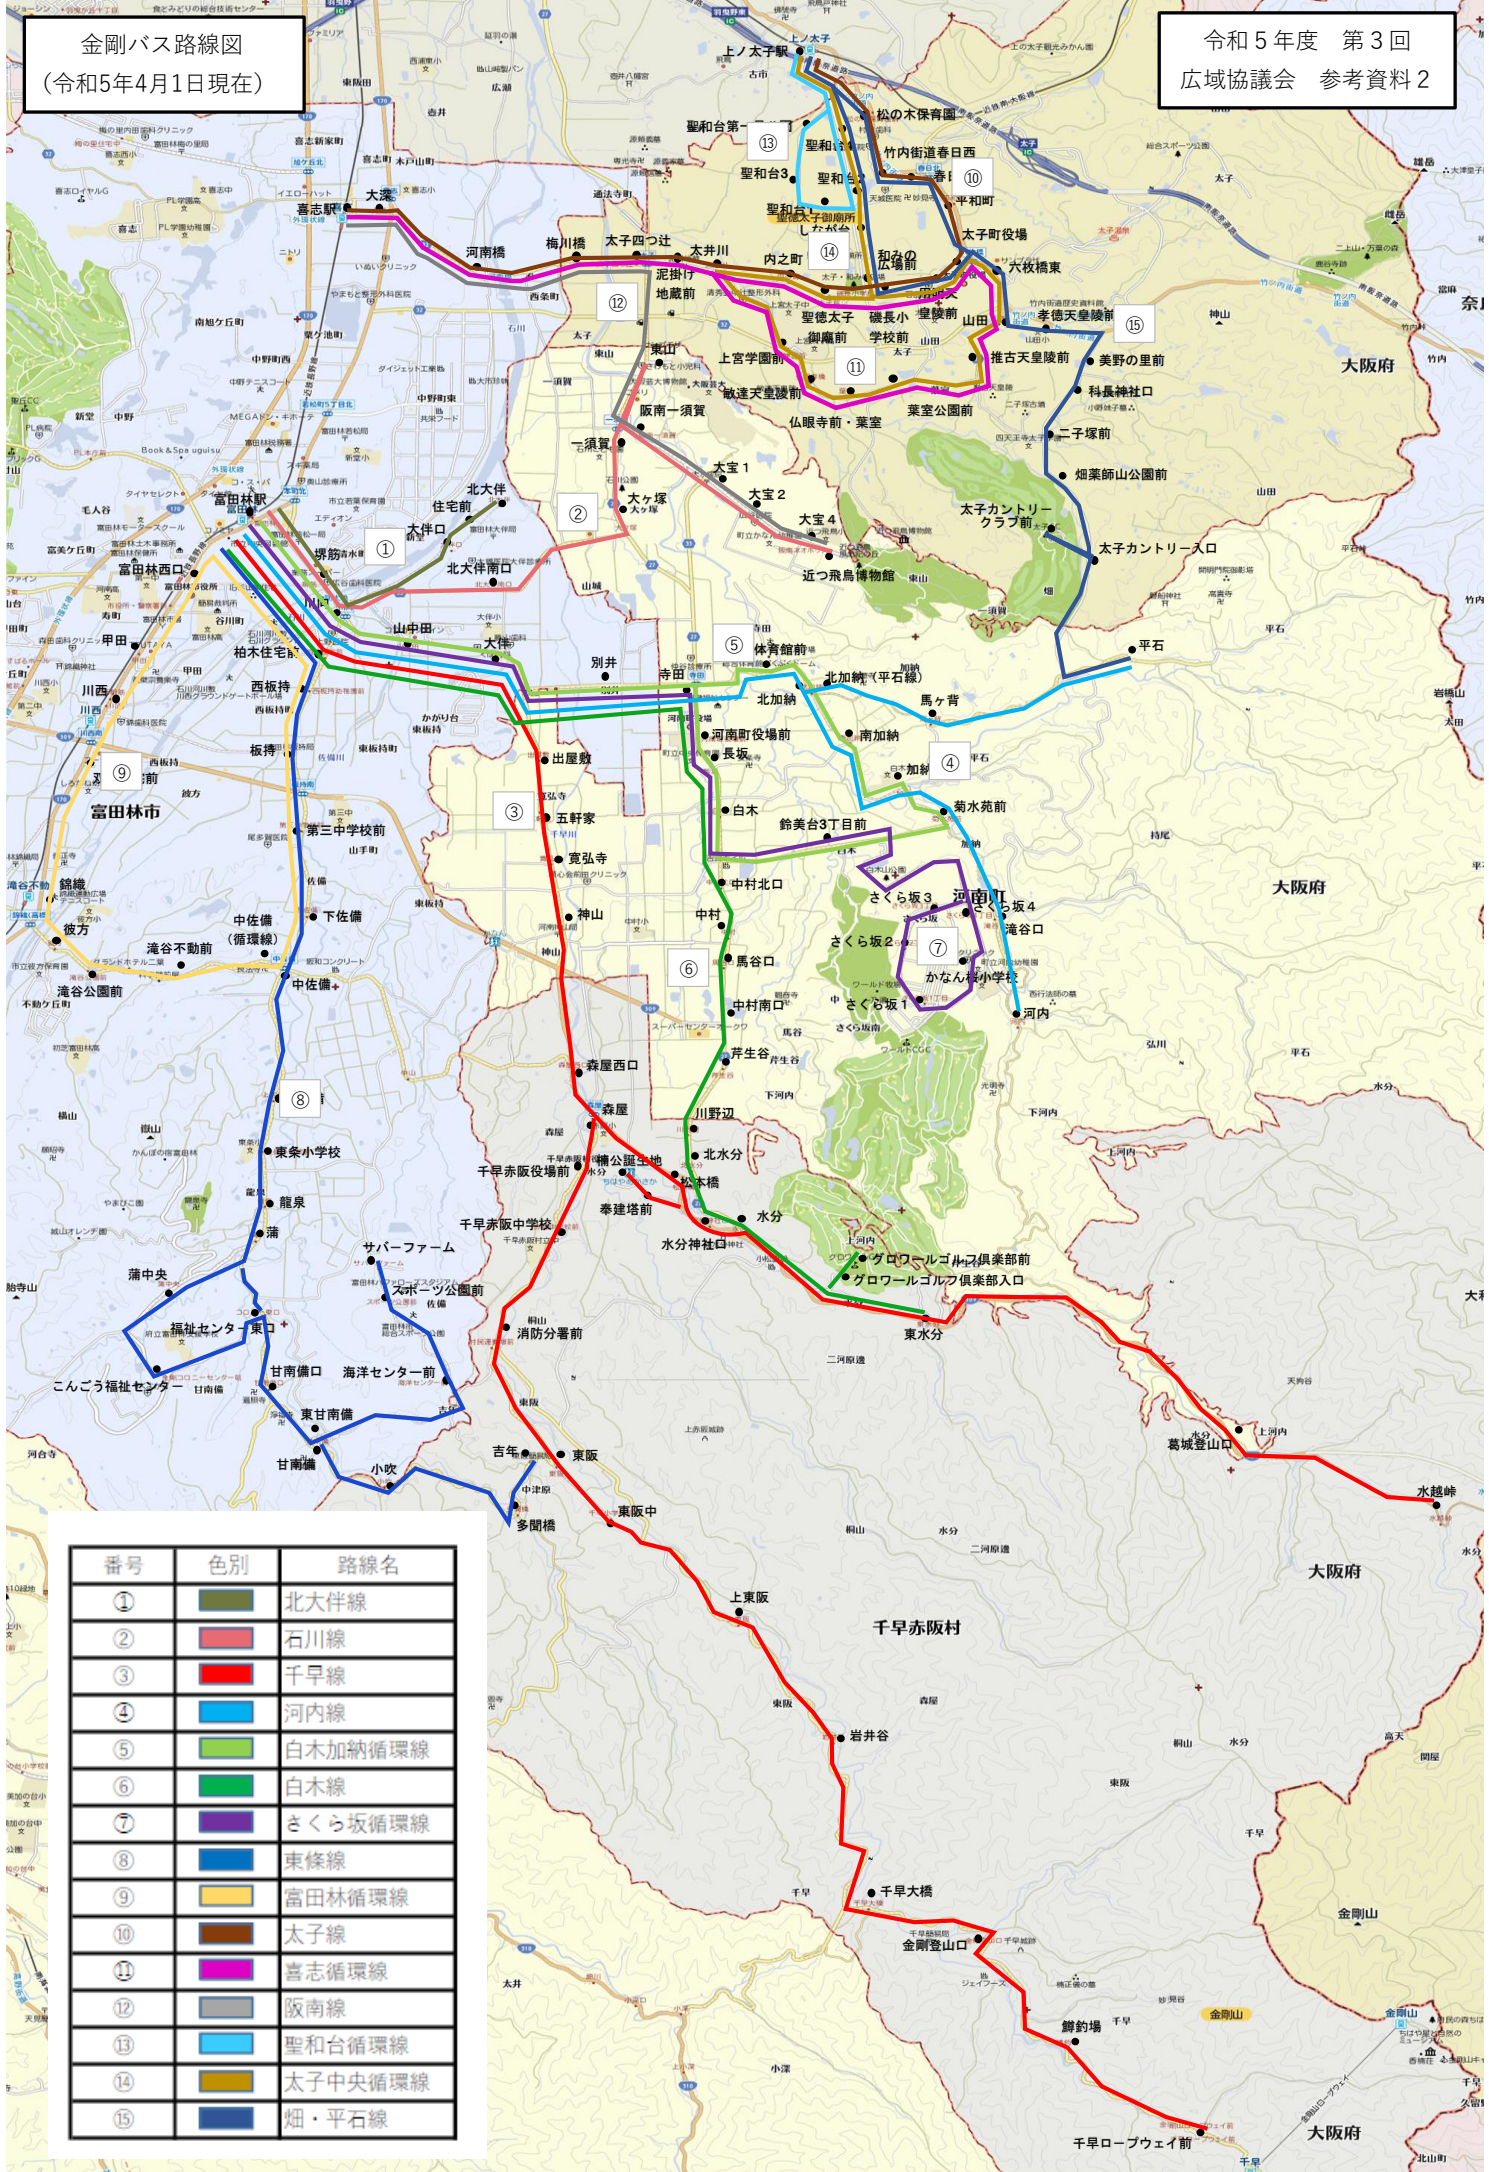

金剛バス路線図
(令和5年4月1日現在)

令和5年度 第3回
広域協議会 参考資料2

| 番号 | 色別 | 路線名 |
|----|----|---------|
| ① | ■ | 北大伴線 |
| ② | ■ | 石川線 |
| ③ | ■ | 千早線 |
| ④ | ■ | 河内線 |
| ⑤ | ■ | 白木加納循環線 |
| ⑥ | ■ | 白木線 |
| ⑦ | ■ | さくら坂循環線 |
| ⑧ | ■ | 東條線 |
| ⑨ | ■ | 富田林循環線 |
| ⑩ | ■ | 太子線 |
| ⑪ | ■ | 喜志循環線 |
| ⑫ | ■ | 阪南線 |
| ⑬ | ■ | 聖和台循環線 |
| ⑭ | ■ | 太子中央循環線 |
| ⑮ | ■ | 畑・平石線 |