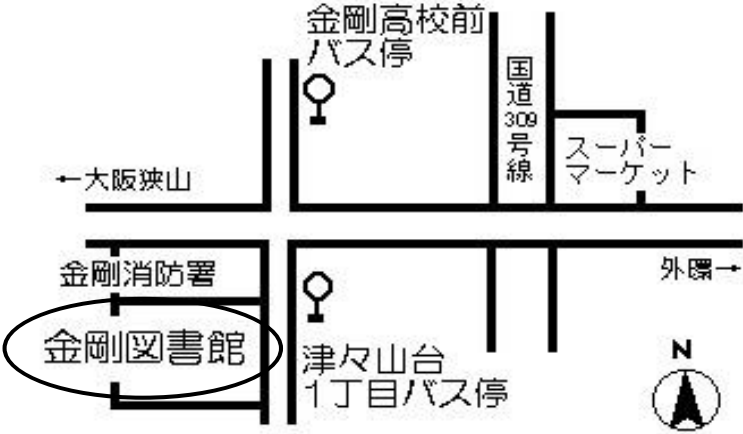

当日の午前7時に特別警報・暴風警報・大雨警報・洪水警報等(気象庁で定められた特別警報及び警報)が発令された場合、感染症拡大が懸念される場合などは中止します。