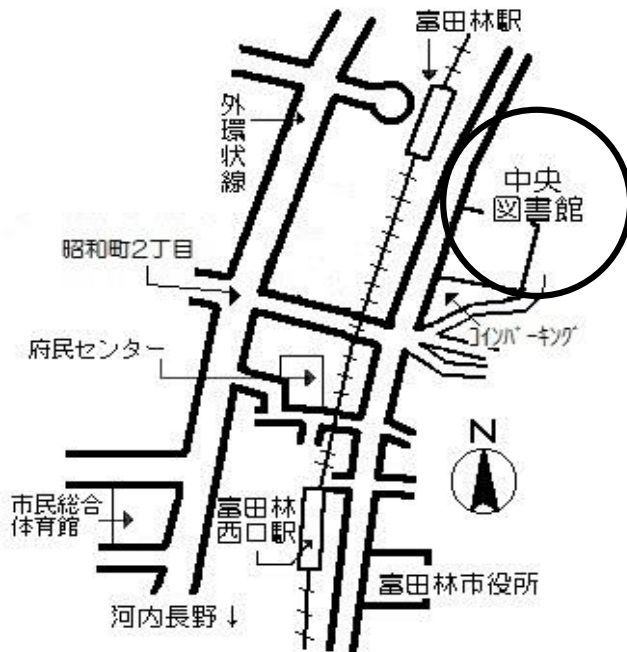

9日 (木)	金剛	
16日 (木)	金剛	
17日 (金)	中央	

2月

13日 (木)	金剛	
20日 (木)	金剛	
21日 (金)	中央	

3月

6日 (木)	金剛	
13日 (木)	金剛	
21日 (金)	中央	

※金剛図書館のあかちゃんのおはなし会について、11月以降、工事のため中止になる箇所があります。決まり次第ホームページ等でお知らせいたしますので、ご確認ください。

富田林市立図書館マップ

中央図書館
☎0721-25-4921